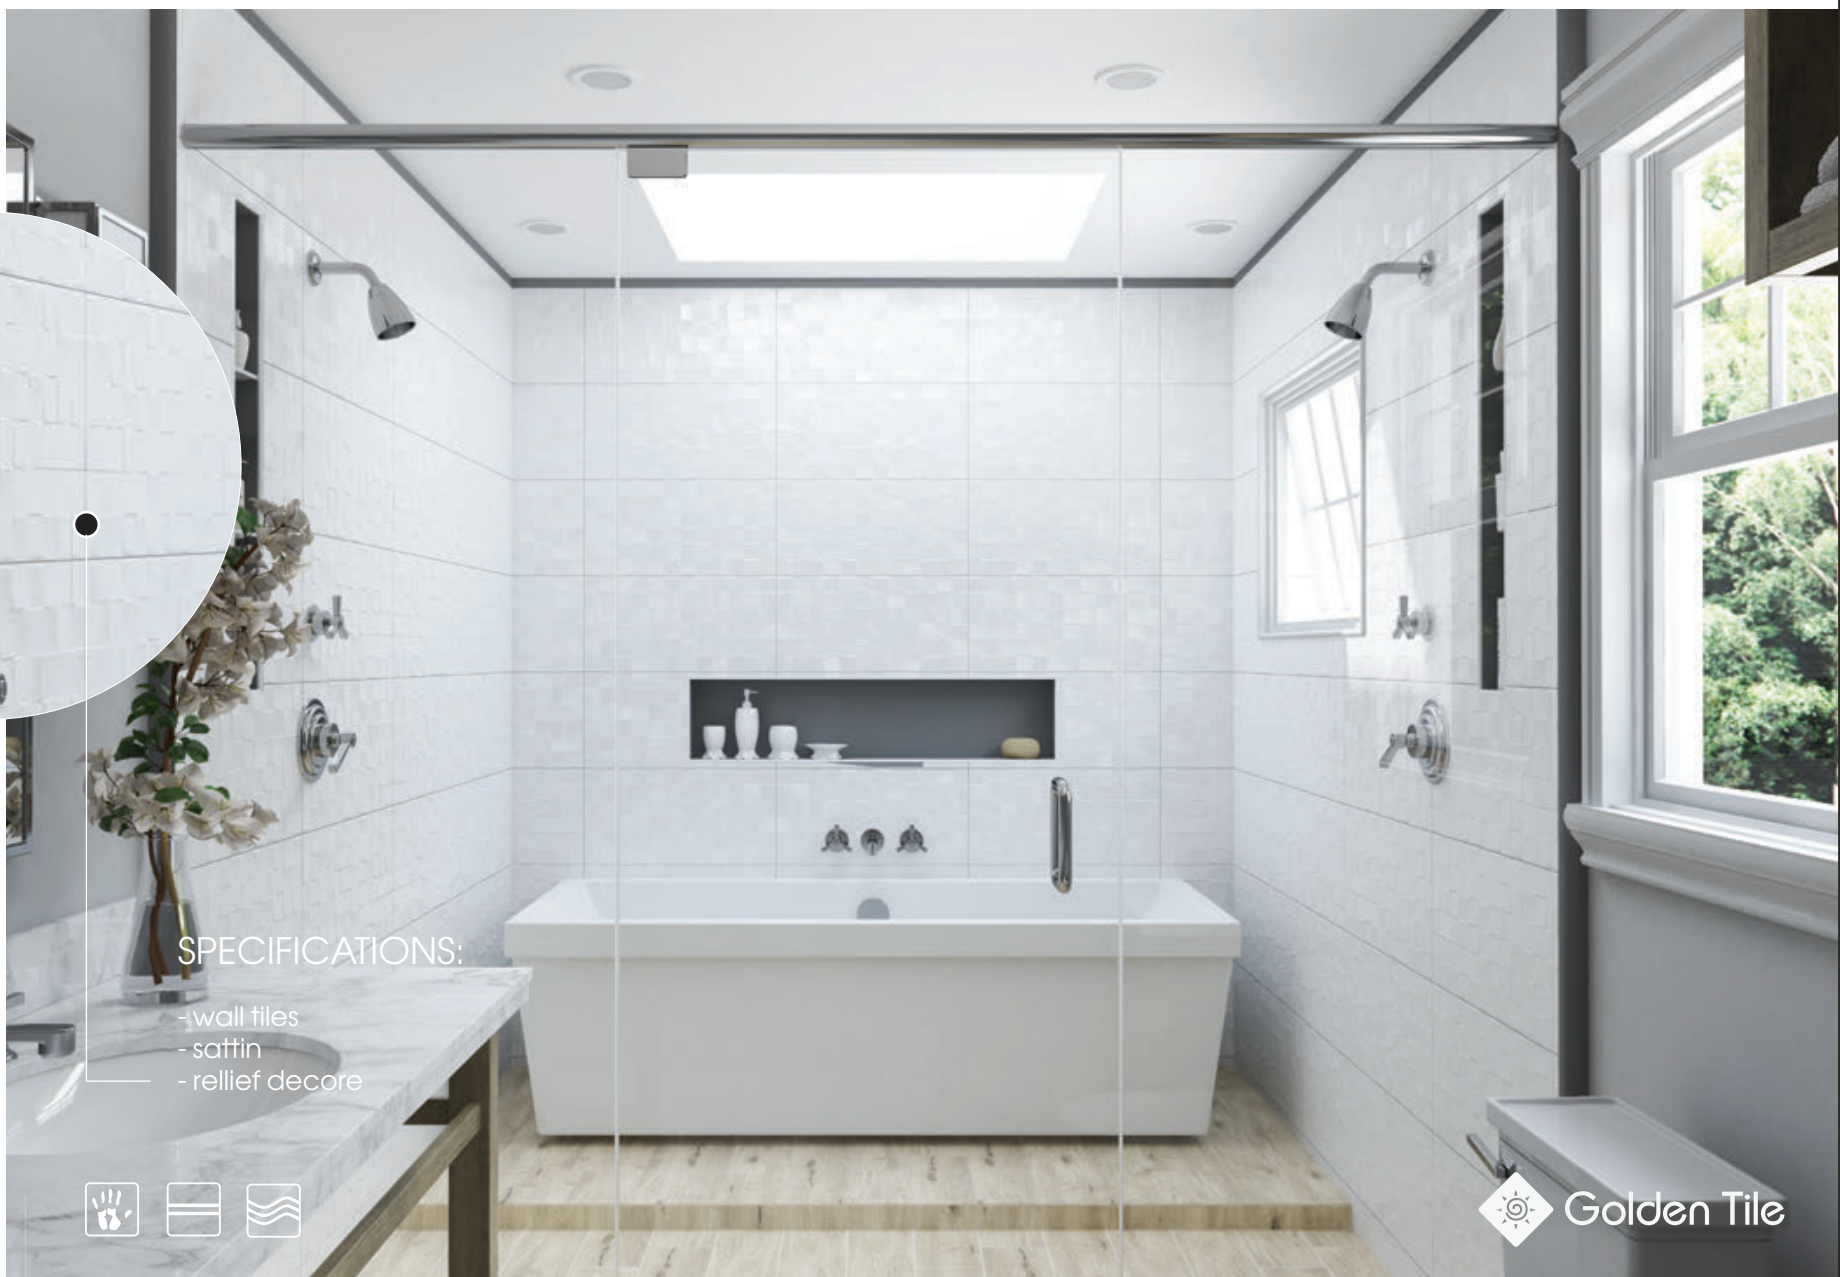

Сатин Satin

white

SPECIFICATIONS:

- wall tiles
- satin
- relief decore

SIZE:
300x600x9 MM

Сатин Satin

white

Массив / Микс
Massive/ Mix
300 x 600 mm

H30451

Массив / Белый
Massive / White
300 x 600 mm

H30251

SPECIFICATIONS:

- wall tiles
- satin
- relief decore

SIZE:
300x600x9 mm