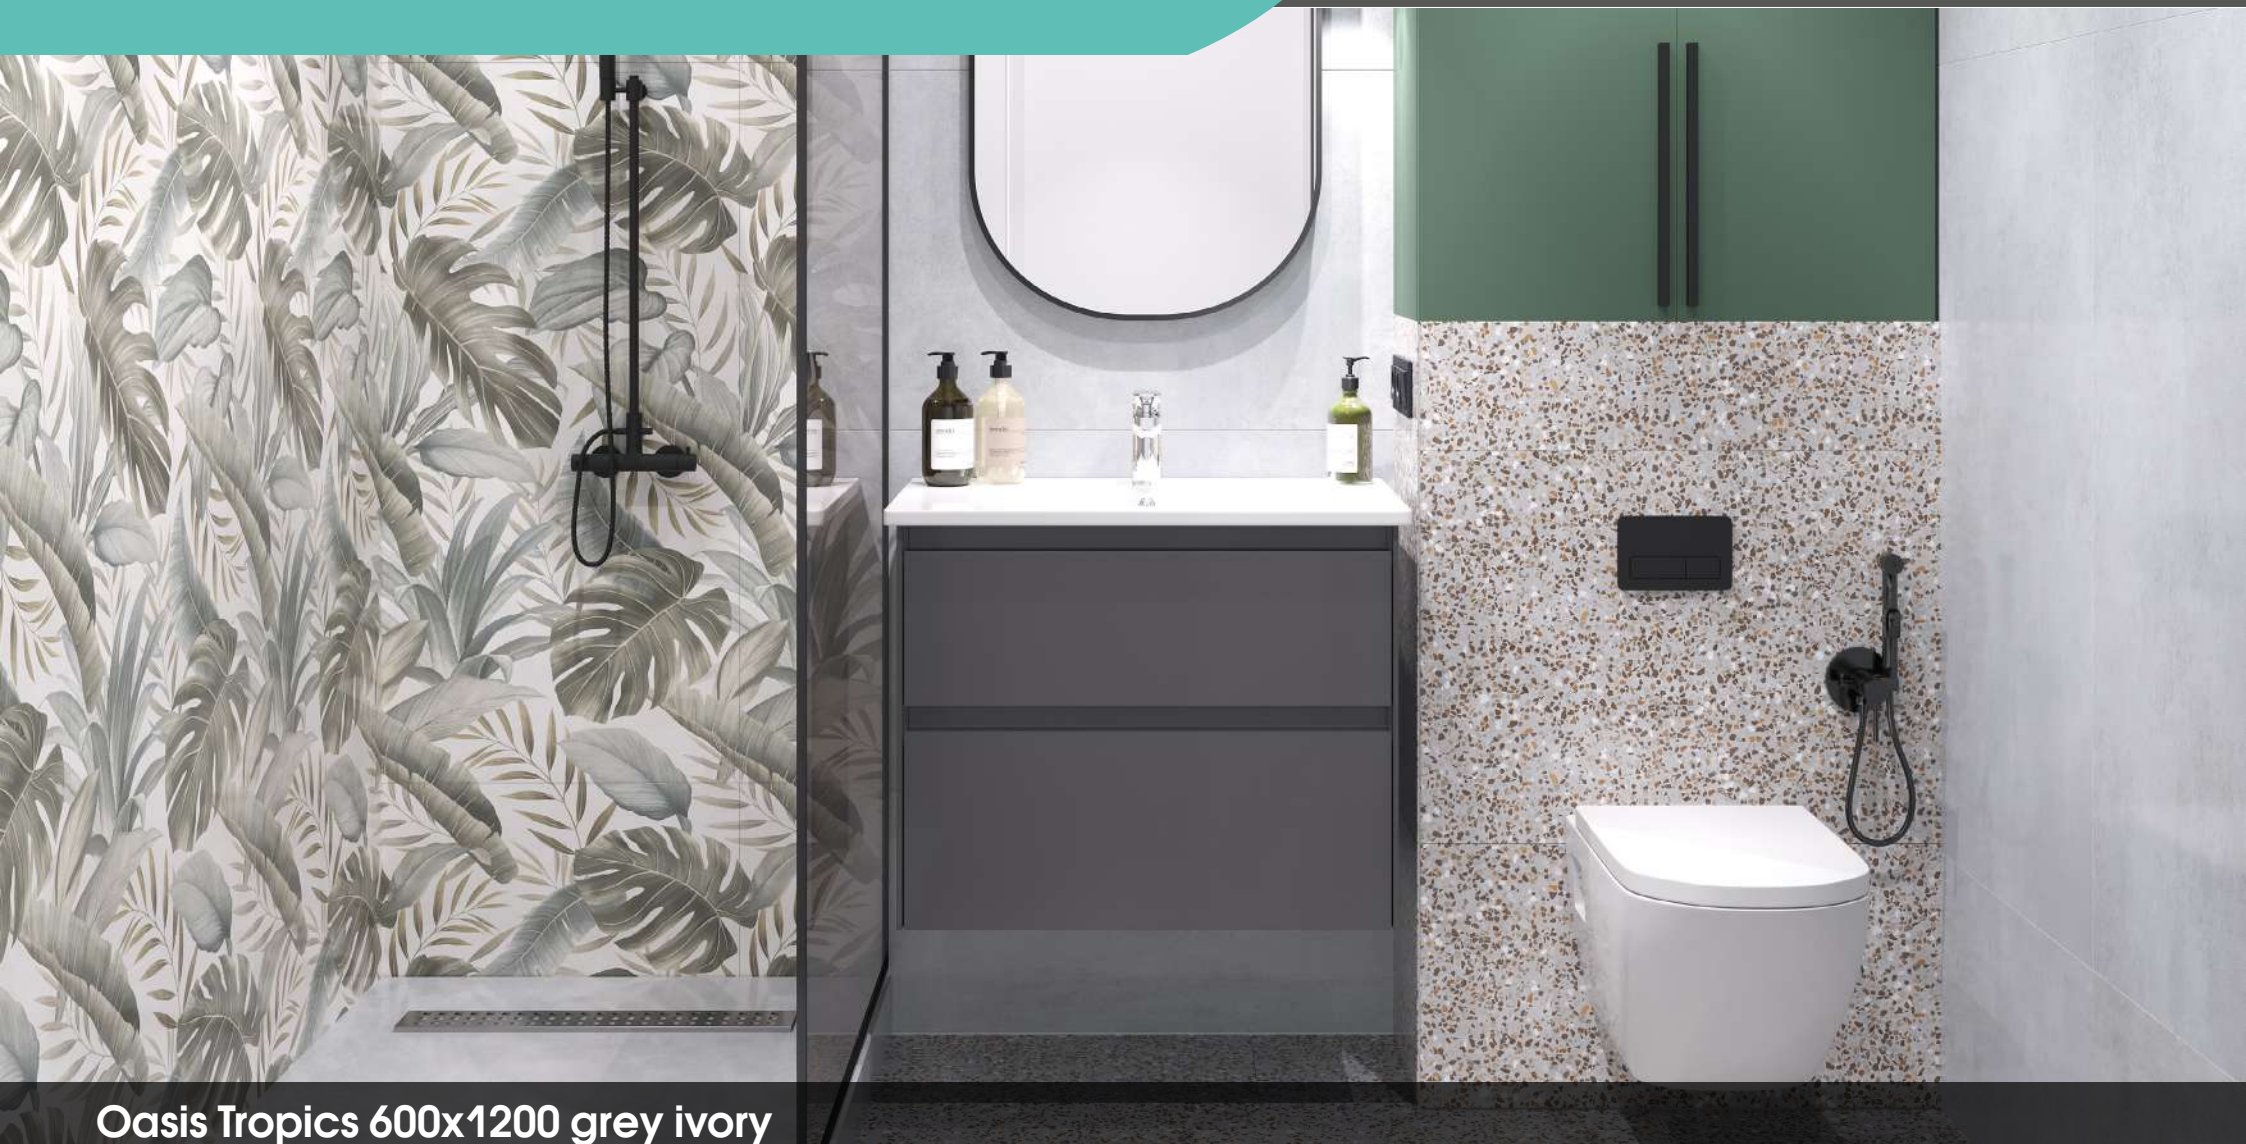

# OASIS / OA3IC

600 X 600 X 10 MM  
600 X 1200 X 10 MM

Oasis Tropics 600x1200 grey ivory

для підлоги / керамограніт  
for floor / porcelain gres

матова поверхня  
matt surface

ефект бетону  
concrete effect