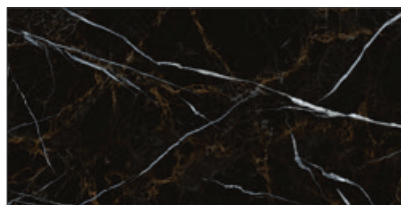

Для інтер'єру
For interior

Leaf grey
білий / white
300x600 mm
NB0151

Leaf black
чорний / black
300x600 mm
NBC161

білий / white
300x600 mm
NB0051

чорний / black
300x600 mm
NBC061

Формат / Format

595 x 595 x 11 mm