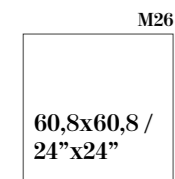

# PERSA

GLAZED PORCELAIN

Sizes / Formatos

NATURAL RECTIFIED

NATURAL

Athens Blanco  
60x60 /  
24"x24"

Persa Marfil  
60x60 /  
24"x24"