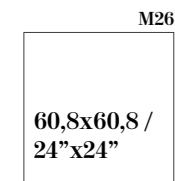

# PERSA

GLAZED PORCELAIN

Sizes / Formatos

NATURAL RECTIFIED

NATURAL

Athens Blanco  
60x60 /  
24"x24"

Persa Marfil  
60x60 /  
24"x24"