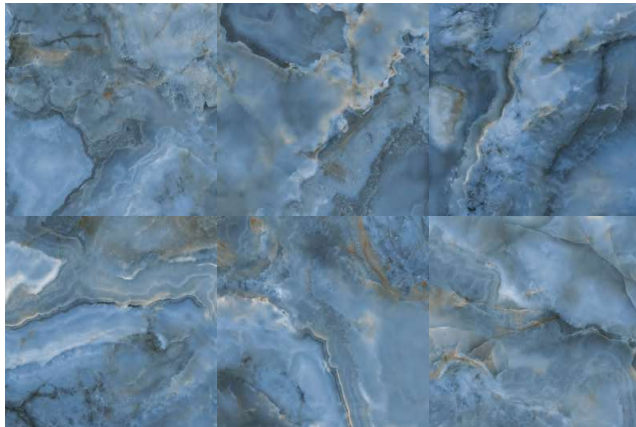

ONI

SUPER POLISHED PORCELAIN

SIZES / FORMATOS : SUPER POLISHED

AVAILABLE COLOURS / COLORES DISPONIBLES

SHADE VARIATION / VARIACIÓN GRÁFICA

120x120 60x120
M115 M110