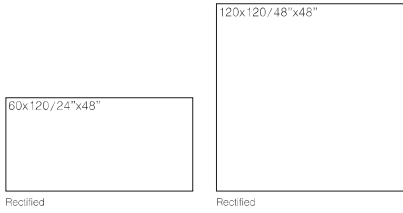

ONI

SUPER POLISHED PORCELAIN

SIZES / FORMATOS : SUPER POLISHED

AVAILABLE COLOURS / COLORES DISPONIBLES

SHADE VARIATION / VARIACIÓN GRÁFICA

120x120 60x120
M115 M110