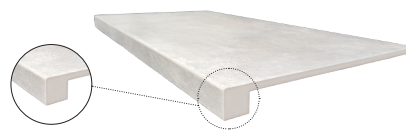

Responsible
Responsable

High Shade Variation
Destonificado

Malini Blanco 60x120 24"x48"

MALINI Blanco

DIAMOND POLISHED PORCELAIN

Shade Variation / Variación Gráfica

MALINI

SPECIAL PIECES / PIEZAS ESPECIALES

Special angle / Ángulo gradone recto

Special step / Peldaño gradone recto

Packing List

	Pcs/Box Pz/Caja	Sqm/Box m ² /Caja	Boxes/Pallet Cajas/Pale	Sqm/Pallet m ² /Palet	Kg/Box Kg/Caja	Kg/Pallet Kg/Palet
120x120	1	1,44	36	51,84	36,36	1.348,96
60x120	2	1,44	32	46,08	34,25	1.121,00
60x60	4	1,44	30	43,20	30,00	920,00
30x60	6	1,08	48	51,84	23,60	1.152,80