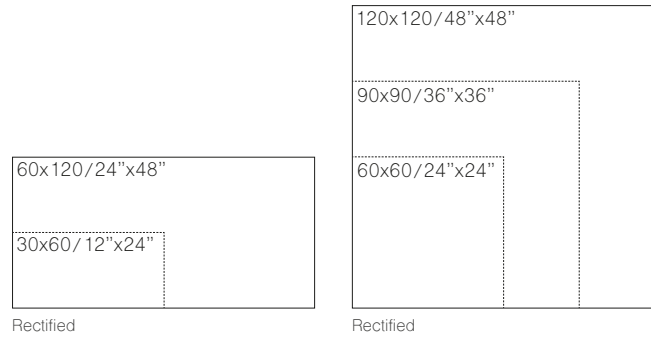

## POLISHED PORCELAIN

SIZES / FORMATOS : POLISHED / NATURAL

AVAILABLE COLOURS / COLORES DISPONIBLES

SHADE VARIATION / VARIACIÓN GRÁFICA

	120x120	60x120	90x90	60x60	30x60
●	M111	M098	M102	M085	M084
○	M133	M132	-	M131	M130

○ LASA BLANCO  
60x120 / 24"x48"