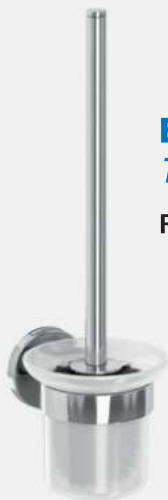

**Percha simple** *Hanger*

**NEW** Ref. GW05 40 04 02B

**Accesorios de baño** *Bathroom accessories*  
**Creta series**

Acero inoxidable 304 *Aisi 304 stainless steel*

**Percha doble** *Double hanger*

Ref. GW05 40 04 02 **NEW**

**Vaso** *Tumbler holder*

Ref. GW05 41 04 02 **NEW**

**Jabonera** *Soap holder*

Ref. GW05 42 04 02 **NEW**

**Jabonera** *Soap dish*

Ref. GW05 43 04 02 **NEW**

**Dispensador jabón mural**  
*Wall mounted soap dispenser*

Ref. GW05 44 04 02 **NEW**

**Portarrollos**  
*Paper holder*

Ref. GW05 45 04 02 **NEW**

**Portarrollos doble**  
*Double paper holder*

Ref. GW05 46 04 02 **NEW**

**Toallero anilla** *Towel ring*

Ref. GW05 47 04 02 **NEW**

**Escobillero**  
*Toilet brush holder*

Ref. GW05 48 04 02 **NEW**

**Toallero barra** *Towel bar*

Ref. GW05 49 04 02 **NEW**

**Toallero barra doble** *Double towel bar*

Ref. GW05 50 04 02 **NEW**

**Repisa cristal** *Glass shelf*