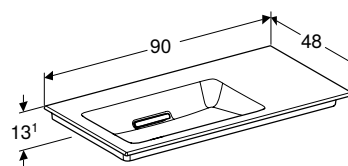

ВБУДОВАНИЙ УМИВАЛЬНИК GEBERIT ONE З ГОРИЗОНТАЛЬНИМ ВИПУСКОМ, ПОЛИЦЯ СПРАВА

Характеристики

Горизонтальний випуск • Slim rim • Функція невидимого переливу • Активація за допомогою тяги • Із вбудованою решіткою • Гігієнічність завдяки оптимальній характеристиці потоку

Арт. №	Колір / поверхня	Отвір для змішувача	Перелив	Полиця	Ширина шапки [см]	Н [см]	Т [см]
В / ширина: 90 см							
505.008.00.1	Умивальник: білий / KeraTect Накладка: білий глянцеий	без	без	Справа	90 см	13,1 см	48 см
505.007.00.1	Умивальник: білий / KeraTect Накладка: білий глянцеий	Зліва	без	Справа	90 см	13,1 см	48 см

Можливість комбінування з

- Шапка для умивальника Geberit ONE, з двома шухлядами → с. 264
- Шапка для умивальника Geberit ONE, з однією шухлядою → с. 266