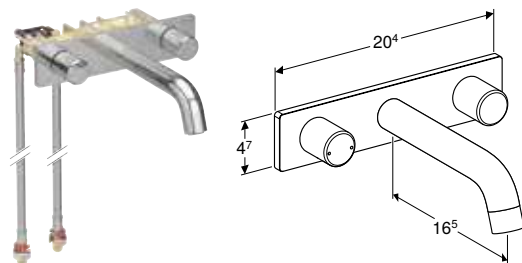

ЗМІШУВАЧ ДЛЯ УМИВАЛЬНИКА GEBERIT ONE, КРУГЛОЇ ФОРМИ, НАСТІННИЙ МОНТАЖ, З ДВОМА РУЧКАМИ, ДЛЯ МОНТАЖНОГО ЕЛЕМЕНТА GEBERIT ONE

Характеристики

Група арматури I відповідно до DIN 4109 • Змішувач із двома ручками • Ручка регулювання температури зліва, ручка регулювання витрати води справа • З вбудованим зворотним клапаном • Довжина зі з'єднувальними шлангами становить 57/54 см

Арт. №	Колір / поверхня	L [см]
116.460.14.1	Н Чорний матовий / Легко чиститься	16,5 см
116.460.21.1	Глянцевий хром	16,5 см

Н: Новий, доступний з липень 2023