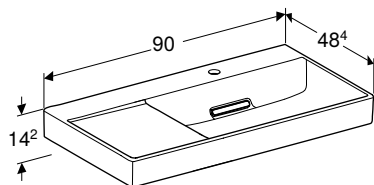

УМИВАЛЬНИК GEBERIT ONE З ГОРИЗОНТАЛЬНИМ ВИПУСКОМ, З ПОЛИЦЕЮ ЗЛІВА

Характеристики

Можливе встановлення на стільницю • Горизонтальний випуск • Функція невидимого переливу • Активація за допомогою тяги • Із вбудованою решіткою • Гігієнічність завдяки оптимальній характеристиці потоку

Арт. №	Колір / поверхня	Отвір для змішувача	Перелив	Полиця	Ширина шапки [см]	Н [см]	Т [см]
В / ширина: 90 см							
505.043.00.1	Умивальник: білий / KeraTect Накладка: білий глянцекий	Справа	без	Зліва	90 см	14,2 см	48 см
505.044.00.1	Умивальник: білий / KeraTect Накладка: білий глянцекий	без	без	Зліва	90 см	14,2 см	48 см

Можливість комбінування з

- Шапка для умивальника Geberit ONE, з двома шухлядами → с. 264
- Шапка для умивальника Geberit ONE, з однією шухлядою → с. 266