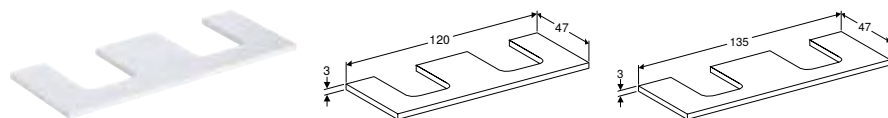

СТІЛЬНИЦЯ ДЛЯ УМИВАЛЬНИКА GEBERIT ONE, ПОДВІЙНИЙ ВИРІЗ, ДЛЯ НАКЛАДНОГО УМИВАЛЬНИКА У ФОРМІ ЧАШІ

Характеристики

Сертифіковано FSC™ C134279 • Вологостійка

Арт. №	Колір / поверхня	Н [см]	Т [см]
В / ширина: 120 см			
505.335.00.1 *	Білий / Глянцеве покриття	3 см	47 см
505.335.00.2 *	Білий / Покриття матова	3 см	47 см
505.335.00.3 *	Лава / Покриття матова	3 см	47 см
505.335.00.4 *	Пісочно-сірий / Глянцеве покриття	3 см	47 см
505.335.00.5 *	Дуб / Меламін зі структурою дерева	3 см	47 см
505.335.00.6 *	Горіх темний / Меламін зі структурою дерева	3 см	47 см
505.335.00.7 *	Сірувато-бежевий / Покриття матова	3 см	47 см
В / ширина: 135 см			
505.276.00.1 *	Білий / Глянцеве покриття	3 см	47 см
505.276.00.2 *	Білий / Покриття матова	3 см	47 см
505.276.00.3 *	Лава / Покриття матова	3 см	47 см
505.276.00.4 *	Пісочно-сірий / Глянцеве покриття	3 см	47 см
505.276.00.5 *	Дуб / Меламін зі структурою дерева	3 см	47 см
505.276.00.6 *	Горіх темний / Меламін зі структурою дерева	3 см	47 см
505.276.00.7 *	Сірувато-бежевий / Покриття матова	3 см	47 см

* Виробництво на замовлення

Можливість комбінування з

- Накладний умивальник Geberit ONE, у формі чаші, горизонтальний випуск → с. 260
- Накладний умивальник Geberit ONE, у формі чаші, вертикальний випуск → с. 260
- Р-подібний тримач для стільниці для умивальника Geberit ONE → с. 279

СТІЛЬНИЦЯ ДЛЯ УМИВАЛЬНИКА GEBERIT ONE, ПОДВІЙНИЙ ВИРІЗ, ШТУЧНИЙ КАМІНЬ, ДЛЯ НАКЛАДНОГО УМИВАЛЬНИКА У ФОРМІ ЧАШІ

Характеристики

Вологостійка

Арт. №	Колір / поверхня	Н [см]	Т [см]
В / ширина: 120 см			
505.175.00.1 *	Білий під мармур / Матовий	2 см	47 см
505.175.00.2 *	Чорний під мармур / Матовий	2 см	47 см

* Виробництво на замовлення

Можливість комбінування з

- Накладний умивальник Geberit ONE, у формі чаші, горизонтальний випуск → с. 260
- Накладний умивальник Geberit ONE, у формі чаші, вертикальний випуск → с. 260