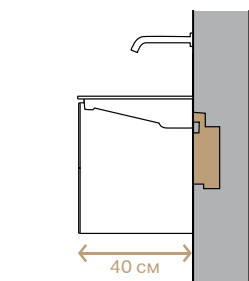

Вбудований умивальник

Ширина 60 см, 75 см, 90 см, 105 см, 120 см
Доступний із отвором для змішувача і без

Накладний умивальник

Ширина 50 см x **Довжина** 40 см
Доступний із отвором для змішувача і без

Накладний умивальник

Ширина 50 см x **Довжина** 42 см
Доступний із отвором для змішувача і без

Скорочений виступ, 40 см*

Умивальник без тумби

Сифон інтегрований у монтажний елемент
Ширина 90 см, 120 см

Без отвору для змішувача, для змішувача настінного монтажу