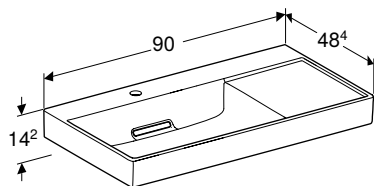

В / ширина: 120 см

505.047.00.1	Умивальник: білий / KeraTect Накладка: білий глянцекий	без	без	120 см	14,2 см	48 см
505.048.00.1	Умивальник: білий / KeraTect Накладка: білий глянцекий	В центрі	без	120 см	14,2 см	48 см
505.049.00.1	Умивальник: білий / KeraTect Накладка: білий глянцекий	Зліва і справа	без	120 см	14,2 см	48 см

Можливість комбінування з

- Шапка для умивальника Geberit ONE, з двома шухлядами → с. 264
- Шапка для умивальника Geberit ONE, з однією шухлядою → с. 266

УМИВАЛЬНИК GEBERIT ONE З ГОРИЗОНТАЛЬНИМ ВИПУСКОМ, З ПОЛИЦЕЮ СПРАВА

Характеристики

Можливе встановлення на стільницю • Горизонтальний випуск • Функція невидимого переливу • Активація за допомогою тяги • Із вбудованою решіткою • Гігієнічність завдяки оптимальній характеристиці потоку

Арт. №	Колір / поверхня	Отвір для змішувача	Перелив	Полиця	Ширина шапки [см]	Н [см]	Т [см]
В / ширина: 90 см							
505.042.00.1	Умивальник: білий / KeraTect Накладка: білий глянцекий	без	без	Справа	90 см	14,2 см	48 см
505.039.00.1	Умивальник: білий / KeraTect Накладка: білий глянцекий	Зліва	без	Справа	90 см	14,2 см	48 см

Можливість комбінування з

- Шапка для умивальника Geberit ONE, з двома шухлядами → с. 264
- Шапка для умивальника Geberit ONE, з однією шухлядою → с. 266