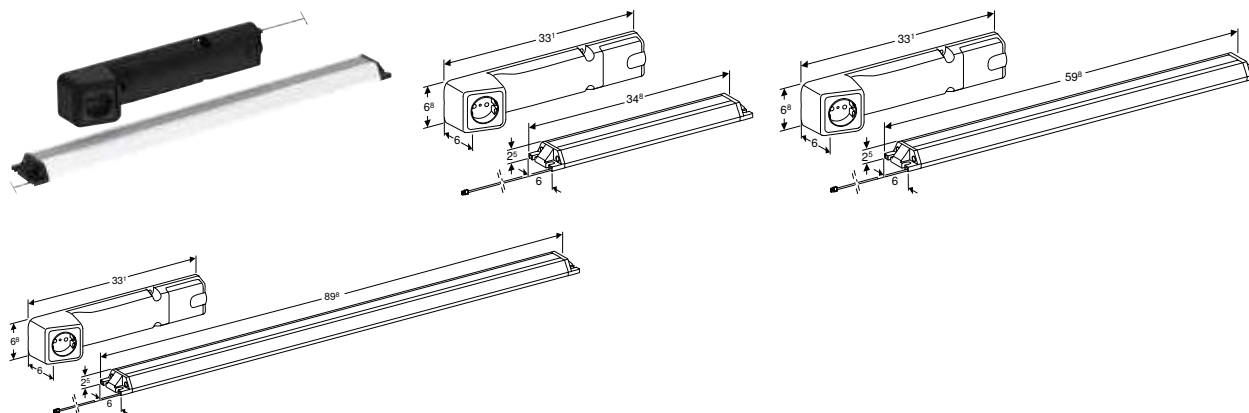

Характеристики

Термін служби 3–6 міс. • Перезаряджається за допомогою кабелю Micro-USB

Арт. №	L [см]	Колір світла
502.032.00.1	40 см	3500 K

РОЗЕТКОВИЙ МОДУЛЬ GEBERIT ONE

Арт. №
505.090.00.2

РОЗЕТКОВИЙ МОДУЛЬ GEBERIT ONE ІЗ МОДУЛЕМ COMFORTLIGHT