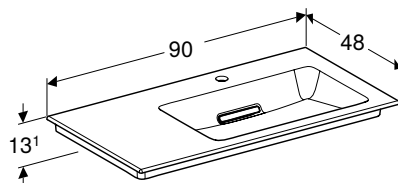

ВБУДОВАНИЙ УМИВАЛЬНИК GEBERIT ONE З ГОРИЗОНТАЛЬНИМ ВИПУСКОМ, ПОЛИЦЯ ЗЛІВА

Характеристики

Горизонтальний випуск • Slim rim • Функція невидимого переливу • Активація за допомогою тяги • Із вбудованою решіткою • Гігієнічність завдяки оптимальній характеристиці потоку

Арт. №	Колір / поверхня	Отвір для змішувача	Перелив	Полиця	Ширина шапки [см]	Н [см]	Т [см]
В / ширина: 90 см							
505.009.00.1	Умивальник: білий / KeraTect Накладка: білий глянцеий	Справа	без	Зліва	90 см	13,1 см	48 см
505.013.00.1	Умивальник: білий / KeraTect Накладка: білий глянцеий	без	без	Зліва	90 см	13,1 см	48 см

Можливість комбінування з

- Шапка для умивальника Geberit ONE, з двома шухлядами → с. 264
- Шапка для умивальника Geberit ONE, з однією шухлядою → с. 266