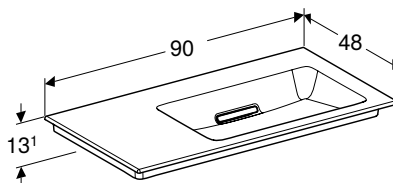

ВБУДОВАНИЙ УМИВАЛЬНИК GEBERIT ONE З ГОРИЗОНТАЛЬНИМ ВИПУСКОМ, ПОЛИЦЯ ЗЛІВА

Характеристики

Горизонтальний випуск • Slim rim • Функція невидимого переливу • Активація за допомогою тяги • Із вбудованою решіткою • Гігієнічність завдяки оптимальній характеристиці потоку

Арт. №	Колір / поверхня	Отвір для змішувача	Перелив	Полиця	Ширина шапки [см]	Н [см]	Т [см]
В / ширина: 90 см							
505.009.00.1	Умивальник: білий / KeraTect Накладка: білий глянцеий	Справа	без	Зліва	90 см	13,1 см	48 см
505.013.00.1	Умивальник: білий / KeraTect Накладка: білий глянцеий	без	без	Зліва	90 см	13,1 см	48 см

Можливість комбінування з

- Шапка для умивальника Geberit ONE, з двома шухлядами → с. 264
- Шапка для умивальника Geberit ONE, з однією шухлядою → с. 266