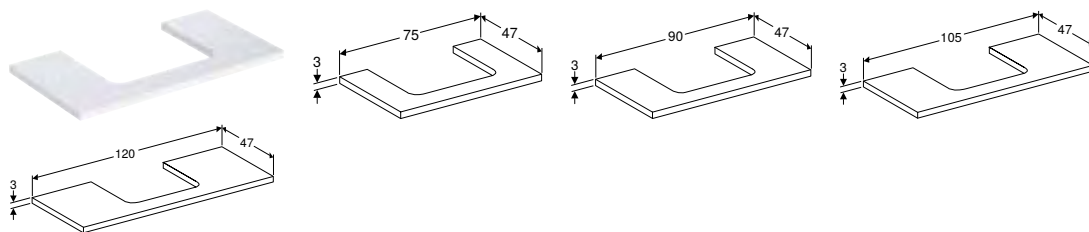

СТІЛЬНИЦЯ ДЛЯ ВМИВАЛЬНИКА GEBERIT ONE З ВИРІЗОМ ПОСЕРЕДИНИ, ДЛЯ ПРЯМОКУТНОГО НАКЛАДНОГО УМИВАЛЬНИКА

Характеристики

Сертифіковано FSC™ C134279 • Вологостійка

Арт. №	Колір / поверхня	Н [см]	Т [см]
В / ширина: 75 см			
505.282.00.1 *	Білий / Глянцеве покриття	3 см	47 см
505.282.00.2 *	Білий / Покриття матова	3 см	47 см
505.282.00.3 *	Лава / Покриття матова	3 см	47 см
505.282.00.4 *	Пісочно-сірий / Глянцеве покриття	3 см	47 см
505.282.00.5 *	Дуб / Меламін зі структурою дерева	3 см	47 см
505.282.00.6 *	Горіх темний / Меламін зі структурою дерева	3 см	47 см
505.282.00.7 *	Сірувато-бежевий / Покриття матова	3 см	47 см
В / ширина: 90 см			
505.283.00.1 *	Білий / Глянцеве покриття	3 см	47 см
505.283.00.2 *	Білий / Покриття матова	3 см	47 см
505.283.00.3 *	Лава / Покриття матова	3 см	47 см
505.283.00.4 *	Пісочно-сірий / Глянцеве покриття	3 см	47 см
505.283.00.5 *	Дуб / Меламін зі структурою дерева	3 см	47 см
505.283.00.6 *	Горіх темний / Меламін зі структурою дерева	3 см	47 см
505.283.00.7 *	Сірувато-бежевий / Покриття матова	3 см	47 см
В / ширина: 105 см			
505.284.00.1 *	Білий / Глянцеве покриття	3 см	47 см
505.284.00.2 *	Білий / Покриття матова	3 см	47 см
505.284.00.3 *	Лава / Покриття матова	3 см	47 см
505.284.00.4 *	Пісочно-сірий / Глянцеве покриття	3 см	47 см
505.284.00.5 *	Дуб / Меламін зі структурою дерева	3 см	47 см
505.284.00.6 *	Горіх темний / Меламін зі структурою дерева	3 см	47 см
505.284.00.7 *	Сірувато-бежевий / Покриття матова	3 см	47 см
В / ширина: 120 см			
505.285.00.1 *	Білий / Глянцеве покриття	3 см	47 см
505.285.00.2 *	Білий / Покриття матова	3 см	47 см
505.285.00.3 *	Лава / Покриття матова	3 см	47 см
505.285.00.4 *	Пісочно-сірий / Глянцеве покриття	3 см	47 см
505.285.00.5 *	Дуб / Меламін зі структурою дерева	3 см	47 см
505.285.00.6 *	Горіх темний / Меламін зі структурою дерева	3 см	47 см
505.285.00.7 *	Сірувато-бежевий / Покриття матова	3 см	47 см

* Виробництво на замовлення

Можливість комбінування з

- Накладний умивальник Geberit ONE прямокутної форми, горизонтальний випуск → с. 261
- Накладний умивальник Geberit ONE прямокутної форми, вертикальний випуск → с. 262
- Р-подібний тримач для стільниці для умивальника Geberit ONE → с. 279