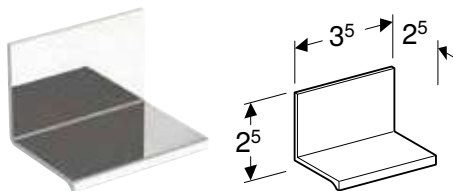

РУЧКА ДЛЯ ДЗЕРКАЛЬНИХ ДВЕРЦЯТ GEBERIT ONE

Арт. № В Н Т

[см]

[см]

[см]

502.619.00.1

3,5 см

2,35 см

2,5 см