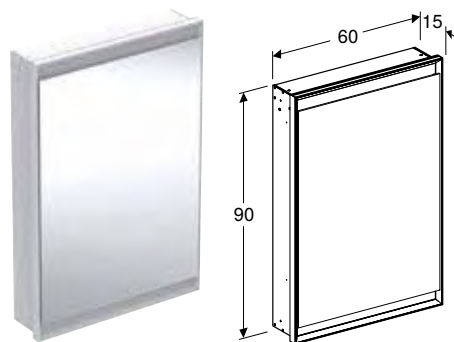

ДЗЕРКАЛЬНА ШАФА GEBERIT ONE ІЗ ФУНКЦІЄЮ COMFORTLIGHT І ОДНИМИ ДВЕРИМА, ПРИХОВАНІЙ МОНТАЖ, ВИСОТА 90 СМ

Характеристики

З функцією ComfortLight • Світлодіодна підсвітка • Непряма підсвітка • Внутрішня підсвітка • Плавне регулювання рівня освітлення від підсвічування для орієнтації до денного світла • Функції з можливістю запуску за допомогою сенсорного датчика • Система керування, сумісна з цифровим інтерфейсом DALI • Сумісний з додатком Geberit Home • З одними дверима • Двері дзеркальні з обох боків • З двома розетками • Штепсельні розетки, встановлені на внутрішню сторону зліва і справа вгорі • Складні полиці з плавним регулюванням

Арт. №	Колір / поверхня	Двері	Н [см]	Т [см]	Колір світла
В / ширина: 60 см					
505.800.00.1	Алюміній анодований	Петлі зліва	90 см	15 см	2200–4000 К
505.801.00.1	Алюміній анодований	Петлі справа	90 см	15 см	2200–4000 К
505.800.00.2	Білий / Алюміній із порошковим покриттям	Петлі зліва	90 см	15 см	2200–4000 К
505.801.00.2	Білий / Алюміній із порошковим покриттям	Петлі справа	90 см	15 см	2200–4000 К
505.800.00.7	Н Чорний матовий / Алюміній із порошковим покриттям	Петлі зліва	90 см	15 см	2200–4000 К
505.801.00.7	Н Чорний матовий / Алюміній із порошковим покриттям	Петлі справа	90 см	15 см	2200–4000 К

Н: Новий, доступний з квітень 2023

Можливість комбінування з

- Розетковий модуль Geberit ONE із модулем ComfortLight → с. 282