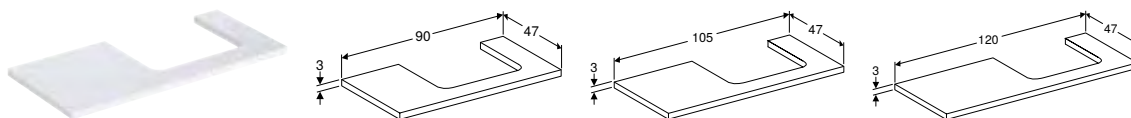

СТІЛЬНИЦЯ ДЛЯ ВМИВАЛЬНИКА GEBERIT ONE З ВИРІЗОМ ЗЛІВА, ШТУЧНИЙ КАМІНЬ, ДЛЯ ПРЯМОКУТНОГО НАКЛАДНОГО УМИВАЛЬНИКА

Характеристики

Вологостійка

Арт. №	Колір / поверхня	Н [см]	Т [см]
В / ширина: 120 см			
505.135.00.1 *	Білий під мармур / Матовий	2 см	47 см
505.135.00.2 *	Чорний під мармур / Матовий	2 см	47 см

* Виробництво на замовлення

Можливість комбінування з

- Накладний умивальник Geberit ONE прямокутної форми, горизонтальний випуск → с. 261
- Накладний умивальник Geberit ONE прямокутної форми, вертикальний випуск → с. 262

СТІЛЬНИЦЯ ДЛЯ ВМИВАЛЬНИКА GEBERIT ONE З ВИРІЗОМ СПРАВА, ДЛЯ ПРЯМОКУТНОГО НАКЛАДНОГО УМИВАЛЬНИКА

Характеристики

Сертифіковано FSC™ C134279 • Вологостійка

Арт. №	Колір / поверхня	Н [см]	Т [см]
В / ширина: 90 см			
505.323.00.1 *	Білий / Глянцеве покриття	3 см	47 см
505.323.00.2 *	Білий / Покриття матова	3 см	47 см
505.323.00.3 *	Лава / Покриття матова	3 см	47 см
505.323.00.4 *	Пісочно-сірий / Глянцеве покриття	3 см	47 см
505.323.00.5 *	Дуб / Меламін зі структурою дерева	3 см	47 см
505.323.00.6 *	Горіх темний / Меламін зі структурою дерева	3 см	47 см
505.323.00.7 *	Сірувато-бежевий / Покриття матова	3 см	47 см

В / ширина: 105 см

505.324.00.1 *	Білий / Глянцеве покриття	3 см	47 см
505.324.00.2 *	Білий / Покриття матова	3 см	47 см
505.324.00.3 *	Лава / Покриття матова	3 см	47 см
505.324.00.4 *	Пісочно-сірий / Глянцеве покриття	3 см	47 см
505.324.00.5 *	Дуб / Меламін зі структурою дерева	3 см	47 см
505.324.00.6 *	Горіх темний / Меламін зі структурою дерева	3 см	47 см
505.324.00.7 *	Сірувато-бежевий / Покриття матова	3 см	47 см

В / ширина: 120 см

505.325.00.1 *	Білий / Глянцеве покриття	3 см	47 см
505.325.00.2 *	Білий / Покриття матова	3 см	47 см
505.325.00.3 *	Лава / Покриття матова	3 см	47 см
505.325.00.4 *	Пісочно-сірий / Глянцеве покриття	3 см	47 см
505.325.00.5 *	Дуб / Меламін зі структурою дерева	3 см	47 см
505.325.00.6 *	Горіх темний / Меламін зі структурою дерева	3 см	47 см
505.325.00.7 *	Сірувато-бежевий / Покриття матова	3 см	47 см

* Виробництво на замовлення

Можливість комбінування з

- Накладний умивальник Geberit ONE прямокутної форми, горизонтальний випуск → с. 261
- Накладний умивальник Geberit ONE прямокутної форми, вертикальний випуск → с. 262
- Р-подібний тримач для стільниці для умивальника Geberit ONE → с. 279