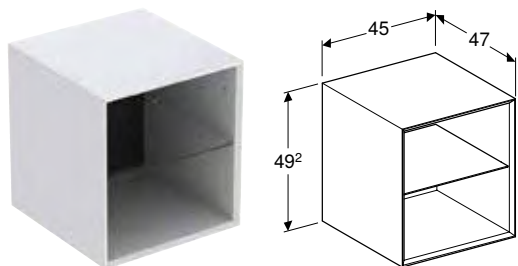

Можливість комбінування з

- Додаткове покриття для шапки та бічного елемента Geberit ONE, штучний камінь → с. 283
- Додаткове покриття для шапки та бічного елемента Geberit ONE, скло → с. 282
- Шапка для умивальника Geberit ONE, з однією шухлядою → с. 266
- Шапка для умивальника Geberit ONE, з двома шухлядами → с. 267
- Шапка для умивальника Geberit ONE, з двома шухлядами → с. 264
- Шапка для умивальника Geberit ONE, з чотирма шухлядами → с. 265

БІЧНИЙ ЕЛЕМЕНТ GEBERIT ONE

Характеристики

Сертифіковано FSC™ C134279 • Підвісний • Зі скляними вставними полицями • Вологостійка • Поставляється в попередньо зібраному стані

Арт. №	Колір / поверхня	В [см]	Н [см]	Т [см]
505.079.00.1	Білий / Глянцеве покриття	45 см	49,2 см	47 см
505.079.00.2 *	Білий / Покриття матова	45 см	49,2 см	47 см
505.079.00.3	Лава / Покриття матова	45 см	49,2 см	47 см
505.079.00.4 *	Пісочно-сірий / Глянцеве покриття	45 см	49,2 см	47 см
505.079.00.5	Дуб / Меламін зі структурою дерева	45 см	49,2 см	47 см
505.079.00.6 *	Горіх темний / Меламін зі структурою дерева	45 см	49,2 см	47 см
505.079.00.7 *	Сірувато-бежевий / Покриття матова	45 см	49,2 см	47 см
505.079.00.8 *	Чорний матовий	45 см	49,2 см	47 см

* Виробництво на замовлення

Можливість комбінування з

- Шапка для умивальника Geberit ONE, з однією шухлядою → с. 266
- Шапка для умивальника Geberit ONE, з двома шухлядами → с. 267
- Шапка для умивальника Geberit ONE, з двома шухлядами → с. 264
- Шапка для умивальника Geberit ONE, з чотирма шухлядами → с. 265
- Додаткове покриття для шапки та бічного елемента Geberit ONE, штучний камінь → с. 283
- Додаткове покриття для шапки та бічного елемента Geberit ONE, скло → с. 282