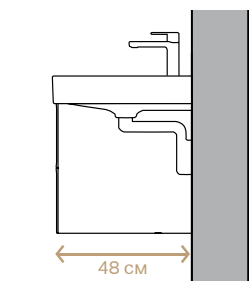

Ширина 50 см x **Довжина** 42 см
Доступний із отвором для змішувача і без

Скорочений виступ, 40 см*

Умивальник без тумби

Сифон інтегрований у монтажний елемент
Ширина 90 см, 120 см

Без отвору для змішувача, для змішувача настінного монтажу

Вбудований умивальник

Ширина 75 см, 90 см, 105 см

Без отвору для змішувача, для змішувача настінного монтажу

* Рішення для економії місця, може поєднуватися з деякими варіантами меблів

ВЕРТИКАЛЬНИЙ ЗЛИВ

Стандартний виступ, 48 см