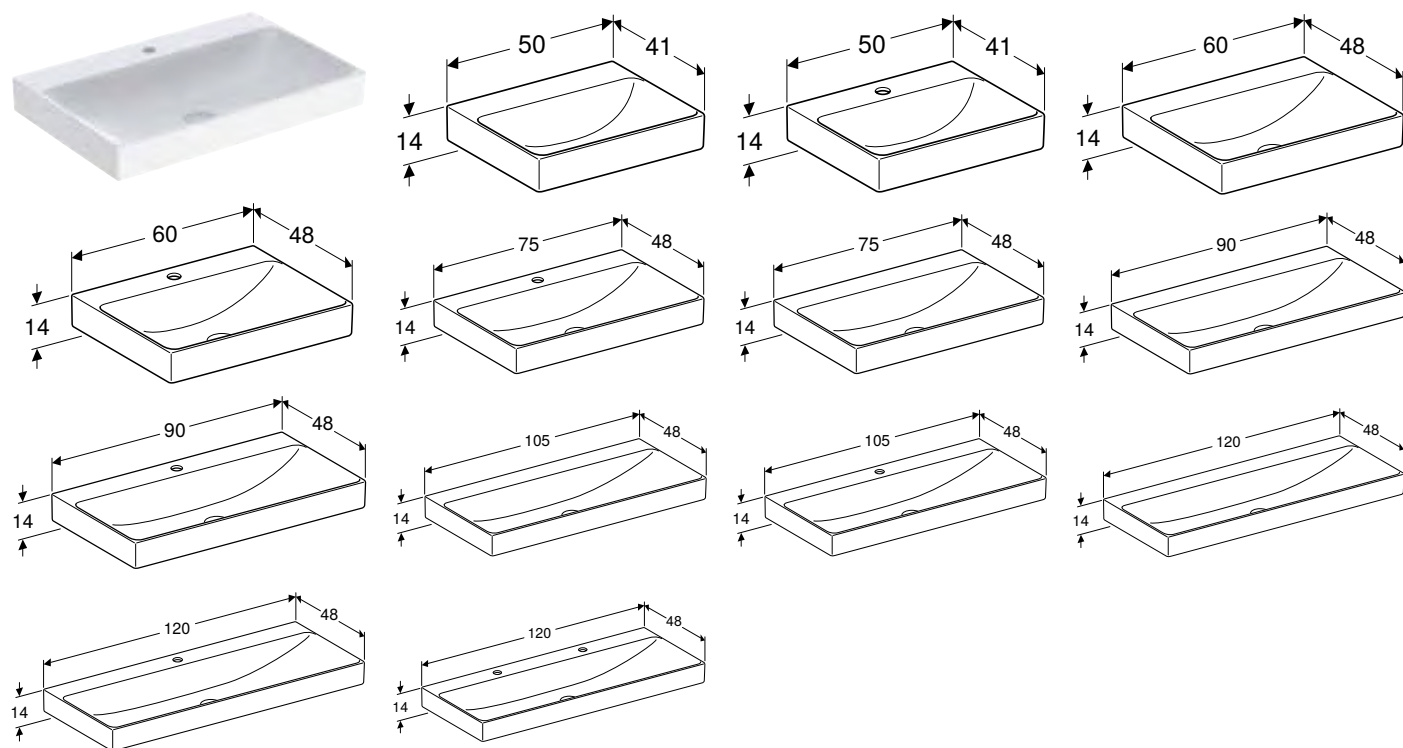

УМИВАЛЬНИК GEBERIT ONE, ВЕРТИКАЛЬНИЙ ВИПУСК

Характеристики

Можливе встановлення на стільницю • Вертикальний випуск

Арт. №	Колір / поверхня	Отвір для змішувача	Перелив	Ширина шафки [см]	Н [см]	Т [см]
В / ширина: 50 см						
505.021.01.6	Білий / KeraTect	без	без	50 см	14 см	41 см
505.020.01.6	Білий / KeraTect	В центрі	без	50 см	14 см	41 см
В / ширина: 60 см						
505.021.01.1	Білий / KeraTect	без	без	60 см	14 см	48 см
505.020.01.1	Білий / KeraTect	В центрі	без	60 см	14 см	48 см
В / ширина: 75 см						
505.021.01.2	Білий / KeraTect	без	без	75 см	14 см	48 см
505.020.01.2	Білий / KeraTect	В центрі	без	75 см	14 см	48 см
В / ширина: 90 см						
505.021.01.3	Білий / KeraTect	без	без	90 см	14 см	48 см
505.020.01.3	Білий / KeraTect	В центрі	без	90 см	14 см	48 см
В / ширина: 105 см						
505.021.01.4	Білий / KeraTect	без	без	105 см	14 см	48 см
505.020.01.4	Білий / KeraTect	В центрі	без	105 см	14 см	48 см
В / ширина: 120 см						
505.021.01.5	Білий / KeraTect	без	без	120 см	14 см	48 см
505.020.01.5	Білий / KeraTect	В центрі	без	120 см	14 см	48 см
505.022.01.5	Білий / KeraTect	Зліва і справа	без	120 см	14 см	48 см

Можливість комбінування з

- Шафка для умивальника Geberit ONE, з двома шухлядами → с. 264
- Шафка для умивальника Geberit ONE, з однією шухлядою → с. 266