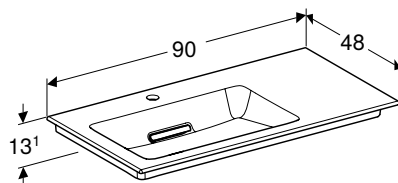

ВБУДОВАНИЙ УМИВАЛЬНИК GEBERIT ONE З ГОРИЗОНТАЛЬНИМ ВИПУСКОМ, ПОЛИЦЯ СПРАВА

Характеристики

Горизонтальний випуск • Slim rim • Функція невидимого переливу • Активація за допомогою тяги • Із вбудованою решіткою • Гігієнічність завдяки оптимальній характеристиці потоку

Арт. №	Колір / поверхня	Отвір для змішувача	Перелив	Полиця	Ширина шапки [см]	Н [см]	Т [см]
В / ширина: 90 см							
505.008.00.1	Умивальник: білий / KeraTect Накладка: білий глянцеий	без	без	Справа	90 см	13,1 см	48 см
505.007.00.1	Умивальник: білий / KeraTect Накладка: білий глянцеий	Зліва	без	Справа	90 см	13,1 см	48 см

Можливість комбінування з

- Шапка для умивальника Geberit ONE, з двома шухлядами → с. 264
- Шапка для умивальника Geberit ONE, з однією шухлядою → с. 266