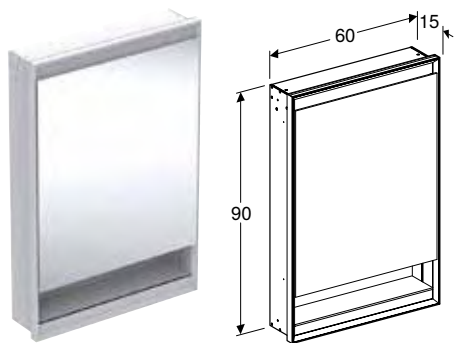

Н: Новий, доступний з квітень 2023

Можливість комбінування з

- Розетковий модуль Geberit ONE із модулем ComfortLight → с. 282

ДЗЕРКАЛЬНА ШАФА GEBERIT ONE ІЗ НИШЕЮ ТА ФУНКЦІЄЮ COMFORTLIGHT І ОДНИМИ ДВЕРИМА, ПРИХОВАНИЙ МОНТАЖ, ВИСОТА 90 CM