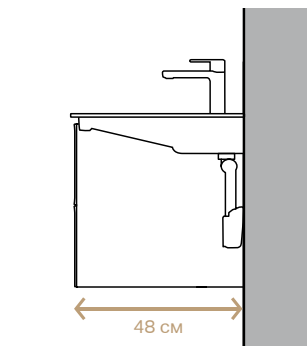

Умивальник з горизонтальним виливом має вбудований з'єднувальний елемент з переливом. Завдяки такій інноваційній технології створюється більше місця для шухляд у тумбі під умивальником. Переміщення зливу назад вирішило проблему потрапляння води прямо до зливного отвору, утворення бризків, залишків води і вапняного нальоту на умивальнику, а також частоти прибирання. Магнітне кріплення тримає кришку зливного отвору в правильному положенні. Можна прибрати кришку зливного отвору легким рухом руки, щоб почистити гребінчасту вставку. Варіант із прихованим переливом дозволяє наповнювати умивальник водою без ризиків переливу.