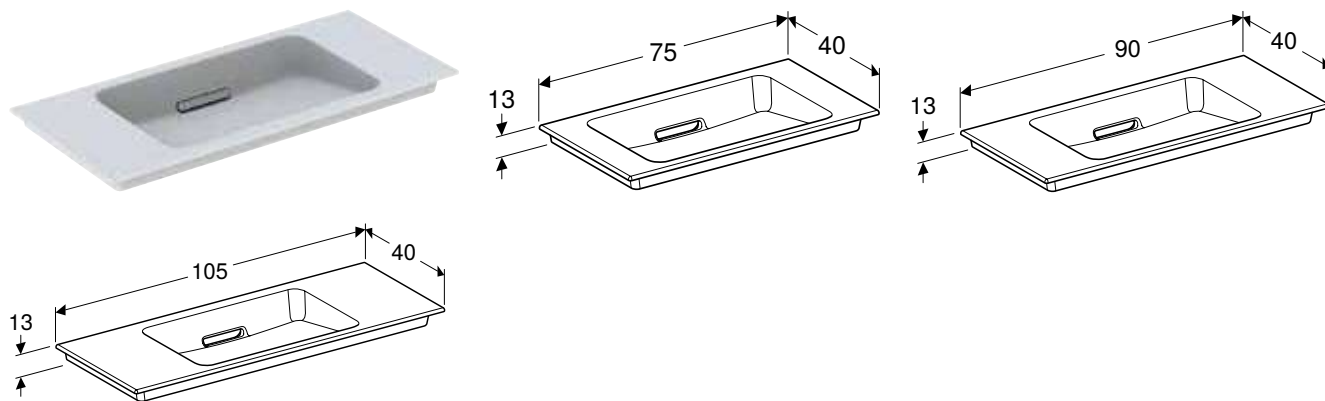

ВБУДОВАНИЙ УМИВАЛЬНИК GEBERIT ONE, ГОРИЗОНТАЛЬНИЙ ВИПУСК, СКОРОЧЕНИЙ ВИЛІТ

Характеристики

Горизонтальний випуск • Скорочений виліт • Slim rim • Сифон для монтажу всередині стіни • Запірний клапан прихованого монтажу

Арт. №	Колір / поверхня	Отвір для змішувача	Перелив	Ширина шафки [см]	Н [см]	Т [см]
В / ширина: 75 см						
500.391.01.3	Умивальник: білий / KeraTect Накладка: білий глянцекий	без	Прихований	75 см	13 см	40 см
500.391.01.2	Умивальник: білий / KeraTect Накладка: хром матовий	без	Прихований	75 см	13 см	40 см
500.391.01.1	Умивальник: білий / KeraTect Накладка: глянцекий хром	без	Прихований	75 см	13 см	40 см
В / ширина: 90 см						
500.395.01.3	Умивальник: білий / KeraTect Накладка: білий глянцекий	без	Прихований	90 см	13 см	40 см
500.395.01.2	Умивальник: білий / KeraTect Накладка: хром матовий	без	Прихований	90 см	13 см	40 см
500.395.01.1	Умивальник: білий / KeraTect Накладка: глянцекий хром	без	Прихований	90 см	13 см	40 см
В / ширина: 105 см						
500.396.01.3	Умивальник: білий / KeraTect Накладка: білий глянцекий	без	Прихований	105 см	13 см	40 см
500.396.01.2	Умивальник: білий / KeraTect Накладка: хром матовий	без	Прихований	105 см	13 см	40 см
500.396.01.1	Умивальник: білий / KeraTect Накладка: глянцекий хром	без	Прихований	105 см	13 см	40 см