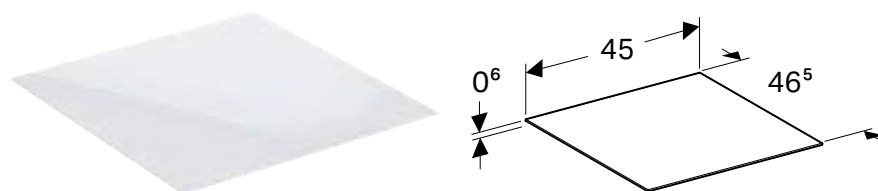

ДОДАТКОВЕ ПОКРИТТЯ ДЛЯ ШАФКИ ТА БІЧНОГО ЕЛЕМЕНТА GEBERIT ONE, СКЛО

Арт. №	Колір / поверхня	В [см]	Н [см]	Т [см]
505.082.00.1	Білий / Скло	45 см	0,6 см	46,5 см
505.082.00.2	Лава / Скло	45 см	0,6 см	46,5 см

Можливість комбінування з

- Шафа Geberit ONE із двома шухлядами → с. 268
- Шафа Geberit ONE з однією шухлядою → с. 268
- Бічний елемент Geberit ONE → с. 269