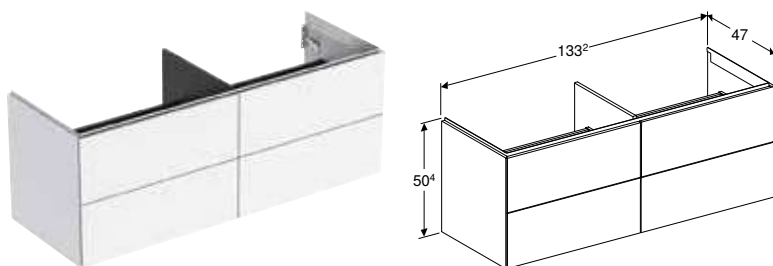

* Виробництво на замовлення

Можливість комбінування з

- Умивальник Geberit ONE з горизонтальним випуском → с. 254
- Умивальник Geberit ONE з горизонтальним випуском, з полицею справа → с. 255
- Умивальник Geberit ONE з горизонтальним випуском, з полицею зліва → с. 255
- Умивальник Geberit ONE, вертикальний випуск → с. 256
- Вбудований умивальник Geberit ONE з горизонтальним випуском → с. 257
- Вбудований умивальник Geberit ONE з горизонтальним випуском, полиця справа → с. 258
- Вбудований умивальник Geberit ONE з горизонтальним випуском, полиця зліва → с. 258
- Вбудований умивальник Geberit ONE, вертикальний випуск → с. 259
- Накладний умивальник Geberit ONE, у формі чаші, горизонтальний випуск → с. 260
- Накладний умивальник Geberit ONE, у формі чаші, вертикальний випуск → с. 260
- Накладний умивальник Geberit ONE прямокутної форми, горизонтальний випуск → с. 261
- Накладний умивальник Geberit ONE прямокутної форми, вертикальний випуск → с. 262
- Шапка Geberit ONE з однією шухлядою → с. 268
- Шапка Geberit ONE із двома шухлядами → с. 268
- Бічний елемент Geberit ONE → с. 269

ШАПКА ДЛЯ УМИВАЛЬНИКА GEBERIT ONE, З ЧОТИРМА ШУХЛЯДАМИ

Характеристики

Сертифіковано FSC™ C134279 • Підвісний • Корисне місце для зберігання у верхній шухляді • З чотирма шухлядами • Механізм Push-to-open для відкриття • Шухляда з системою плавного закривання • Вологостійка • Поставляється в попередньо зібраному стані

Арт. №	Колір / поверхня	Ширина умивальника [см]	В [см]	Н [см]	Т [см]
505.266.00.1	Білий / Глянцеве покриття	135 см	133,2 см	50,4 см	47 см
505.266.00.2 *	Білий / Покриття матова	135 см	133,2 см	50,4 см	47 см
505.266.00.3	Лава / Покриття матова	135 см	133,2 см	50,4 см	47 см
505.266.00.4 *	Пісочно-сірий / Глянцеве покриття	135 см	133,2 см	50,4 см	47 см
505.266.00.5	Дуб / Меламін зі структурою дерева	135 см	133,2 см	50,4 см	47 см
505.266.00.6 *	Горіх темний / Меламін зі структурою дерева	135 см	133,2 см	50,4 см	47 см
505.266.00.7 *	Сірувато-бежевий / Покриття матова	135 см	133,2 см	50,4 см	47 см
505.266.00.8 *	Чорний / Покриття матова	135 см	133,2 см	50,4 см	47 см

* Виробництво на замовлення

Можливість комбінування з

- Накладний умивальник Geberit ONE, у формі чаші, горизонтальний випуск → с. 260
- Накладний умивальник Geberit ONE, у формі чаші, вертикальний випуск → с. 260
- Накладний умивальник Geberit ONE прямокутної форми, горизонтальний випуск → с. 261
- Накладний умивальник Geberit ONE прямокутної форми, вертикальний випуск → с. 262
- Шапка Geberit ONE з однією шухлядою → с. 268
- Шапка Geberit ONE із двома шухлядами → с. 268
- Бічний елемент Geberit ONE → с. 269