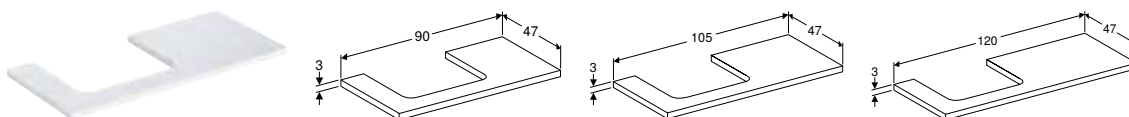

СТІЛЬНИЦЯ ДЛЯ ВМИВАЛЬНИКА GEBERIT ONE З ВИРІЗОМ ПОСЕРЕДИНИ, ШТУЧНИЙ КАМІНЬ, ДЛЯ ПРЯМОКУТНОГО НАКЛАДНОГО УМИВАЛЬНИКА

Характеристики

Вологостійка

Арт. №	Колір / поверхня	Н [см]	Т [см]
В / ширина: 120 см			
505.115.00.1 *	Білий під мармур / Матовий	2 см	47 см
505.115.00.2 *	Чорний під мармур / Матовий	2 см	47 см

* Виробництво на замовлення

Можливість комбінування з

- Накладний умивальник Geberit ONE прямокутної форми, горизонтальний випуск → с. 261
- Накладний умивальник Geberit ONE прямокутної форми, вертикальний випуск → с. 262

СТІЛЬНИЦЯ ДЛЯ ВМИВАЛЬНИКА GEBERIT ONE З ВИРІЗОМ ЗЛІВА, ДЛЯ ПРЯМОКУТНОГО НАКЛАДНОГО УМИВАЛЬНИКА

Характеристики

Сертифіковано FSC™ C134279 • Вологостійка

Арт. №	Колір / поверхня	Н [см]	Т [см]
В / ширина: 90 см			
505.303.00.1 *	Білий / Глянцеве покриття	3 см	47 см
505.303.00.2 *	Білий / Покриття матова	3 см	47 см
505.303.00.3 *	Лава / Покриття матова	3 см	47 см
505.303.00.4 *	Пісочно-сірий / Глянцеве покриття	3 см	47 см
505.303.00.5 *	Дуб / Меламін зі структурою дерева	3 см	47 см
505.303.00.6 *	Горіх темний / Меламін зі структурою дерева	3 см	47 см
505.303.00.7 *	Сірувато-бежевий / Покриття матова	3 см	47 см
В / ширина: 105 см			
505.304.00.1 *	Білий / Глянцеве покриття	3 см	47 см
505.304.00.2 *	Білий / Покриття матова	3 см	47 см
505.304.00.3 *	Лава / Покриття матова	3 см	47 см
505.304.00.4 *	Пісочно-сірий / Глянцеве покриття	3 см	47 см
505.304.00.5 *	Дуб / Меламін зі структурою дерева	3 см	47 см
505.304.00.6 *	Горіх темний / Меламін зі структурою дерева	3 см	47 см
505.304.00.7 *	Сірувато-бежевий / Покриття матова	3 см	47 см
В / ширина: 120 см			
505.305.00.1 *	Білий / Глянцеве покриття	3 см	47 см
505.305.00.2 *	Білий / Покриття матова	3 см	47 см
505.305.00.3 *	Лава / Покриття матова	3 см	47 см
505.305.00.4 *	Пісочно-сірий / Глянцеве покриття	3 см	47 см
505.305.00.5 *	Дуб / Меламін зі структурою дерева	3 см	47 см
505.305.00.6 *	Горіх темний / Меламін зі структурою дерева	3 см	47 см
505.305.00.7 *	Сірувато-бежевий / Покриття матова	3 см	47 см

* Виробництво на замовлення

Можливість комбінування з

- Накладний умивальник Geberit ONE прямокутної форми, горизонтальний випуск → с. 261
- Накладний умивальник Geberit ONE прямокутної форми, вертикальний випуск → с. 262
- Р-подібний тримач для стільниці для умивальника Geberit ONE → с. 279