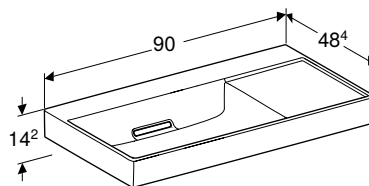

В / ширина: 120 см

505.047.00.1	Умивальник: білий / KeraTect Накладка: білий глянцекий	без	без	120 см	14,2 см	48 см
505.048.00.1	Умивальник: білий / KeraTect Накладка: білий глянцекий	В центрі	без	120 см	14,2 см	48 см
505.049.00.1	Умивальник: білий / KeraTect Накладка: білий глянцекий	Зліва і справа	без	120 см	14,2 см	48 см

Можливість комбінування з

- Шапка для умивальника Geberit ONE, з двома шухлядами → с. 264
- Шапка для умивальника Geberit ONE, з однією шухлядою → с. 266

УМИВАЛЬНИК GEBERIT ONE З ГОРИЗОНТАЛЬНИМ ВИПУСКОМ, З ПОЛИЦЕЮ СПРАВА

Характеристики

Можливе встановлення на стільницю • Горизонтальний випуск • Функція невидимого переливу • Активація за допомогою тяги • Із вбудованою решіткою • Гігієнічність завдяки оптимальній характеристиці потоку

Арт. №	Колір / поверхня	Отвір для змішувача	Перелив	Полиця	Ширина шапки [см]	Н [см]	Т [см]
В / ширина: 90 см							
505.042.00.1	Умивальник: білий / KeraTect Накладка: білий глянцекий	без	без	Справа	90 см	14,2 см	48 см
505.039.00.1	Умивальник: білий / KeraTect Накладка: білий глянцекий	Зліва	без	Справа	90 см	14,2 см	48 см

Можливість комбінування з

- Шапка для умивальника Geberit ONE, з двома шухлядами → с. 264
- Шапка для умивальника Geberit ONE, з однією шухлядою → с. 266