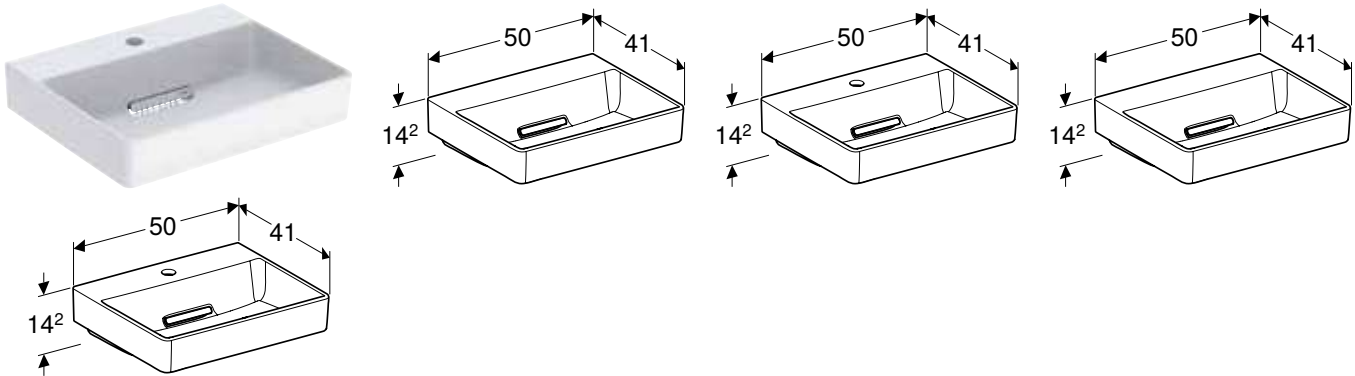

Можливість комбінування з

- Стільниця для умивальника Geberit ONE, виріз посередині, для накладного умивальника у формі чаші → с. 270
- Стільниця для умивальника Geberit ONE, виріз посередині, штучний камінь, для накладного умивальника у формі чаші
- Стільниця для умивальника Geberit ONE, виріз зліва, для накладного умивальника у формі чаші → с. 272
- Стільниця для умивальника Geberit ONE, виріз зліва, штучний камінь, для накладного умивальника у формі чаші → с. 272
- Стільниця для умивальника Geberit ONE, виріз справа, для накладного умивальника у формі чаші → с. 273
- Стільниця для умивальника Geberit ONE, виріз справа, штучний камінь, для накладного умивальника у формі чаші → с. 273
- Стільниця для умивальника Geberit ONE, подвійний виріз, для накладного умивальника у формі чаші → с. 274
- Стільниця для умивальника Geberit ONE, подвійний виріз, штучний камінь, для накладного умивальника у формі чаші → с. 274

НАКЛАДНИЙ УМИВАЛЬНИК GEBERIT ONE ПРЯМОКУТНОЇ ФОРМИ, ГОРИЗОНТАЛЬНИЙ ВИПУСК

Характеристики

Горизонтальний випуск • Функція невидимого переливу • Активація за допомогою тяги • Із вбудованою решіткою • Гігієнічність завдяки оптимальній характеристиці потоку • Шліфована нижня та задня поверхня

Арт. №	Колір / поверхня	Отвір для змішувача	Перелив	Н [см]	Т [см]
В / ширина: 50 см					
505.023.00.1	Умивальник: білий / KeraTect Накладка: білий глянцекий	без	без	14,2 см	41 см
505.025.00.1	Умивальник: білий матовий Накладка: білий глянцекий	без	без	14,2 см	41 см
505.024.00.1	Умивальник: білий / KeraTect Накладка: білий глянцекий	В центрі	без	14,2 см	41 см
505.026.00.1	Умивальник: білий матовий Накладка: білий глянцекий	В центрі	без	14,2 см	41 см

Можливість комбінування з

- Стільниця для умивальника Geberit ONE з вирізом посередині, для прямокутного накладного умивальника → с. 275
- Стільниця для умивальника Geberit ONE з вирізом посередині, штучний камінь, для прямокутного накладного умивальника → с. 276
- Стільниця для умивальника Geberit ONE з вирізом зліва, для прямокутного накладного умивальника → с. 276
- Стільниця для умивальника Geberit ONE з вирізом зліва, штучний камінь, для прямокутного накладного умивальника → с. 277
- Стільниця для умивальника Geberit ONE з вирізом справа, для прямокутного накладного умивальника → с. 277
- Стільниця для умивальника Geberit ONE з вирізом справа, штучний камінь, для прямокутного накладного умивальника → с. 278
- Стільниця для умивальника Geberit ONE з двома вирізами, для прямокутного накладного умивальника → с. 278
- Стільниця для умивальника Geberit ONE з двома вирізами, штучний камінь, для прямокутного накладного умивальника → с. 279