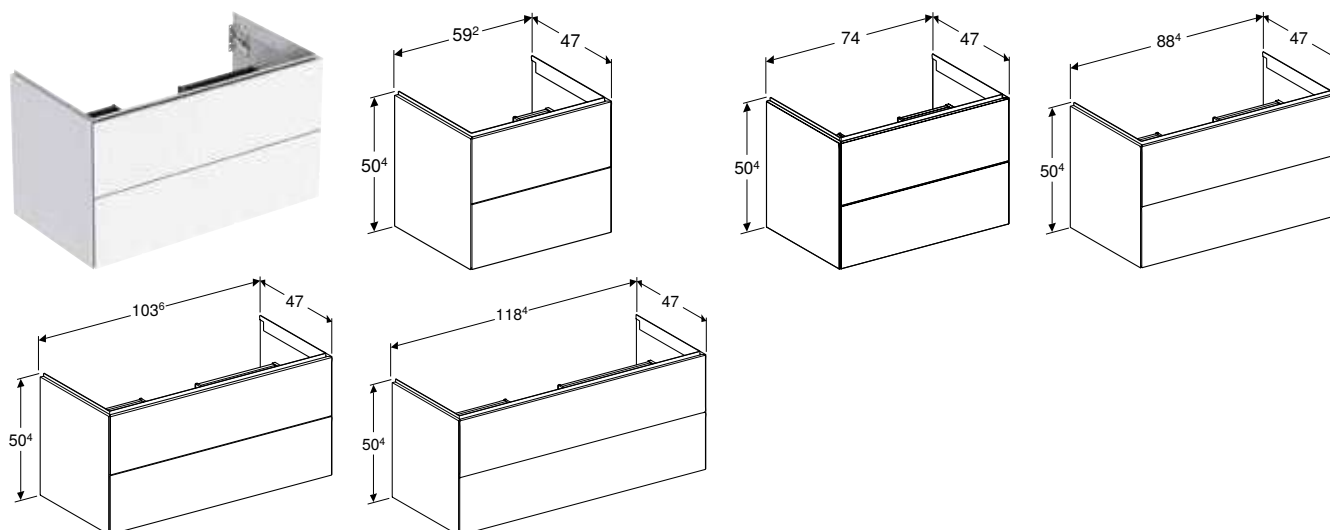

ШАФКА ДЛЯ УМИВАЛЬНИКА GEBERIT ONE, З ДВОМА ШУХЛЯДАМИ

Характеристики

Сертифіковано FSC™ C134279 • Підвісний • Корисне місце для зберігання у верхній шухляді • З двома шухлядами • Механізм Push-to-open для відкриття • Шухляда з системою плавного закривання • Вологостійка • Поставляється в попередньо зібраному стані

Арт. №	Колір / поверхня	В [см]	Н [см]	Т [см]
Ширина умивальника: 60 см				
505.261.00.1	Білий / Глянцеве покриття	59,2 см	50,4 см	47 см
505.261.00.2 *	Білий / Покриття матова	59,2 см	50,4 см	47 см
505.261.00.3	Лава / Покриття матова	59,2 см	50,4 см	47 см
505.261.00.4 *	Пісочно-сірий / Глянцеве покриття	59,2 см	50,4 см	47 см
505.261.00.5	Дуб / Меламін зі структурою дерева	59,2 см	50,4 см	47 см
505.261.00.6 *	Горіх темний / Меламін зі структурою дерева	59,2 см	50,4 см	47 см
505.261.00.7 *	Сірувато-бежевий / Покриття матова	59,2 см	50,4 см	47 см
505.261.00.8 *	Чорний / Покриття матова	59,2 см	50,4 см	47 см
Ширина умивальника: 75 см				
505.262.00.1	Білий / Глянцеве покриття	74 см	50,4 см	47 см
505.262.00.2 *	Білий / Покриття матова	74 см	50,4 см	47 см
505.262.00.3	Лава / Покриття матова	74 см	50,4 см	47 см
505.262.00.4 *	Пісочно-сірий / Глянцеве покриття	74 см	50,4 см	47 см
505.262.00.5	Дуб / Меламін зі структурою дерева	74 см	50,4 см	47 см
505.262.00.6 *	Горіх темний / Меламін зі структурою дерева	74 см	50,4 см	47 см
505.262.00.7 *	Сірувато-бежевий / Покриття матова	74 см	50,4 см	47 см
505.262.00.8 *	Чорний / Покриття матова	74 см	50,4 см	47 см
Ширина умивальника: 90 см				
505.263.00.1	Білий / Глянцеве покриття	88,8 см	50,4 см	47 см
505.263.00.2 *	Білий / Покриття матова	88,8 см	50,4 см	47 см
505.263.00.3	Лава / Покриття матова	88,8 см	50,4 см	47 см
505.263.00.4 *	Пісочно-сірий / Глянцеве покриття	88,8 см	50,4 см	47 см
505.263.00.5	Дуб / Меламін зі структурою дерева	88,8 см	50,4 см	47 см
505.263.00.6 *	Горіх темний / Меламін зі структурою дерева	88,8 см	50,4 см	47 см
505.263.00.7 *	Сірувато-бежевий / Покриття матова	88,8 см	50,4 см	47 см
505.263.00.8 *	Чорний / Покриття матова	88,8 см	50,4 см	47 см
Ширина умивальника: 105 см				
505.264.00.1	Білий / Глянцеве покриття	103,6 см	50,4 см	47 см
505.264.00.2 *	Білий / Покриття матова	103,6 см	50,4 см	47 см
505.264.00.3	Лава / Покриття матова	103,6 см	50,4 см	47 см
505.264.00.4 *	Пісочно-сірий / Глянцеве покриття	103,6 см	50,4 см	47 см
505.264.00.5	Дуб / Меламін зі структурою дерева	103,6 см	50,4 см	47 см
505.264.00.6 *	Горіх темний / Меламін зі структурою дерева	103,6 см	50,4 см	47 см
505.264.00.7 *	Сірувато-бежевий / Покриття матова	103,6 см	50,4 см	47 см
505.264.00.8 *	Чорний / Покриття матова	103,6 см	50,4 см	47 см