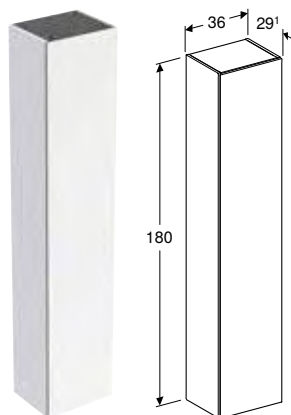

ВИСОКА ШАФКА GEBERIT ONE З ОДНИМИ ДВЕРИМА

Характеристики

Сертифіковано FSC™ C134279 • Підвісний • З одними дверима • Двері з амортизаційним механізмом • Ручка-виїмка та механізм push-to-open для відкривання • З чотирма регульованими скляними полицями • З фіксованою полицею • Сторона відкривання дверей ліва чи права • Вологостійка • Поставляється в попередньо зібраному стані

Арт. №	Колір / поверхня	Н [см]	Т [см]
В / ширина: 36 см			
505.083.00.1	Білий / Глянцеве покриття	180 см	29,1 см
505.083.00.2 *	Білий / Покриття матова	180 см	29,1 см
505.083.00.3	Лава / Покриття матова	180 см	29,1 см
505.083.00.4 *	Пісочно-сірий / Глянцеве покриття	180 см	29,1 см
505.083.00.5	Дуб / Меламін зі структурою дерева	180 см	29,1 см
505.083.00.6 *	Горіх темний / Меламін зі структурою дерева	180 см	29,1 см
505.083.00.7 *	Сірувато-бежевий / Покриття матова	180 см	29,1 см
505.083.00.8 *	Чорний / Покриття матова	180 см	29,1 см

* Виробництво на замовлення