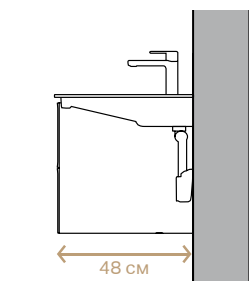

КОЛИ ДИЗАЙН І ФУНКЦІОНАЛЬНІСТЬ СТАЮТЬ ОДНИМ ЦІЛИМ

ОДНА СЕРІЯ ВАННИХ КІМНАТ, ДВІ ЗЛИВНІ СИСТЕМИ, **БЕЗЛІЧ** **ВАРІАНТІВ ДИЗАЙНУ**

ГОРИЗОНТАЛЬНИЙ ЗЛИВ

Стандартний виступ, 48 см