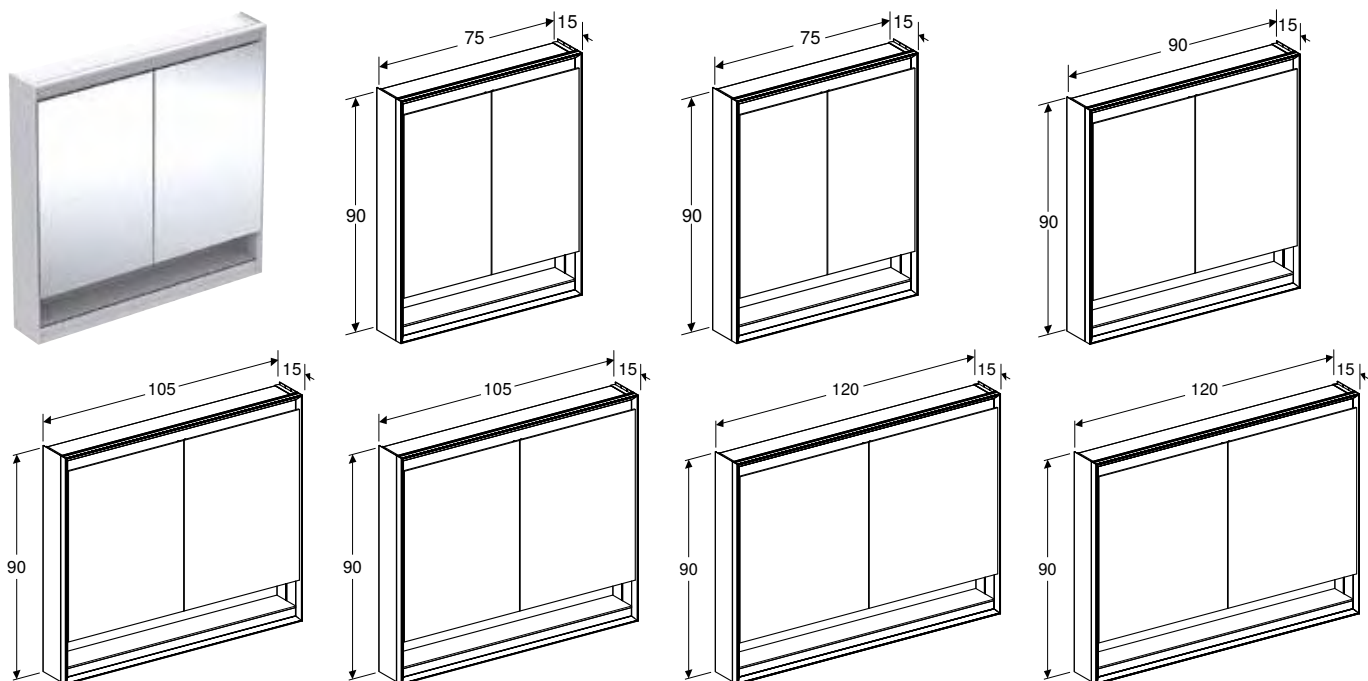

Можливість комбінування з

- Розетковий модуль Geberit ONE із модулем ComfortLight → с. 282

ДЗЕРКАЛЬНА ШАФА GEBERIT ONE ІЗ НІШЕЮ Й ФУНКЦІЄЮ COMFORTLIGHT І ДВОМА ДВЕРИМА, ЗОВНІШНІЙ МОНТАЖ, ВИСОТА 90 CM

Характеристики