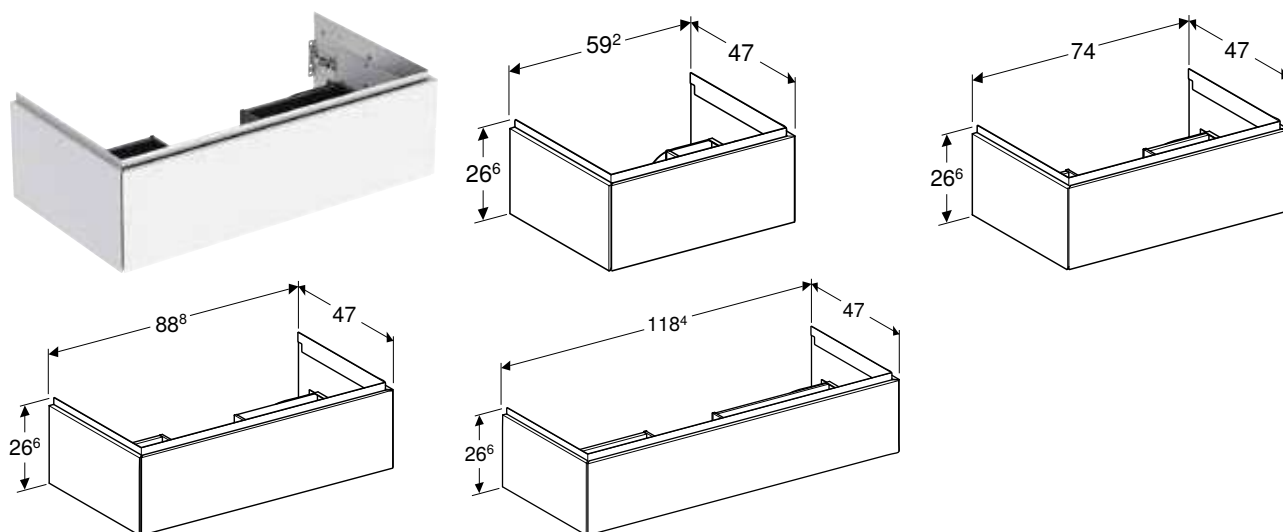

ШАФКА ДЛЯ УМИВАЛЬНИКА GEBERIT ONE, З ОДНІЄЮ ШУХЛЯДОЮ

Характеристики

Сертифіковано FSC™ C134279 • Підвісний • Корисне місце для зберігання у верхній шухляді • З однією шухлядою • Механізм Push-to-open для відкриття • Шухляда з системою плавного закривання • Вологостійка • Поставляється в попередньо зібраному стані

Арт. №	Колір / поверхня	В [см]	Н [см]	Т [см]
Ширина умивальника: 60 см				
505.071.00.1	Білий / Глянцеве покриття	59,2 см	26,6 см	47 см
505.071.00.2 *	Білий / Покриття матова	59,2 см	26,6 см	47 см
505.071.00.3	Лава / Покриття матова	59,2 см	26,6 см	47 см
505.071.00.4 *	Пісочно-сірий / Глянцеве покриття	59,2 см	26,6 см	47 см
505.071.00.5	Дуб / Меламін зі структурою дерева	59,2 см	26,6 см	47 см
505.071.00.6 *	Горіх темний / Меламін зі структурою дерева	59,2 см	26,6 см	47 см
505.071.00.7 *	Сірувато-бежевий / Покриття матова	59,2 см	26,6 см	47 см
505.071.00.8 *	Чорний / Покриття матова	59,2 см	26,6 см	47 см
Ширина умивальника: 75 см				
505.072.00.1	Білий / Глянцеве покриття	74 см	26,6 см	47 см
505.072.00.2 *	Білий / Покриття матова	74 см	26,6 см	47 см
505.072.00.3	Лава / Покриття матова	74 см	26,6 см	47 см
505.072.00.4 *	Пісочно-сірий / Глянцеве покриття	74 см	26,6 см	47 см
505.072.00.5	Дуб / Меламін зі структурою дерева	74 см	26,6 см	47 см
505.072.00.6 *	Горіх темний / Меламін зі структурою дерева	74 см	26,6 см	47 см
505.072.00.7 *	Сірувато-бежевий / Покриття матова	74 см	26,6 см	47 см
505.072.00.8 *	Чорний / Покриття матова	74 см	26,6 см	47 см
Ширина умивальника: 90 см				
505.073.00.1	Білий / Глянцеве покриття	88,8 см	26,6 см	47 см
505.073.00.2 *	Білий / Покриття матова	88,8 см	26,6 см	47 см
505.073.00.3	Лава / Покриття матова	88,8 см	26,6 см	47 см
505.073.00.4 *	Пісочно-сірий / Глянцеве покриття	88,8 см	26,6 см	47 см
505.073.00.5	Дуб / Меламін зі структурою дерева	88,8 см	26,6 см	47 см
505.073.00.6 *	Горіх темний / Меламін зі структурою дерева	88,8 см	26,6 см	47 см
505.073.00.7 *	Сірувато-бежевий / Покриття матова	88,8 см	26,6 см	47 см
505.073.00.8 *	Чорний / Покриття матова	88,8 см	26,6 см	47 см
Ширина умивальника: 105 см				
505.074.00.1	Білий / Глянцеве покриття	103,6 см	26,6 см	47 см
505.074.00.2 *	Білий / Покриття матова	103,6 см	26,6 см	47 см
505.074.00.3	Лава / Покриття матова	103,6 см	26,6 см	47 см
505.074.00.4 *	Пісочно-сірий / Глянцеве покриття	103,6 см	26,6 см	47 см
505.074.00.5	Дуб / Меламін зі структурою дерева	103,6 см	26,6 см	47 см
505.074.00.6 *	Горіх темний / Меламін зі структурою дерева	103,6 см	26,6 см	47 см
505.074.00.7 *	Сірувато-бежевий / Покриття матова	103,6 см	26,6 см	47 см
505.074.00.8 *	Чорний / Покриття матова	103,6 см	26,6 см	47 см