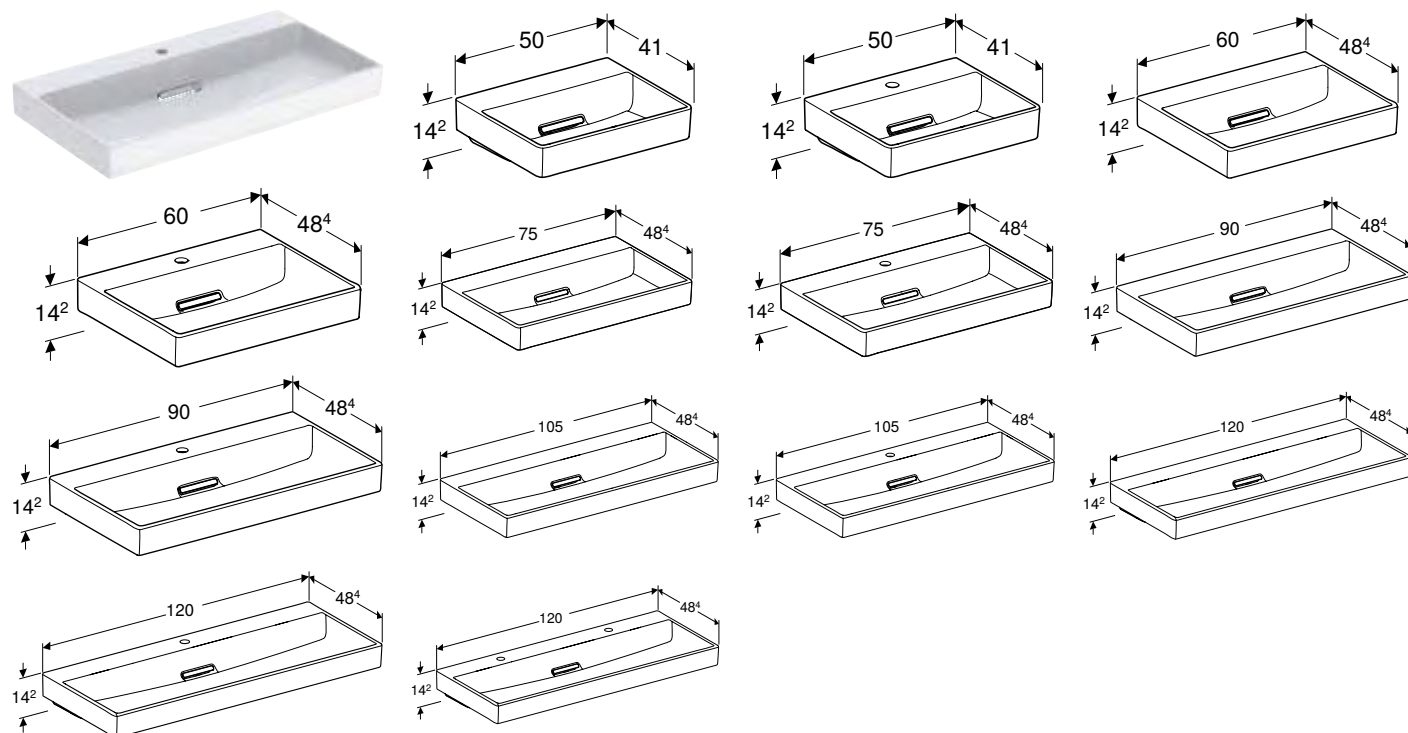

GEBERIT ONE

УМИВАЛЬНИК GEBERIT ONE З ГОРИЗОНТАЛЬНИМ ВИПУСКОМ

Характеристики

Можливе встановлення на стільницю • Горизонтальний випуск • Функція невидимого переливу • Активація за допомогою тяги • Із вбудованою решіткою • Гігієнічність завдяки оптимальній характеристиці потоку

Арт. №	Колір / поверхня	Отвір для змішувача	Перелив	Ширина шапки [см]	Н [см]	Т [см]
В / ширина: 50 см						
505.018.00.1	Умивальник: білий / KeraTect Накладка: білий глянцевий	без	без	50 см	14,2 см	41 см
505.019.00.1	Умивальник: білий / KeraTect Накладка: білий глянцевий	В центрі	без	50 см	14,2 см	41 см
В / ширина: 60 см						
505.033.00.1	Умивальник: білий / KeraTect Накладка: білий глянцевий	без	без	60 см	14,2 см	48 см
505.034.00.1	Умивальник: білий / KeraTect Накладка: білий глянцевий	В центрі	без	60 см	14,2 см	48 см
В / ширина: 75 см						
505.035.00.1	Умивальник: білий / KeraTect Накладка: білий глянцевий	без	без	75 см	14,2 см	48 см
505.036.00.1	Умивальник: білий / KeraTect Накладка: білий глянцевий	В центрі	без	75 см	14,2 см	48 см
В / ширина: 90 см						
505.037.00.1	Умивальник: білий / KeraTect Накладка: білий глянцевий	без	без	90 см	14,2 см	48 см
505.038.00.1	Умивальник: білий / KeraTect Накладка: білий глянцевий	В центрі	без	90 см	14,2 см	48 см
В / ширина: 105 см						
505.045.00.1	Умивальник: білий / KeraTect Накладка: білий глянцевий	без	без	105 см	14,2 см	48 см
505.046.00.1	Умивальник: білий / KeraTect Накладка: білий глянцевий	В центрі	без	105 см	14,2 см	48 см