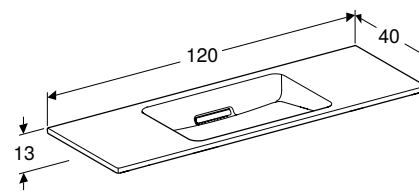

УМИВАЛЬНИК GEBERIT ONE, ПІДВІСНИЙ, ГОРИЗОНТАЛЬНИЙ ВИПУСК, СКОРОЧЕНИЙ ВИЛІТ

Характеристики

Slim rim • Скорочений виліт • Сифон для монтажу всередині стіни • Підвісний дизайн • Горизонтальний випуск • Вільний вилив

Арт. №	Колір / поверхня	Отвір для змішувача	Перелив	Н [см]	Т [см]
В / ширина: 90 см					
500.390.01.3	Умивальник: білий / KeraTect Накладка: білий глянцевий	без	без	13 см	40 см
500.390.01.2	Умивальник: білий / KeraTect Накладка: хром матовий	без	без	13 см	40 см
500.390.01.1	Умивальник: білий / KeraTect Накладка: глянцевий хром	без	без	13 см	40 см
В / ширина: 120 см					
500.392.01.3	Умивальник: білий / KeraTect Накладка: білий глянцевий	без	без	13 см	40 см
500.392.01.2	Умивальник: білий / KeraTect Накладка: хром матовий	без	без	13 см	40 см
500.392.01.1	Умивальник: білий / KeraTect Накладка: глянцевий хром	без	без	13 см	40 см