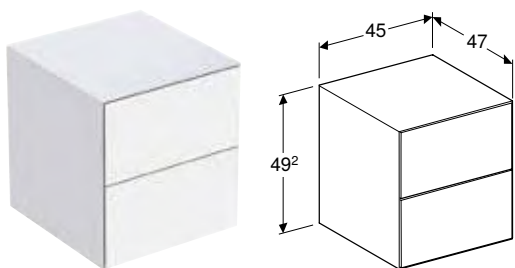

ШАФКА GEBERIT ONE ІЗ ДВОМА ШУХЛЯДАМИ

Характеристики

Сертифіковано FSC™ C134279 • Підвісний • З двома шухлядами • Механізм Push-to-open для відкривання • Шухляда з системою плавного закривання • Вологостійка • Поставляється в попередньо зібраному стані

Арт. №	Колір / поверхня	В [см]	Н [см]	Т [см]
505.077.00.1	Білий / Глянцеве покриття	45 см	49,2 см	47 см
505.077.00.2 *	Білий / Покриття матова	45 см	49,2 см	47 см
505.077.00.3	Лава / Покриття матова	45 см	49,2 см	47 см
505.077.00.4 *	Пісочно-сірий / Глянцеве покриття	45 см	49,2 см	47 см
505.077.00.5	Дуб / Меламін зі структурою дерева	45 см	49,2 см	47 см
505.077.00.6 *	Горіх темний / Меламін зі структурою дерева	45 см	49,2 см	47 см
505.077.00.7 *	Сірувато-бежевий / Покриття матова	45 см	49,2 см	47 см
505.077.00.8 *	Чорний матовий	45 см	49,2 см	47 см

* Виробництво на замовлення