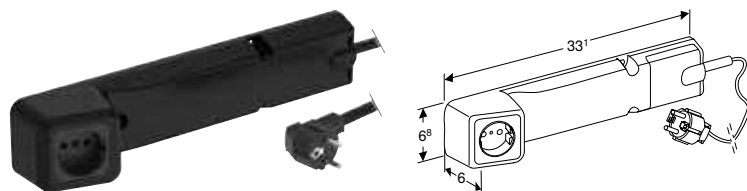

РОЗЕТКОВИЙ МОДУЛЬ GEBERIT ONE