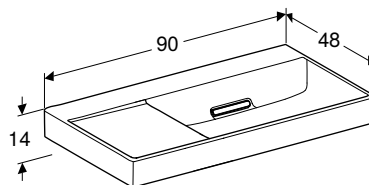

УМИВАЛЬНИК GEBERIT ONE З ГОРИЗОНТАЛЬНИМ ВИПУСКОМ, З ПОЛИЦЕЮ ЗЛІВА

Характеристики

Можливе встановлення на стільницю • Горизонтальний випуск • Функція невидимого переливу • Активація за допомогою тяги • Із вбудованою решіткою • Гігієнічність завдяки оптимальній характеристиці потоку

Арт. №	Колір / поверхня	Отвір для змішувача	Перелив	Полиця	Ширина шапки [см]	Н [см]	Т [см]
В / ширина: 90 см							
505.043.00.1	Умивальник: білий / KeraTect Накладка: білий глянцекий	Справа	без	Зліва	90 см	14,2 см	48 см
505.044.00.1	Умивальник: білий / KeraTect Накладка: білий глянцекий	без	без	Зліва	90 см	14,2 см	48 см

Можливість комбінування з

- Шапка для умивальника Geberit ONE, з двома шухлядами → с. 264
- Шапка для умивальника Geberit ONE, з однією шухлядою → с. 266