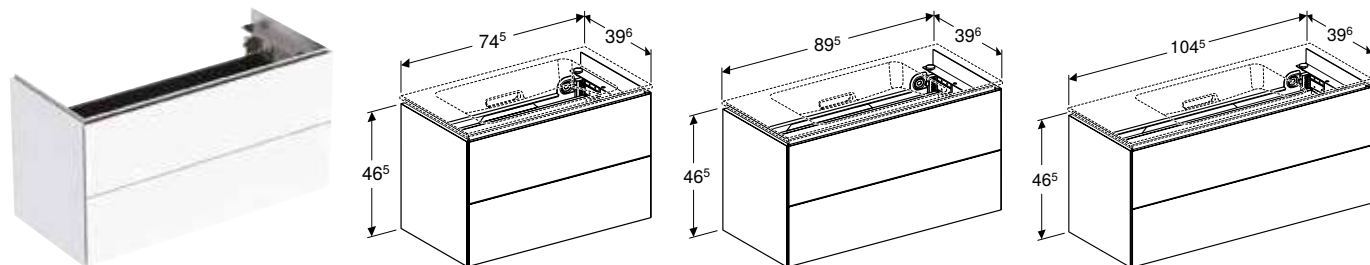

ШАФКА ДЛЯ УМИВАЛЬНИКА GEBERIT ONE, З ДВОМА ШУХЛЯДАМИ, СКОРОЧЕНИЙ ВИЛІТ

Характеристики

Сертифіковано FSC™ C134279 • Підвісний • Шухляди з прорізами для перегородок • Корисне місце для зберігання у верхній шухляді • З двома шухлядами • Механізм Push-to-open для відкриття • Шухляда з системою плавного закривання • Фасад із MDF • Верхня шухляда зі світлодіодною підсвіткою • Вологостійка • Поворотний механізм для закривання зливу умивальника з правого боку шафи • Поставляється в попередньо зібраному стані

Арт. №	Колір / поверхня	В [см]	Н [см]	Т [см]	Світловий потік [лм]	Колір світла
Ширина умивальника: 75 см						
500.381.01.1	Білий / Глянцеве покриття	74,5 см	46,5 см	39,5 см	350 лм	4000–4200 К
500.381.00.1 *	Горіх чорний / Натуральний шпон	74,5 см	46,5 см	39,5 см	350 лм	4000–4200 К
Ширина умивальника: 90 см						
500.385.01.1	Білий / Глянцеве покриття	89,5 см	46,5 см	39,5 см	455 лм	4000–4200 К
500.385.00.1 *	Горіх чорний / Натуральний шпон	89,5 см	46,5 см	39,5 см	455 лм	4000–4200 К
Ширина умивальника: 105 см						
500.386.01.1	Білий / Глянцеве покриття	104,5 см	46,5 см	39,5 см	560 лм	4000–4200 К
500.386.00.1 *	Горіх чорний / Натуральний шпон	104,5 см	46,5 см	39,5 см	560 лм	4000–4200 К

* Виробництво на замовлення