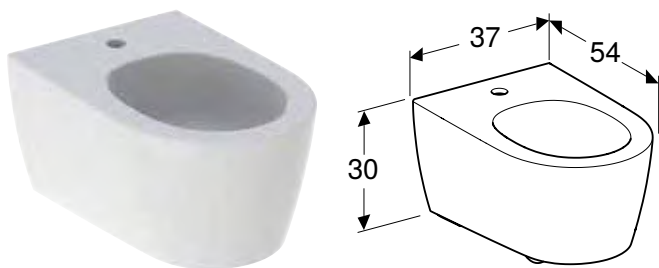

ПІДВІСНЕ БІДЕ GEBERIT ONE ЗАКРИТОЇ ФОРМИ

Характеристики

Підвісний • Регулюється по висоті, керамічний верхній край 41–45 см • З'єднувальний елемент для підведення води, прихований • Просте кріплення за допомогою зубчастої рейки для оптимальної передачі навантаження • Закрита форма • Приховане кріплення • Тонкий дизайн

Арт. №	Колір / поверхня	Перелив	В [см]	Н [см]	Т [см]
500.690.01.1	Білий / KeraTect	Прихований	37 см	30 см	54 см
500.690.JT.1	Альпійський білий / Матовий	Прихований	37 см	30 см	54 см