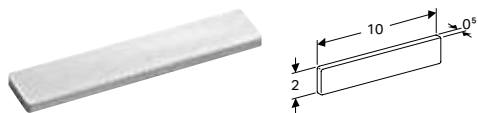

МАГНІТНИЙ КРОНШТЕЙН GEBERIT

Характеристики

Клейка

Арт. №	В [см]	Н [см]	Т [см]
510010000	10 см	2 см	0,5 см