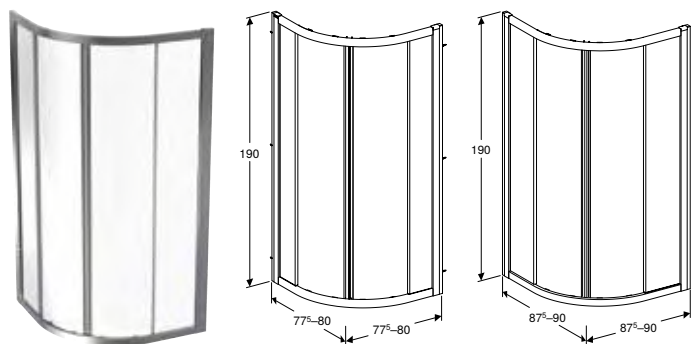

Арт. №	L [см]	H [см]
560.001.00.1	89 см	200 см
560.002.00.1	99 см	200 см
560.003.00.1	119 см	200 см
560.004.00.1	139 см	200 см
560.005.00.1	149 см	200 см

НАПІВКРУГЛА ДУШОВА КАБІНА GEBERIT GEO

Характеристики