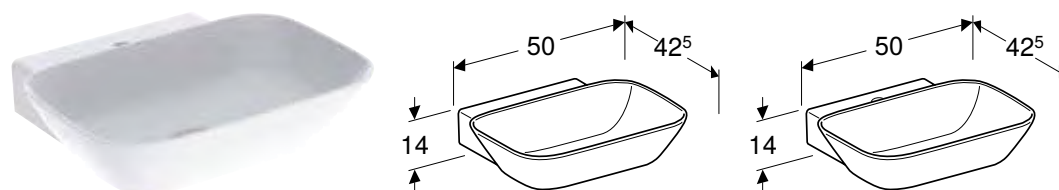

НАКЛАДНИЙ УМИВАЛЬНИК GEBERIT ONE, У ФОРМІ ЧАШІ, ВЕРТИКАЛЬНИЙ ВИПУСК

Характеристики

Вертикальний випуск • Шліфована нижня та задня поверхня

Арт. №	Колір / поверхня	Отвір для змішувача	Перелив	Н [см]	Т [см]
В / ширина: 50 см					
505.040.01.6	Білий / KeraTect	без	без	14 см	42,5 см
505.041.01.6	Білий / KeraTect	В центрі	без	14 см	42,5 см