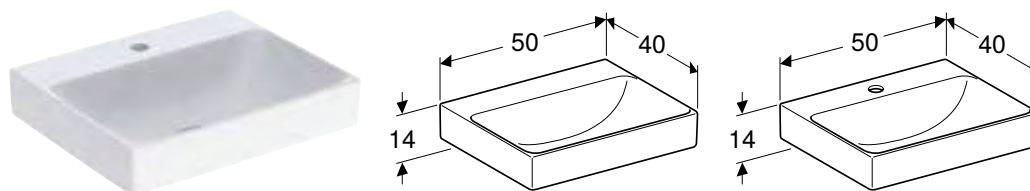

НАКЛАДНИЙ УМИВАЛЬНИК GEBERIT ONE ПРЯМОКУТНОЇ ФОРМИ, ВЕРТИКАЛЬНИЙ ВИПУСК

Характеристики

Вертикальний випуск • Шліфована нижня та задня поверхня

Арт. №	Колір / поверхня	Отвір для змішувача	Перелив	Н [см]	Т [см]
В / ширина: 50 см					
505.031.01.6	Білий / KeraTest	без	без	14 см	40 см
505.030.01.6	Білий / KeraTest	В центрі	без	14 см	40 см

Можливість комбінування з

- Стільниця для вмивальника Geberit ONE з вирізом посередині, для прямокутного накладного умивальника → с. 275
- Стільниця для вмивальника Geberit ONE з вирізом посередині, штучний камінь, для прямокутного накладного умивальника → с. 276
- Стільниця для вмивальника Geberit ONE з вирізом зліва, для прямокутного накладного умивальника → с. 276
- Стільниця для вмивальника Geberit ONE з вирізом зліва, штучний камінь, для прямокутного накладного умивальника → с. 277
- Стільниця для вмивальника Geberit ONE з вирізом справа, для прямокутного накладного умивальника → с. 277
- Стільниця для вмивальника Geberit ONE з вирізом справа, штучний камінь, для прямокутного накладного умивальника → с. 278
- Стільниця для вмивальника Geberit ONE з двома вирізами, для прямокутного накладного умивальника → с. 278
- Стільниця для вмивальника Geberit ONE з двома вирізами, штучний камінь, для прямокутного накладного умивальника → с. 279