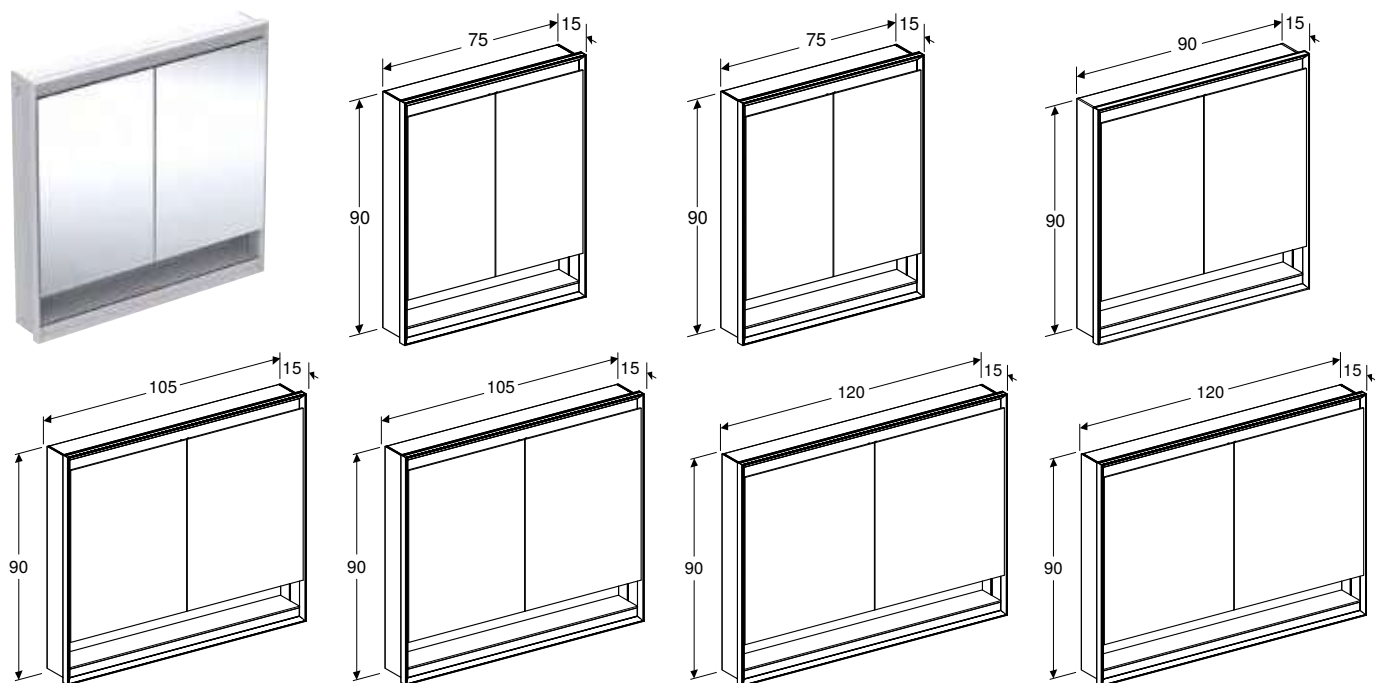

ДЗЕРКАЛЬНА ШАФА GEBERIT ONE ІЗ НІШЕЮ ТА ФУНКЦІЄЮ COMFORTLIGHT І ДВОМА ДВЕРИМА, ПРИХОВАНИЙ МОНТАЖ, ВИСОТА 90 СМ

Характеристики

З функцією ComfortLight • Світлодіодна підсвітка • Непряма підсвітка • Внутрішня підсвітка • Плавне регулювання рівня освітлення від підсвічування для орієнтації до денного світла • Функції з можливістю запуску за допомогою сенсорного датчика • Система керування, сумісна з цифровим інтерфейсом DALI • Сумісний з додатком Geberit Home • З двома дверима • Дзеркальні двері з двох сторін • З двома розетками • Штепсельні розетки, встановлені на внутрішню сторону зліва і справа вгорі • Скляні полиці з плавним регулюванням

Арт. №	Колір / поверхня	Н [см]	Т [см]	Колір світла
В / ширина: 75 см				
505.822.00.1	Алюміній анодований	90 см	15 см	2200–4000 К
505.822.00.2	Білий / Алюміній із порошковим покриттям	90 см	15 см	2200–4000 К
505.822.00.7	Н Чорний матовий / Алюміній із порошковим покриттям	90 см	15 см	2200–4000 К
В / ширина: 90 см				
505.823.00.1	Алюміній анодований	90 см	15 см	2200–4000 К
505.823.00.2	Білий / Алюміній із порошковим покриттям	90 см	15 см	2200–4000 К
505.823.00.7	Н Чорний матовий / Алюміній із порошковим покриттям	90 см	15 см	2200–4000 К
В / ширина: 105 см				
505.824.00.1	Алюміній анодований	90 см	15 см	2200–4000 К
505.824.00.2	Білий / Алюміній із порошковим покриттям	90 см	15 см	2200–4000 К
505.824.00.7	Н Чорний матовий / Алюміній із порошковим покриттям	90 см	15 см	2200–4000 К
В / ширина: 120 см				
505.825.00.1	Алюміній анодований	90 см	15 см	2200–4000 К
505.825.00.2	Білий / Алюміній із порошковим покриттям	90 см	15 см	2200–4000 К
505.825.00.7	Н Чорний матовий / Алюміній із порошковим покриттям	90 см	15 см	2200–4000 К

Н: Новий, доступний з квітень 2023

Можливість комбінування з

- Розетковий модуль Geberit ONE із модулем ComfortLight → с. 282