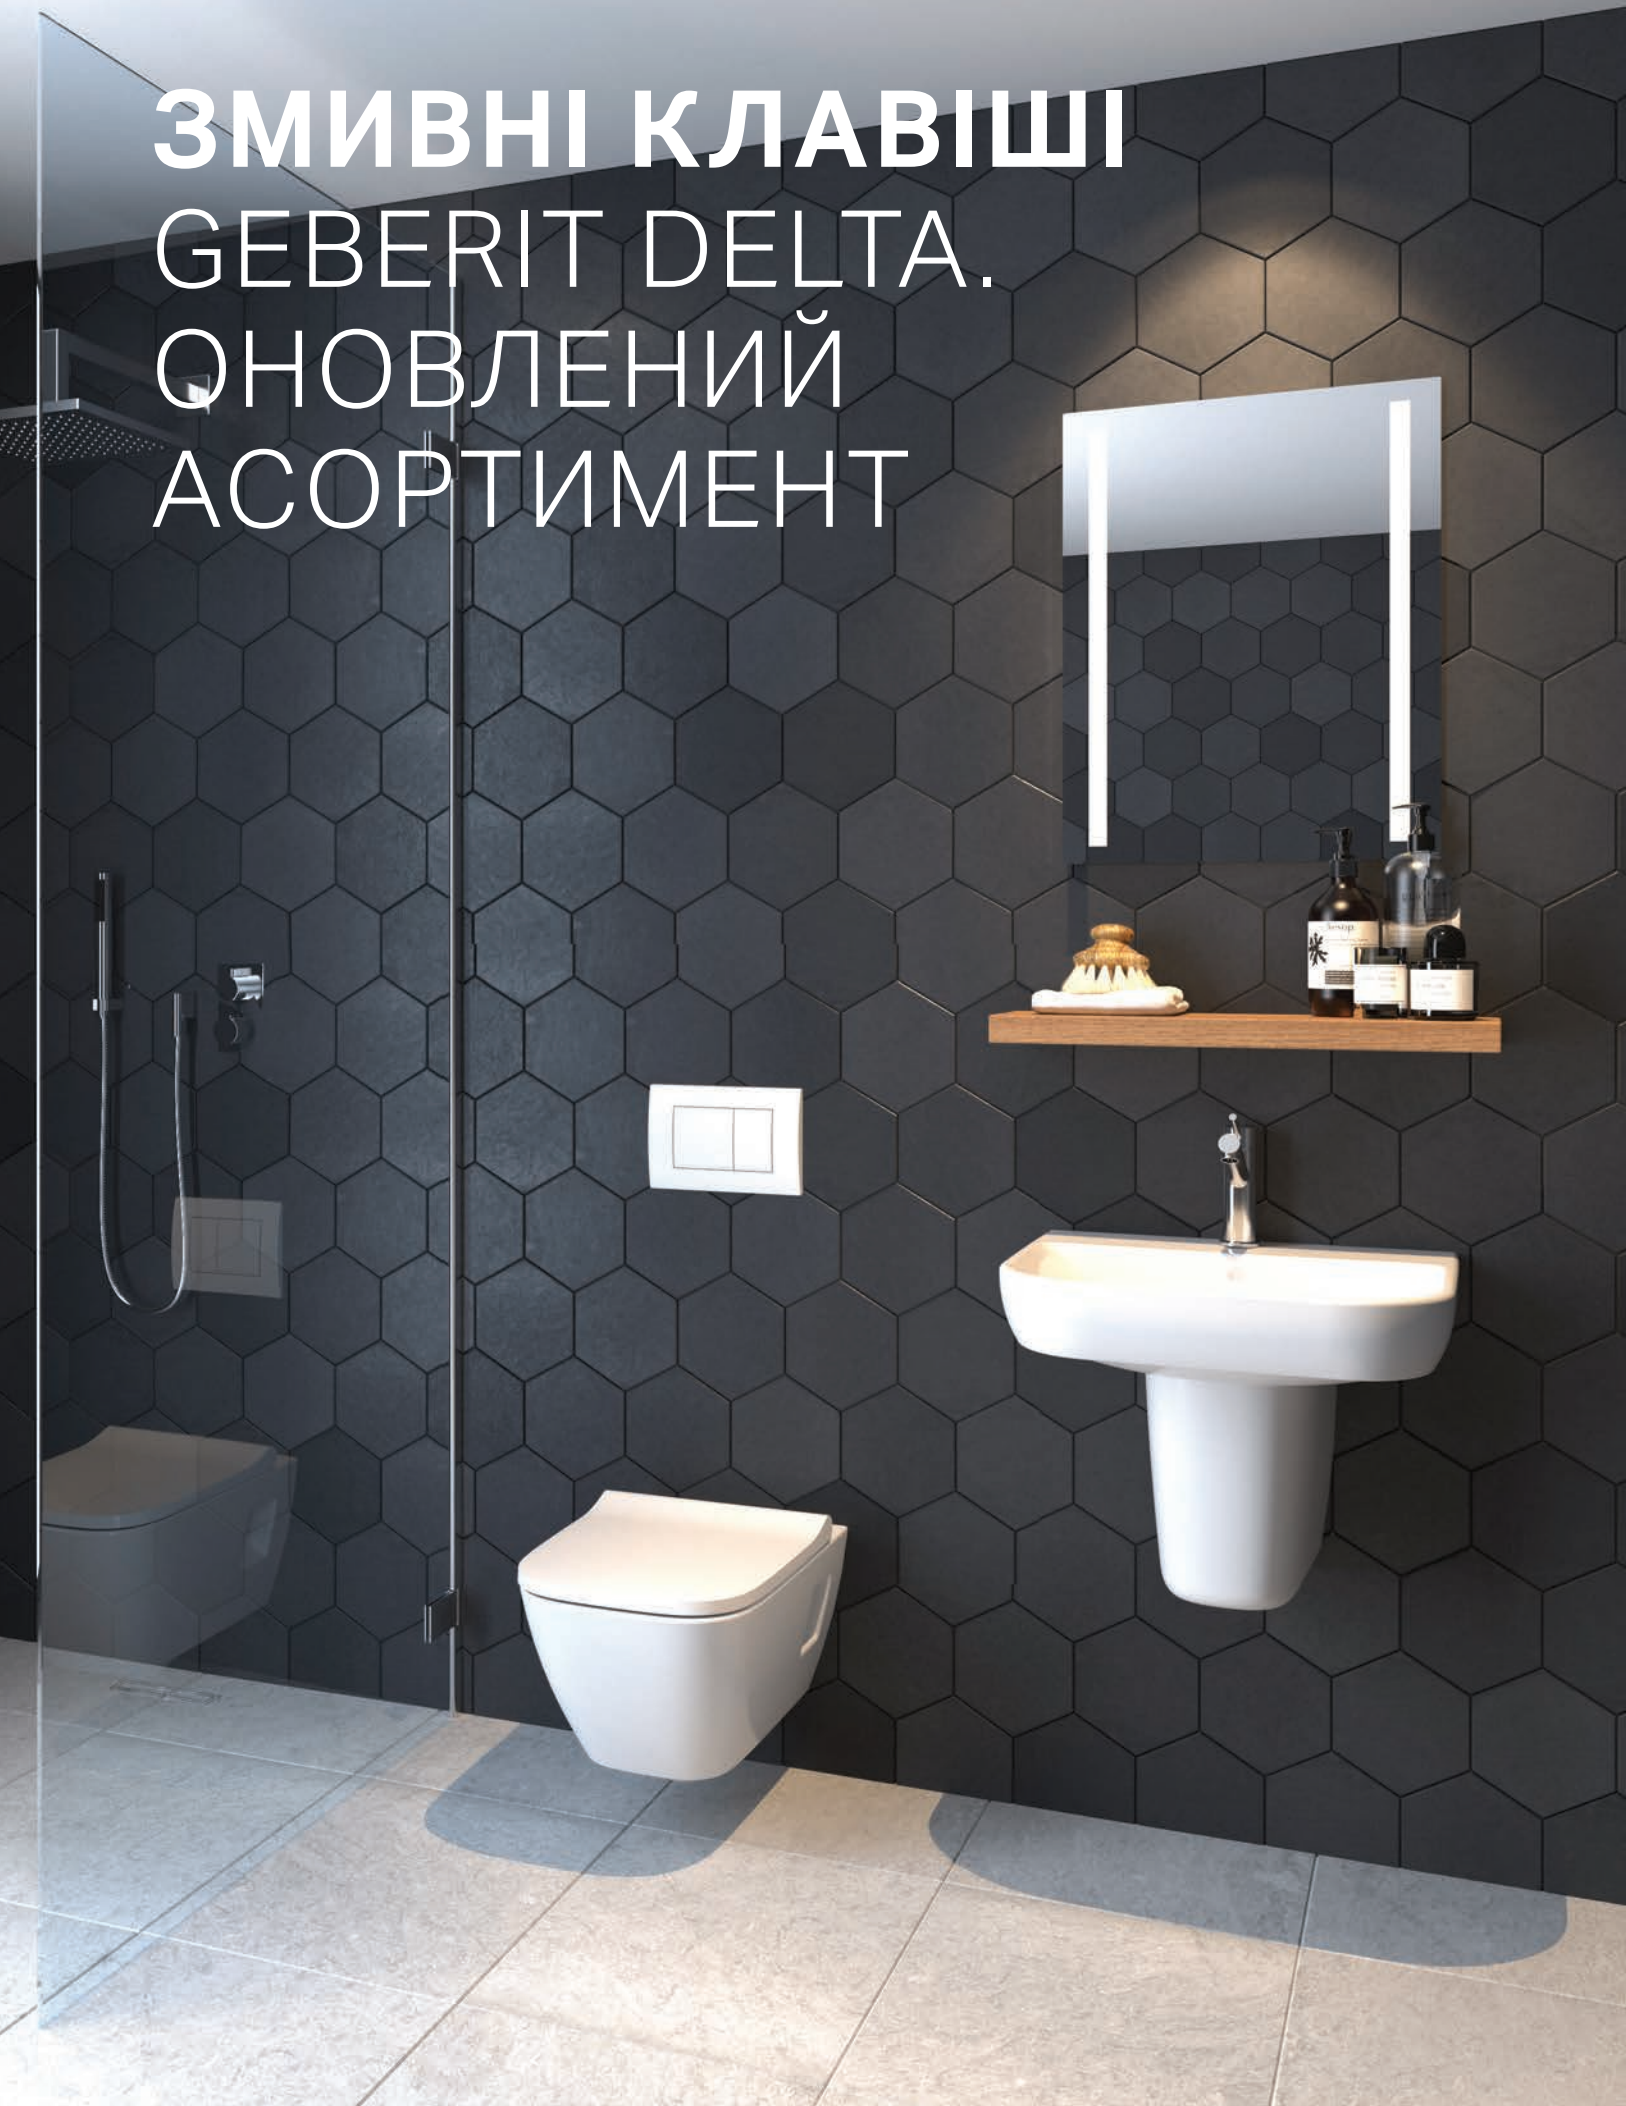

ЗМИВНІ КЛАВІШІ GEBERIT

ЗМИВНІ КЛАВІШІ GEBERIT DELTA. ОНОВЛЕНИЙ АСОРТИМЕНТ

МОНТАЖНИЙ ЕЛЕМЕНТ GEBERIT DUOFIX І ЗМИВНІ БАЧКИ ПРИХОВАНОГО МОНТАЖУ **DELTA**

→ Економія води, малий злив 3 і 4 л

→ Механічний злив