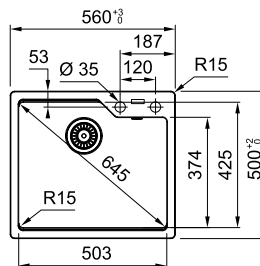

Ширина шафи: **60 см**
врізний монтаж
Габаритні розміри: **560×500 мм**
Розмір монтажного вирізу: **540×480 мм**
Габарити чаші: **503×425×230 мм**
Комплектація: **сітчастий ручний вентиль, сифон, пластиковий коландер, кріпильні елементи**

UBG 610-56
Black Edition
114.0699.236