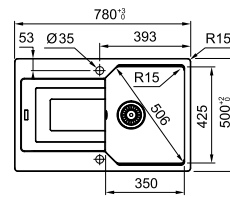

MARIS

Ширина шафи: **80 см**  
 врізний монтаж  
 Габаритні розміри: **780×500 мм**  
 Розмір монтажного вирізу: **760×480 мм**  
 Габарити чаш: **359×425×220 мм**  
**332×364×200 мм**

Комплектація:  
**сітчастий ручний вентиль,  
 сифон, пластиковий коландер,  
 кріпильні елементи**

MARIS

- 01 05
- 02 06
- 03 07
- 04 08

Ширина шафи: **60 см**  
 врізний монтаж  
 Габаритні розміри: **1000×500 мм**  
 Розмір монтажного вирізу: **980×480 мм, r=15**  
 Габарити чаші: **490×425×220 мм**  
 Комплектація:  
**сітчастий вентиль, сифон, коландер, муфта для встановлення змішувача чи дозатора**

MARIS

- 01 05
- 02 06
- 03 07
- 04

Ширина шафи: **60 см**  
 врізний монтаж  
 Габаритні розміри: **780×500 мм**  
 Розмір монтажного вирізу: **760×480 мм, r=15**  
 Габарити чаші: **490×425×220 мм**  
 Комплектація:  
**сітчастий вентиль, сифон, коландер, муфта для встановлення змішувача чи дозатора**

MARIS

- 01 05
- 02 06
- 03 07
- 04

Ширина шафи: **45 см**  
 врізний монтаж  
 Габаритні розміри: **780×500 мм**  
 Розмір монтажного вирізу: **760×480 мм, r=15**  
 Габарити чаші: **350×425×220 мм**  
 Комплектація:  
**сітчастий вентиль, сифон, коландер, муфта для встановлення змішувача чи дозатора**