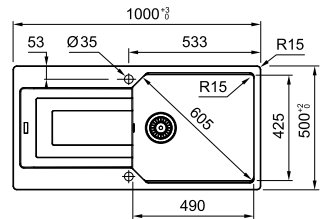

MARIS

Ширина шафи: **80 см**  
 врізний монтаж  
 Габаритні розміри: **780×500 мм**  
 Розмір монтажного вирізу: **760×480 мм**  
 Габарити чаш: **359×425×220 мм**  
**332×364×200 мм**

Комплектація:  
**сітчастий ручний вентиль,  
 сифон, пластиковий коландер,  
 кріпильні елементи**

**UBG 620-78**  
 Black Edition  
 114.0699.237

MARIS

Ширина шафи: **60 см**  
 врізний монтаж  
 Габаритні розміри: **1000×500 мм**  
 Розмір монтажного вирізу: **980×480 мм, r=15**

Габарити чаші: **490×425×200 мм**  
 Комплектація: **сітчастий вентиль,  
 сифон, коландер, муфта для встановлення  
 змішувача чи дозатора**

**UBG 611-100 XL**  
 Black Edition  
 114.0699.232

MARIS

Ширина шафи: **60 см**  
 врізний монтаж  
 Габаритні розміри: **780×500 мм**  
 Розмір монтажного вирізу: **760×480 мм, r=15**

Габарити чаші: **490×425×200 мм**  
 Комплектація: **сітчастий вентиль,  
 сифон, коландер, муфта для встановлення  
 змішувача чи дозатора**

MARIS

Ширина шафи: **45 см**  
 врізний монтаж  
 Габаритні розміри: **780×500 мм**  
 Розмір монтажного вирізу: **760×480 мм, r=15**  
 Габарити чаші: **350×425×200 мм**  
 Комплектація: **сітчастий вентиль, сифон, коландер, муфта для встановлення змішувача чи дозатора**