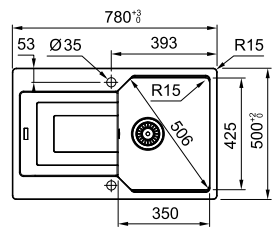

MARIS

Ширина шафи: **45 см**
врізний монтаж
Габаритні розміри: **780×500 мм**
Розмір монтажного вирізу: **760×480 мм, r=15**
Габарити чаші: **350×425×200 мм**
Комплектація: **сітчастий вентиль, сифон, коландер, муфта для встановлення змішувача чи дозатора**

UBG 611-78
Black Edition
114.0699.234

10
РОКІВ
ГАРАНТІЇ

MARIS

Ширина шафи: **45 см**
врізний монтаж
Габаритні розміри: **620×500 мм**
Розмір монтажного вирізу: **600×480 мм, r=15**
Габарити чаші: **350×425×220 мм**
Комплектація: **сітчастий вентиль, сифон, коландер, муфта для встановлення змішувача чи дозатора**

UBG 611-62
Black Edition
114.0699.235

10
РОКІВ
ГАРАНТІЇ

MARIS

Ширина шафи: **50 см**
врізний монтаж
Габаритні розміри: **780×500 мм**
Розмір монтажного вирізу: **760×480 мм**
Габарити чаші: **440×400×200 мм**
Комплектація: **сітчастий вентиль, сифон муфта для встановлення змішувача чи дозатора**

CNG 611-78 TL
Black Edition
114.0699.239
крило праворуч
114.0699.238
крило ліворуч

10
РОКІВ
ГАРАНТІЇ

MARIS

Ширина шафи: **45 см**
врізний монтаж
Габаритні розміри: **620×500 мм**
Розмір монтажного вирізу: **600×480 мм**
Габарити чаші: **390×400×200 мм**
Комплектація: **сітчастий вентиль, сифон муфта для встановлення змішувача чи дозатора**

CNG 611-62 TL
Black Edition
114.0699.242
крило праворуч
114.0699.240
крило ліворуч

10
РОКІВ
ГАРАНТІЇ

Мийки постачаються упакованими в картонні коробки, укомплектовані вентилям чорного кольору і сифоном.

Шаблони для вирізів та інструкції з експлуатації для монтажу врівень, під стільницю або врізних мийок можна завантажити з franke.ua/hs