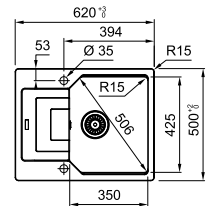

MARIS

Ширина шафи: **80 см**  
 врізний монтаж  
 Габаритні розміри: **780×500 мм**  
 Розмір монтажного вирізу: **760×480 мм**  
 Габарити чаш: **359×425×220 мм**  
**332×364×200 мм**

Комплектація:  
**сітчастий ручний вентиль,  
 сифон, пластиковий коландер,  
 кріпильні елементи**

MARIS

Ширина шафи: **45 см**  
 врізний монтаж  
 Габаритні розміри: **780×500 мм**  
 Розмір монтажного вирізу: **760×480 мм, r=15**  
 Габарити чаші: **350×425×200 мм**  
 Комплектація: **сітчастий вентиль, сифон, коландер, муфта для встановлення змішувача чи дозатора**

**UBG 611-78**  
 Black Edition  
 114.0699.234

**10**  
 РОКІВ  
 ГАРАНТІЇ

MARIS

Ширина шафи: **45 см**  
 врізний монтаж  
 Габаритні розміри: **620×500 мм**  
 Розмір монтажного вирізу: **600×480 мм, r=15**  
 Габарити чаші: **350×425×220 мм**  
 Комплектація: **сітчастий вентиль, сифон, коландер, муфта для встановлення змішувача чи дозатора**

**UBG 611-62**  
 Black Edition  
 114.0699.235

**10**  
 РОКІВ  
 ГАРАНТІЇ

MARIS

Ширина шафи: **50 см**  
 врізний монтаж  
 Габаритні розміри: **780×500 мм**  
 Розмір монтажного вирізу: **760×480 мм**  
 Габарити чаші: **440×400×200 мм**  
 Комплектація: **сітчастий вентиль, сифон муфта для встановлення змішувача чи дозатора**