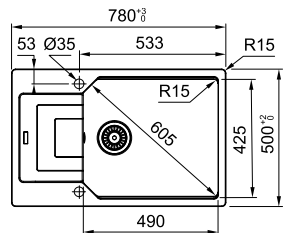

Мийки постачаються упакованими в картонні коробки, укомплектовані вентилям чорного кольору і сифоном.

Шаблони для вирізів та інструкції з експлуатації для монтажу врівень, під стільницю або врізних мийок можна завантажити з franke.ua/hs