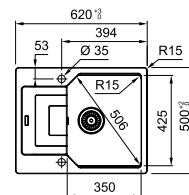

MARIS

- 01 05
- 02 06
- 03 07
- 04 08

Ширина шафи: **60 см**  
 врізний монтаж  
 Габаритні розміри: **1000×500 мм**  
 Розмір монтажного вирізу: **980×480 мм, r=15**  
 Габарити чаші: **490×425×220 мм**  
 Комплектація:  
**сітчастий вентиль, сифон, коландер, муфта для встановлення змішувача чи дозатора**

MARIS

- 01 05
- 02 06
- 03 07
- 04

Ширина шафи: **60 см**  
 врізний монтаж  
 Габаритні розміри: **780×500 мм**  
 Розмір монтажного вирізу: **760×480 мм, r=15**  
 Габарити чаші: **490×425×220 мм**  
 Комплектація:  
**сітчастий вентиль, сифон, коландер, муфта для встановлення змішувача чи дозатора**

MARIS

- 01 05
- 02 06
- 03 07
- 04

Ширина шафи: **45 см**  
 врізний монтаж  
 Габаритні розміри: **780×500 мм**  
 Розмір монтажного вирізу: **760×480 мм, r=15**  
 Габарити чаші: **350×425×220 мм**  
 Комплектація:  
**сітчастий вентиль, сифон, коландер, муфта для встановлення змішувача чи дозатора**

- UBG 611-78**  
Онікс  
114.0701.804
- UBG 611-78**  
Чорний матовий  
114.0701.806
- UBG 611-78**  
Сірий камінь  
114.0701.805

MARIS

- 01 05
- 02 06
- 03 07
- 04

Ширина шафи: **45 см**  
 врізний монтаж  
 Габаритні розміри: **620×500 мм**  
 Розмір монтажного вирізу: **600×480 мм, r=15**  
 Габарити чаші: **350×425×220 мм**  
 Комплектація:  
**сітчастий вентиль, сифон, коландер, муфта для встановлення змішувача чи дозатора**