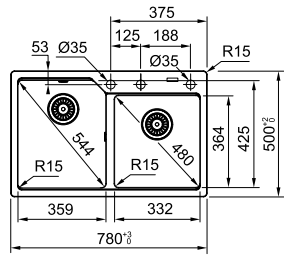

**MRG 610-37 TL**  
 Black Edition  
 114.0699.230

MARIS

Ширина шафи: **60 см**  
 врізний монтаж  
 Габаритні розміри: **560×510 мм**  
 Розмір монтажного вирізу: **540×498 мм, r=15**  
 Габарити чаші: **520×400×200 мм**  
 Комплектація: **сітчастий ручний вентиль, декоративна накладна зливного отвору, сифон, кріпильні елементи**

**MRG 610-52 TL**  
 Black Edition  
 114.0699.231

MARIS

Ширина шафи: **60 см**  
 врізний монтаж  
 Габаритні розміри: **560×500 мм**  
 Розмір монтажного вирізу: **540×480 мм**  
 Габарити чаші: **503×425×230 мм**  
 Комплектація: **сітчастий ручний вентиль, сифон, пластиковий коландер, кріпильні елементи**

MARIS

Ширина шафи: **80 см**  
 врізний монтаж  
 Габаритні розміри: **780×500 мм**  
 Розмір монтажного вирізу: **760×480 мм**  
 Габарити чаш: **359×425×220 мм**  
**332×364×200 мм**

Комплектація:  
**сітчастий ручний вентиль,  
 сифон, пластиковий коландер,  
 кріпильні елементи**

**UBG 620-78**  
 Black Edition  
 114.0699.237

MARIS

Ширина шафи: **60 см**  
 врізний монтаж  
 Габаритні розміри: **1000×500 мм**  
 Розмір монтажного вирізу: **980×480 мм, r=15**

Габарити чаші: **490×425×200 мм**  
 Комплектація: **сітчастий вентиль,  
 сифон, коландер, муфта для встановлення  
 змішувача чи дозатора**