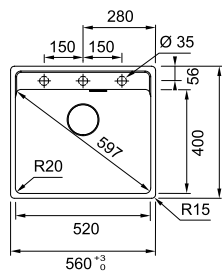

115.0653.404  
Active J, змішувач з  
втяжним виливом

119.0547.906  
Active Plus  
дозатор мийних  
засобів

MARIS

Ширина шафи: **45 см**  
 врізний монтаж  
 Габаритні розміри: **410×510 мм**  
 Розмір монтажного вирізу: **390×498 мм, r=15**  
 Габарити чаші: **370×400×200 мм**  
 Комплектація: **сітчастий ручний вентиль, декоративна накладна зливного отвору, сифон, кріпильні елементи**

**MRG 610-37 TL**  
 Black Edition  
 114.0699.230

MARIS

Ширина шафи: **60 см**  
 врізний монтаж  
 Габаритні розміри: **560×510 мм**  
 Розмір монтажного вирізу: **540×498 мм, r=15**  
 Габарити чаші: **520×400×200 мм**  
 Комплектація: **сітчастий ручний вентиль, декоративна накладна зливного отвору, сифон, кріпильні елементи**

**MRG 610-52 TL**  
 Black Edition  
 114.0699.231

MARIS

Ширина шафи: **60 см**  
 врізний монтаж  
 Габаритні розміри: **560×500 мм**  
 Розмір монтажного вирізу: **540×480 мм**  
 Габарити чаші: **503×425×230 мм**  
 Комплектація: **сітчастий ручний вентиль, сифон, пластиковий коландер, кріпильні елементи**

MARIS

Ширина шафи: **80 см**  
 врізний монтаж  
 Габаритні розміри: **780×500 мм**  
 Розмір монтажного вирізу: **760×480 мм**  
 Габарити чаш: **359×425×220 мм**  
**332×364×200 мм**

Комплектація:  
**сітчастий ручний вентиль,  
 сифон, пластиковий коландер,  
 кріпильні елементи**