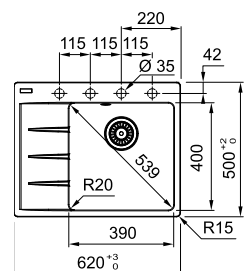

Ширина шафи: **45 см**
врізний монтаж
Габаритні розміри: **620×500 мм**
Розмір монтажного вирізу: **600×480 мм**
Габарити чаші: **390×400×200 мм**
Комплектація: **сітчастий вентиль, сифон муфта для встановлення змішувача чи дозатора**

CNG 611-62 TL
Black Edition
114.0699.242
крило праворуч
114.0699.240
крило ліворуч