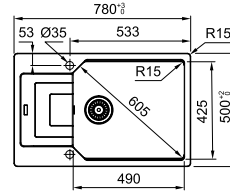

MARIS

Ширина шафи: **80 см**  
 врізний монтаж  
 Габаритні розміри: **780×500 мм**  
 Розмір монтажного вирізу: **760×480 мм**  
 Габарити чаш: **359×425×220 мм**  
**332×364×200 мм**

Комплектація:  
**сітчастий ручний вентиль,  
 сифон, пластиковий коландер,  
 кріпильні елементи**

MARIS

Ширина шафи: **45 см**  
 врізний монтаж  
 Габаритні розміри: **780×500 мм**  
 Розмір монтажного вирізу: **760×480 мм, r=15**  
 Габарити чаші: **350×425×200 мм**  
 Комплектація: **сітчастий вентиль, сифон, коландер, муфта для встановлення змішувача чи дозатора**

MARIS

- 01 05
- 02 06
- 03 07
- 04 08

Ширина шафи: **60 см**  
 врізний монтаж  
 Габаритні розміри: **1000×500 мм**  
 Розмір монтажного вирізу: **980×480 мм, r=15**  
 Габарити чаші: **490×425×220 мм**  
 Комплектація:  
**сітчастий вентиль, сифон, коландер, муфта для встановлення змішувача чи дозатора**

MARIS

- 01 05
- 02 06
- 03 07
- 04

Ширина шафи: **60 см**  
 врізний монтаж  
 Габаритні розміри: **780×500 мм**  
 Розмір монтажного вирізу: **760×480 мм, r=15**  
 Габарити чаші: **490×425×220 мм**  
 Комплектація:  
**сітчастий вентиль, сифон, коландер, муфта для встановлення змішувача чи дозатора**