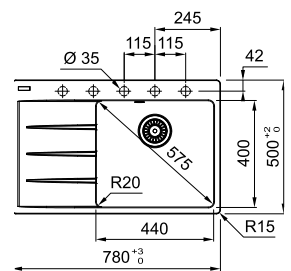

MARIS

Ширина шафи: **45 см**  
 врізний монтаж  
 Габаритні розміри: **780×500 мм**  
 Розмір монтажного вирізу: **760×480 мм, r=15**  
 Габарити чаші: **350×425×200 мм**  
 Комплектація: **сітчастий вентиль, сифон, коландер, муфта для встановлення змішувача чи дозатора**

**UBG 611-78**  
 Black Edition  
 114.0699.234

**10**  
 РОКІВ  
 ГАРАНТІЇ

MARIS

Ширина шафи: **45 см**  
 врізний монтаж  
 Габаритні розміри: **620×500 мм**  
 Розмір монтажного вирізу: **600×480 мм, r=15**  
 Габарити чаші: **350×425×220 мм**  
 Комплектація: **сітчастий вентиль, сифон, коландер, муфта для встановлення змішувача чи дозатора**

**UBG 611-62**  
 Black Edition  
 114.0699.235

**10**  
 РОКІВ  
 ГАРАНТІЇ

MARIS

Ширина шафи: **50 см**  
 врізний монтаж  
 Габаритні розміри: **780×500 мм**  
 Розмір монтажного вирізу: **760×480 мм**  
 Габарити чаші: **440×400×200 мм**  
 Комплектація: **сітчастий вентиль, сифон муфта для встановлення змішувача чи дозатора**

**CNG 611-78 TL**  
 Black Edition  
 114.0699.239  
 крило праворуч  
 114.0699.238  
 крило ліворуч

**10**  
 РОКІВ  
 ГАРАНТІЇ

MARIS

Ширина шафи: **45 см**  
 врізний монтаж  
 Габаритні розміри: **620×500 мм**  
 Розмір монтажного вирізу: **600×480 мм**  
 Габарити чаші: **390×400×200 мм**  
 Комплектація: **сітчастий вентиль, сифон муфта для встановлення змішувача чи дозатора**