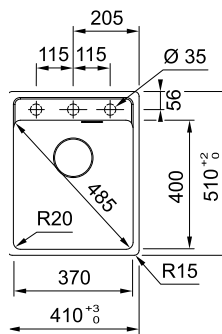

115.0653.404  
Active J, змішувач з  
втяжним виливом

119.0547.906  
Active Plus  
дозатор мийних  
засобів

MARIS

Ширина шафи: **45 см**  
 врізний монтаж  
 Габаритні розміри: **410×510 мм**  
 Розмір монтажного вирізу: **390×498 мм, r=15**  
 Габарити чаші: **370×400×200 мм**  
 Комплектація: **сітчастий ручний вентиль, декоративна накладна зливного отвору, сифон, кріпильні елементи**

**MRG 610-37 TL**  
 Black Edition  
 114.0699.230

MARIS

Ширина шафи: **60 см**  
 врізний монтаж  
 Габаритні розміри: **560×510 мм**  
 Розмір монтажного вирізу: **540×498 мм, r=15**  
 Габарити чаші: **520×400×200 мм**  
 Комплектація: **сітчастий ручний вентиль, декоративна накладна зливного отвору, сифон, кріпильні елементи**

**MRG 610-52 TL**  
 Black Edition  
 114.0699.231

MARIS

Ширина шафи: **60 см**  
 врізний монтаж  
 Габаритні розміри: **560×500 мм**  
 Розмір монтажного вирізу: **540×480 мм**  
 Габарити чаші: **503×425×230 мм**  
 Комплектація: **сітчастий ручний вентиль, сифон, пластиковий коландер, кріпильні елементи**

MARIS

Ширина шафи: **80 см**  
 врізний монтаж  
 Габаритні розміри: **780×500 мм**  
 Розмір монтажного вирізу: **760×480 мм**  
 Габарити чаш: **359×425×220 мм**  
**332×364×200 мм**

Комплектація:  
**сітчастий ручний вентиль,  
 сифон, пластиковий коландер,  
 кріпильні елементи**