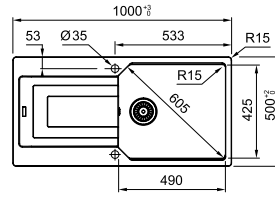

MARIS

Ширина шафи: **80 см**  
 врізний монтаж  
 Габаритні розміри: **780×500 мм**  
 Розмір монтажного вирізу: **760×480 мм**  
 Габарити чаш: **359×425×220 мм**  
**332×364×200 мм**

Комплектація:  
**сітчастий ручний вентиль,  
 сифон, пластиковий коландер,  
 кріпильні елементи**

MARIS

Ширина шафи: **45 см**  
 врізний монтаж  
 Габаритні розміри: **780×500 мм**  
 Розмір монтажного вирізу: **760×480 мм, r=15**  
 Габарити чаші: **350×425×200 мм**  
 Комплектація: **сітчастий вентиль, сифон, коландер, муфта для встановлення змішувача чи дозатора**

MARIS

- 01 05
- 02 06
- 03 07
- 04 08

Ширина шафи: **60 см**  
 врізний монтаж  
 Габаритні розміри: **1000×500 мм**  
 Розмір монтажного вирізу: **980×480 мм, r=15**  
 Габарити чаші: **490×425×220 мм**  
 Комплектація:  
**сітчастий вентиль, сифон, коландер, муфта для встановлення змішувача чи дозатора**

MARIS

- 01 05
- 02 06
- 03 07
- 04

Ширина шафи: **60 см**  
 врізний монтаж  
 Габаритні розміри: **780×500 мм**  
 Розмір монтажного вирізу: **760×480 мм, r=15**  
 Габарити чаші: **490×425×220 мм**  
 Комплектація:  
**сітчастий вентиль, сифон, коландер, муфта для встановлення змішувача чи дозатора**