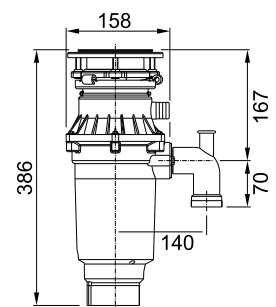

MYTHOS

- 01
- 02
- 03

Потужність двигуна: **1,25 к.с.**
 Швидкість обертання: **2800 об/хв**
 Живлення: **220 В**
 Габаритні розміри: **406×200 мм**
 Діаметр: **3½**
 Маса: **7,7 кг**
 Комплектація: **хромована кнопка пневмовимикача, гумова вставка для захисту від розбризкування, клапан перекривання зливу води**

TE-125
134.0535.242

MARIS

- 01
- 02
- 03

Потужність двигуна: **0,75 к.с.**
 Швидкість обертання: **2700 об/хв**
 Живлення: **220 В**
 Габаритні розміри: **371×200 мм**
 Діаметр: **3½**
 Маса: **6,8 кг**
 Комплектація: **хромована кнопка пневмовимикача, гумова вставка для захисту від розбризкування, клапан перекривання зливу води**

TE-75
134.0535.241

MARIS

- 01
- 02
- 03

Потужність двигуна: **0,75 к.с.**
 Швидкість обертання: **2700 об/хв**
 Живлення: **220-240 В, 550 Вт**
 Габаритні розміри: **386×158 мм**
 Діаметр: **3½**
 Маса: **5,7 кг**
 Комплектація: **хромована кнопка пневмовимикача, гумова вставка для захисту від розбризкування, клапан перекривання зливу води**

TE-75 Slim
134.0607.344

MARIS

- 01
- 02
- 03

Потужність двигуна: **0,50 к.с.**
 Швидкість обертання: **2600 об/хв**
 Живлення: **220 В**
 Габаритні розміри: **345×200 мм**
 Діаметр: **3½**
 Маса: **5,93 кг**
 Комплектація: **хромована кнопка пневмовимикача, гумова вставка для захисту від розбризкування, клапан перекривання зливу води**