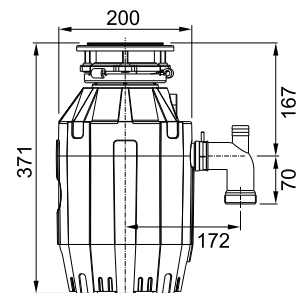

MYTHOS

- 01
- 02
- 03

Потужність двигуна: **1,25 к.с.**
 Швидкість обертання: **2800 об/хв**
 Живлення: **220 В**
 Габаритні розміри: **406×200 мм**
 Діаметр: **3½**
 Маса: **7,7 кг**
 Комплектація: **хромована кнопка пневмовимикача, гумова вставка для захисту від розбризкування, клапан перекривання зливу води**

TE-125
134.0535.242

MARIS

- 01
- 02
- 03

Потужність двигуна: **0,75 к.с.**
 Швидкість обертання: **2700 об/хв**
 Живлення: **220 В**
 Габаритні розміри: **371×200 мм**
 Діаметр: **3½**
 Маса: **6,8 кг**
 Комплектація: **хромована кнопка пневмовимикача, гумова вставка для захисту від розбризкування, клапан перекривання зливу води**

TE-75
134.0535.241

MARIS

- 01
- 02
- 03

Потужність двигуна: **0,75 к.с.**
 Швидкість обертання: **2700 об/хв**
 Живлення: **220-240 В, 550 Вт**
 Габаритні розміри: **386×158 мм**
 Діаметр: **3½**
 Маса: **5,7 кг**
 Комплектація: **хромована кнопка пневмовимикача, гумова вставка для захисту від розбризкування, клапан перекривання зливу води**

TE-75 Slim
134.0607.344

MARIS

- 01
- 02
- 03

Потужність двигуна: **0,50 к.с.**
 Швидкість обертання: **2600 об/хв**
 Живлення: **220 В**
 Габаритні розміри: **345×200 мм**
 Діаметр: **3½**
 Маса: **5,93 кг**
 Комплектація: **хромована кнопка пневмовимикача, гумова вставка для захисту від розбризкування, клапан перекривання зливу води**