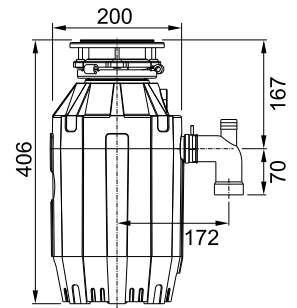

MYTHOS

- 01
- 02
- 03

Потужність двигуна: **1,25 к.с.**
 Швидкість обертання: **2800 об/хв**
 Живлення: **220 В**
 Габаритні розміри: **406×200 мм**
 Діаметр: **3½**
 Маса: **7,7 кг**
 Комплектація: **хромована кнопка пневмовимикача, гумова вставка для захисту від розбризкування, клапан перекривання зливу води**

TE-125
134.0535.242

MARIS

- 01
- 02
- 03

Потужність двигуна: **0,75 к.с.**
 Швидкість обертання: **2700 об/хв**
 Живлення: **220 В**
 Габаритні розміри: **371×200 мм**
 Діаметр: **3½**
 Маса: **6,8 кг**
 Комплектація: **хромована кнопка пневмовимикача, гумова вставка для захисту від розбризкування, клапан перекривання зливу води**

TE-75
134.0535.241

MARIS

- 01
- 02
- 03

Потужність двигуна: **0,75 к.с.**
 Швидкість обертання: **2700 об/хв**
 Живлення: **220-240 В, 550 Вт**
 Габаритні розміри: **386×158 мм**
 Діаметр: **3½**
 Маса: **5,7 кг**
 Комплектація: **хромована кнопка пневмовимикача, гумова вставка для захисту від розбризкування, клапан перекривання зливу води**

TE-75 Slim
134.0607.344

MARIS

- 01
- 02
- 03

Потужність двигуна: **0,50 к.с.**
 Швидкість обертання: **2600 об/хв**
 Живлення: **220 В**
 Габаритні розміри: **345×200 мм**
 Діаметр: **3½**
 Маса: **5,93 кг**
 Комплектація: **хромована кнопка пневмовимикача, гумова вставка для захисту від розбризкування, клапан перекривання зливу води**