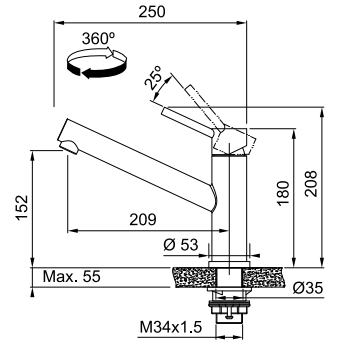

MARIS

2 РОКИ ГАРАНТІЇ

Кут оберту: **360°**
 Картридж: **Ø 35 мм керамічний Water Saving, Energy Saving**
 Кут повороту ручки: **85/6°, холодна вода в центральному положенні**
 Потік води: **12 л/хв (3 бар) ламінарний**
 Гнучкі шланги для підключення: **довжина 450 мм різьба 3/8"**
 Діаметр монтажного отвору: **Ø 35 мм**

Orbit
 Нержавіюча сталь
 115.0569.290

MARIS

2 РОКИ ГАРАНТІЇ

Кут оберту: **120°**
 Картридж: **Ø 35 мм керамічний Water Saving, Energy Saving**
 Кут повороту ручки: **85/6°, холодна вода в центральному положенні**
 Потік води: **9 л/хв (3 бар) ламінарний**
 Витяжний вилів: **довжина 150 см армований**
 Гнучкі шланги для підключення: **довжина 450 мм різьба 3/8"**
 Діаметр монтажного отвору: **Ø 35 мм**

Orbit Pull Out
 Нержавіюча сталь
 115.0569.461