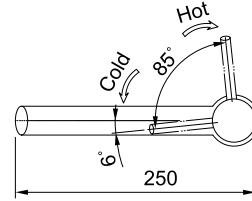

MARIS

2 РОКИ ГАРАНТІЇ

Кут оберту: **360°**
 Картридж: **Ø 35 мм керамічний Water Saving, Energy Saving**
 Кут повороту ручки: **85/6°, холодна вода в центральному положенні**
 Потік води: **12 л/хв (3 бар) ламінарний**
 Гнучкі шланги для підключення: **довжина 450 мм різьба 3/8"**
 Діаметр монтажного отвору: **Ø 35 мм**

Orbit
 Нержавіюча сталь
 115.0569.290

MARIS

2 РОКИ ГАРАНТІЇ

Кут оберту: **120°**
 Картридж: **Ø 35 мм керамічний Water Saving, Energy Saving**
 Кут повороту ручки: **85/6°, холодна вода в центральному положенні**
 Потік води: **9 л/хв (3 бар) ламінарний**
 Витяжний вилів: **довжина 150 см армований**
 Гнучкі шланги для підключення: **довжина 450 мм різьба 3/8"**
 Діаметр монтажного отвору: **Ø 35 мм**