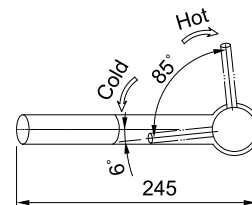

MARIS

2 РОКИ ГАРАНТІЇ

Кут оберту: **360°**
 Картридж: **Ø 35 мм керамічний Water Saving, Energy Saving**
 Кут повороту ручки: **85/6°, холодна вода в центральному положенні**
 Потік води: **12 л/хв (3 бар) ламінарний**
 Гнучкі шланги для підключення: **довжина 450 мм різьба 3/8"**
 Діаметр монтажного отвору: **Ø 35 мм**

Orbit
 Нержавіюча сталь
 115.0569.290

MARIS

2 РОКИ ГАРАНТІЇ

Кут оберту: **120°**
 Картридж: **Ø 35 мм керамічний Water Saving, Energy Saving**
 Кут повороту ручки: **85/6°, холодна вода в центральному положенні**
 Потік води: **9 л/хв (3 бар) ламінарний**
 Витяжний вилів: **довжина 150 см армований**
 Гнучкі шланги для підключення: **довжина 450 мм різьба 3/8"**
 Діаметр монтажного отвору: **Ø 35 мм**