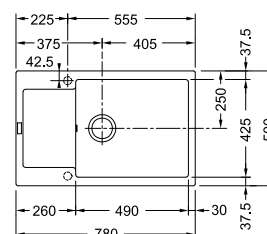

MARIS

Ширина шафи: **45 см**
 врізний монтаж
 Габаритні розміри: **620×500 мм**
 Розмір монтажного вирізу: **600×480 мм**
 Габарити чаші: **350×425×200 мм**
 Комплектація:

сітчастий вентиль, сифон

-  **MRG 611-62**
Онікс
114.0381.006
-  **MRG 611-62**
Чорний матовий
114.0631.437
-  **MRG 611-62**
Сірий камінь
114.0565.115
-  **MRG 611-62**
Сахара
114.0381.007
-  **MRG 611-62**
Білий
114.0381.002

MARIS

Ширина шафи: **60 см**
 врізний монтаж
 Габаритні розміри: **780×500 мм**
 Розмір монтажного вирізу: **760×480 мм**
 Габарити чаш: **350×425×200 мм**
160×302×120 мм
 Комплектація:

сітчастий вентиль, сифон

112.0655.489
Набір аксесуарів
All In

MARIS

01 05

02

03

04

Ширина шафи: **60 см**
 врізний монтаж
 Габаритні розміри: **970×500 мм**
 Розмір монтажного вирізу: **950×480 мм**
 Габарити чаші: **490×425×200 мм**
 Комплектація:

01 05

02

03

04

Ширина шафи: **60 см**
 врізний монтаж
 Габаритні розміри: **780×500 мм**
 Розмір монтажного вирізу: **760×480 мм**
 Габарити чаші: **490×425×200 мм**
 Комплектація:

сітчастий вентиль, сифон