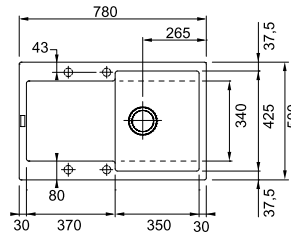

Ширина шафи: **45 см**
 врізний монтаж
 Габаритні розміри: **780×500 мм**
 Розмір монтажного вирізу: **760×480 мм**
 Габарити чаші: **350×425×200 мм**
 Комплектація:

сітчастий вентиль, сифон

-  **MRG 611**
Онікс
114.0306.815
-  **MRG 611**
Чорний матовий
114.0631.439
-  **MRG 611**
Сірий камінь
114.0565.117

MARIS

Ширина шафи: **45 см**
 врізний монтаж
 Габаритні розміри: **620×500 мм**
 Розмір монтажного вирізу: **600×480 мм**
 Габарити чаші: **350×425×200 мм**
 Комплектація:

сітчастий вентиль, сифон

-  **MRG 611-62**
Онікс
114.0381.006
-  **MRG 611-62**
Чорний матовий
114.0631.437
-  **MRG 611-62**
Сірий камінь
114.0565.115
-  **MRG 611-62**
Сахара
114.0381.007
-  **MRG 611-62**
Білий
114.0381.002

MARIS

Ширина шафи: **60 см**
 врізний монтаж
 Габаритні розміри: **780×500 мм**
 Розмір монтажного вирізу: **760×480 мм**
 Габарити чаш: **350×425×200 мм**
160×302×120 мм
 Комплектація:

сітчастий вентиль, сифон