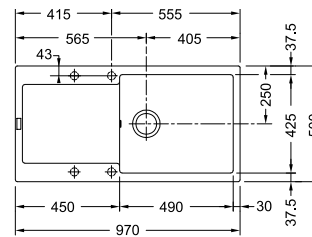

MARIS

01 05

02

03

04

Ширина шафи: **60 см**
врізний монтаж
Габаритні розміри: **970×500 мм**
Розмір монтажного вирізу: **950×480 мм**
Габарити чаші: **490×425×200 мм**
Комплектація:

сітчастий вентиль, сифон

- **MRG 611-97 XL**
  Онікс
  114.0675.976
- **MRG 611-97 XL**
  Чорний матовий
  114.0675.978
- **MRG 611-97 XL**
  Сірий камінь
  114.0675.975
- **MRG 611-97 XL**
  Білий
  114.0675.977

MARIS

01 05

02

03

04

Ширина шафи: **60 см**
врізний монтаж
Габаритні розміри: **780×500 мм**
Розмір монтажного вирізу: **760×480 мм**
Габарити чаші: **490×425×200 мм**
Комплектація:

сітчастий вентиль, сифон

- **MRG 611-78 XL**
  Онікс
  114.0374.920
- **MRG 611-78 XL**
  Чорний матовий
  114.0631.438
- **MRG 611-78 XL**
  Сірий камінь
  114.0576.308
- **MRG 611-78 XL**
  Мигдаль
  114.0374.916
- **MRG 611-78 XL**
  Сахара
  114.0374.914
- **MRG 611-78 XL**
  Білий
  114.0374.951

Мийки постачаються упакованими в картонні коробки, укомплектовані вентилям і сифоном.

Шаблони для вирізів та інструкції з експлуатації для монтажу врівень, під стільницю або врізних мийок можна завантажити з franke.ua/hs