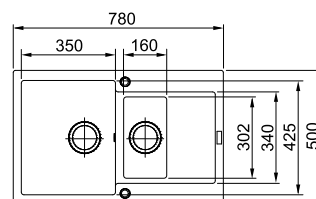

Мийки постачаються упакованими в картонні коробки, укомплектовані вентилям і сифоном.

Шаблони для вирізів та інструкції з експлуатації для монтажу врівень, під стільницю або врізних мийок можна завантажити з franke.ua/hs