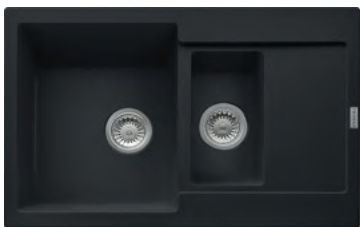

MARIS

Ширина шафи: **45 см**
 врізний монтаж
 Габаритні розміри: **620×500 мм**
 Розмір монтажного вирізу: **600×480 мм**
 Габарити чаші: **350×425×200 мм**
 Комплектація:

сітчастий вентиль, сифон

-  **MRG 611-62**
Онікс
114.0381.006
-  **MRG 611-62**
Чорний матовий
114.0631.437
-  **MRG 611-62**
Сірий камінь
114.0565.115
-  **MRG 611-62**
Сахара
114.0381.007
-  **MRG 611-62**
Білий
114.0381.002

MARIS

Ширина шафи: **60 см**
 врізний монтаж
 Габаритні розміри: **780×500 мм**
 Розмір монтажного вирізу: **760×480 мм**
 Габарити чаш: **350×425×200 мм**
160×302×120 мм
 Комплектація:

сітчастий вентиль, сифон