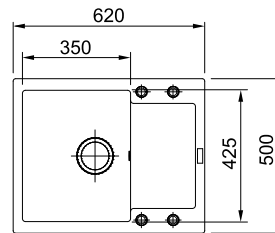

Ширина шафи: **45 см**
 врізний монтаж
 Габаритні розміри: **780×500 мм**
 Розмір монтажного вирізу: **760×480 мм**
 Габарити чаші: **350×425×200 мм**
 Комплектація:

сітчастий вентиль, сифон

-  **MRG 611**
Онікс
114.0306.815
-  **MRG 611**
Чорний матовий
114.0631.439
-  **MRG 611**
Сірий камінь
114.0565.117

MARIS

Ширина шафи: **45 см**
 врізний монтаж
 Габаритні розміри: **620×500 мм**
 Розмір монтажного вирізу: **600×480 мм**
 Габарити чаші: **350×425×200 мм**
 Комплектація:

сітчастий вентиль, сифон

-  **MRG 611-62**
Онікс
114.0381.006
-  **MRG 611-62**
Чорний матовий
114.0631.437
-  **MRG 611-62**
Сірий камінь
114.0565.115
-  **MRG 611-62**
Сахара
114.0381.007
-  **MRG 611-62**
Білий
114.0381.002

MARIS

Ширина шафи: **60 см**
 врізний монтаж
 Габаритні розміри: **780×500 мм**
 Розмір монтажного вирізу: **760×480 мм**
 Габарити чаш: **350×425×200 мм**
160×302×120 мм
 Комплектація:

сітчастий вентиль, сифон