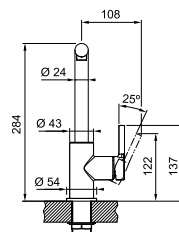

Lina

SMART

2
РОКИ
ГАРАНТІЇ

Кут оберту: **360°**
 Картридж: **Ø 35 мм керамічний**
 Кут нахилу важеля: **90/0°**
 Потік води: **12 л/хв (3 бар)**
 Гнучкі шланги для підключення: **довжина 450 мм різьба 3/8"**
 Діаметр монтажного отвору: **Ø 35 мм**

SMART

2
РОКИ
ГАРАНТІЇ

Кут оберту: **150°**
 Картридж: **Ø 35 мм керамічний**
 Кут нахилу важеля: **90/0°**
 Потік води: **8 л/хв (3 бар)**
 Витяжний гнучкий вилів: **довжина 150 см армований**
 Гнучкі шланги для підключення: **довжина 450 мм різьба 3/8"**
 Діаметр монтажного отвору: **Ø 35 мм**

- Lina Pull Out**
Онікс
115.0626.055
- Lina Pull Out**
Чорний матовий
115.0626.053
- Lina Pull Out**
Сірий камінь
115.0626.057
- Lina Pull Out**
Мигдаль
115.0626.084
- Lina Pull Out**
Бежевий
115.0626.083
- Lina Pull Out**
Сахара
115.0626.082
- Lina Pull Out**
Білий
115.0626.081

SMART

2
РОКИ
ГАРАНТІЇ

Кут оберту: **360°**
 Картридж: **Ø 35 мм керамічний**
 Кут нахилу важеля: **90/0°**
 Потік води: **10,3 л/хв**
 Гнучкі шланги для підключення: **довжина 450 мм різьба 3/8"**
 Діаметр монтажного отвору: **Ø 35 мм**