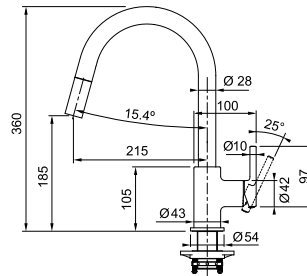

Lina

SMART

2
РОКИ
ГАРАНТІЇ

Кут оберту: **360°**
 Картридж: **Ø 35 мм керамічний**
 Кут нахилу важеля: **90/0°**
 Потік води: **12 л/хв (3 бар)**
 Гнучкі шланги для підключення: **довжина 450 мм різьба 3/8"**
 Діаметр монтажного отвору: **Ø 35 мм**

SMART

2
РОКИ
ГАРАНТІЇ

Кут оберту: **150°**
 Картридж: **Ø 35 мм керамічний**
 Кут нахилу важеля: **90/0°**
 Потік води: **8 л/хв (3 бар)**
 Витяжний гнучкий вилів: **довжина 150 см армований**
 Гнучкі шланги для підключення: **довжина 450 мм різьба 3/8"**
 Діаметр монтажного отвору: **Ø 35 мм**

- Lina Pull Out**
Онікс
115.0626.055
- Lina Pull Out**
Чорний матовий
115.0626.053
- Lina Pull Out**
Сірий камінь
115.0626.057
- Lina Pull Out**
Мигдаль
115.0626.084
- Lina Pull Out**
Бежевий
115.0626.083
- Lina Pull Out**
Сахара
115.0626.082
- Lina Pull Out**
Білий
115.0626.081

SMART

2
РОКИ
ГАРАНТІЇ

Кут оберту: **360°**
 Картридж: **Ø 35 мм керамічний**
 Кут нахилу важеля: **90/0°**
 Потік води: **10,3 л/хв**
 Гнучкі шланги для підключення: **довжина 450 мм різьба 3/8"**
 Діаметр монтажного отвору: **Ø 35 мм**