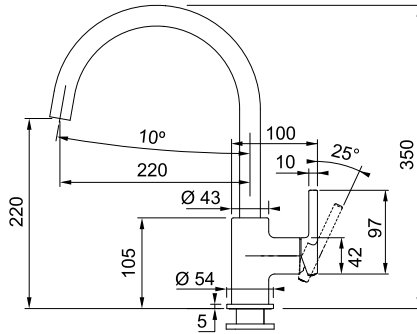

Lina

SMART

2
РОКИ
ГАРАНТІЇ

Кут оберту: **360°**
 Картридж: **Ø 35 мм керамічний**
 Кут нахилу важеля: **90/0°**
 Потік води: **12 л/хв (3 бар)**
 Гнучкі шланги для підключення: **довжина 450 мм різьба 3/8"**
 Діаметр монтажного отвору: **Ø 35 мм**

- Lina**
Онікс
115.0626.020
- Lina**
Чорний матовий
115.0626.019
- Lina**
Сірий камінь
115.0626.022
- Lina**
Мигдаль
115.0626.028
- Lina**
Бежевий
115.0626.026
- Lina**
Сахара
115.0626.025
- Lina**
Білий
115.0626.024

SMART

2
РОКИ
ГАРАНТІЇ

Кут оберту: **150°**
 Картридж: **Ø 35 мм керамічний**
 Кут нахилу важеля: **90/0°**
 Потік води: **8 л/хв (3 бар)**
 Витяжний гнучкий вилів: **довжина 150 см армований**
 Гнучкі шланги для підключення: **довжина 450 мм різьба 3/8"**
 Діаметр монтажного отвору: **Ø 35 мм**

SMART

2
РОКИ
ГАРАНТІЇ

Кут оберту: **360°**
 Картридж: **Ø 35 мм керамічний**
 Кут нахилу важеля: **90/0°**
 Потік води: **10,3 л/хв**
 Гнучкі шланги для підключення: **довжина 450 мм різьба 3/8"**
 Діаметр монтажного отвору: **Ø 35 мм**