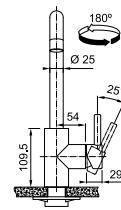

# Kubus

MYTHOS

**2**  
РОКИ  
ГАРАНТІЇ

Кут оберту: **180°**  
 Картридж: **Ø 35 мм керамічний**  
 Кут повороту ручки: **84/6°**  
 Потік води: **12,2 л/хв (3 бар) ламінарний**  
 Гнучкі шланги для підключення:

**довжина 450 мм  
різьба 3/8"**

Діаметр монтажного отвору: **Ø 35 мм**

**Kubus**  
Нержавіюча сталь  
115.0529.202

MYTHOS

**2**  
РОКИ  
ГАРАНТІЇ

Кут оберту: **180°**  
 Картридж: **Ø 35 мм керамічний**  
 Кут повороту ручки: **84/6°**  
 Потік води: **7,8 л/хв (3 бар)**

Витяжний гнучкий  
 вилив: **довжина 150 см армований**  
 Гнучкі шланги  
 для підключення: **довжина 450 мм  
різьба 3/8"**

Діаметр монтажного отвору: **Ø 35 мм**

**Kubus Pull Out**  
Нержавіюча сталь  
115.0529.207