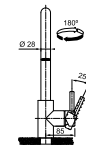

# Kubus

MYTHOS

**2**  
РОКИ  
ГАРАНТІЇ

Кут оберту: **180°**  
 Картридж: **Ø 35 мм керамічний**  
 Кут повороту ручки: **84/6°**  
 Потік води: **12,2 л/хв (3 бар) ламінарний**  
 Гнучкі шланги для підключення:

**довжина 450 мм  
різьба 3/8"**

Діаметр монтажного отвору: **Ø 35 мм**

**Kubus**  
Нержавіюча сталь  
115.0529.202

MYTHOS

**2**  
РОКИ  
ГАРАНТІЇ

Кут оберту: **180°**  
 Картридж: **Ø 35 мм керамічний**  
 Кут повороту ручки: **84/6°**  
 Потік води: **7,8 л/хв (3 бар)**

Витяжний гнучкий  
 вилив: **довжина 150 см армований**  
 Гнучкі шланги  
 для підключення: **довжина 450 мм  
різьба 3/8"**

Діаметр монтажного отвору: **Ø 35 мм**

**Kubus Pull Out**  
Нержавіюча сталь  
115.0529.207