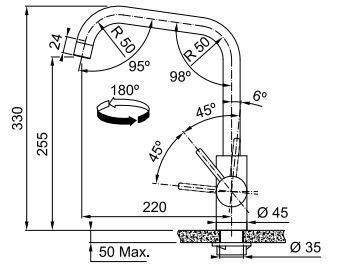

# Kubus

MYTHOS

**2**  
РОКИ  
ГАРАНТІЇ

Кут оберту: **180°**  
 Картридж: **Ø 35 мм керамічний**  
 Кут повороту ручки: **84/6°**  
 Потік води: **12,2 л/хв (3 бар) ламінарний**  
 Гнучкі шланги для підключення:

**довжина 450 мм  
різьба 3/8"**

Діаметр монтажного отвору: **Ø 35 мм**

**Kubus**  
Нержавіюча сталь  
115.0529.202

MYTHOS

**2**  
РОКИ  
ГАРАНТІЇ

Кут оберту: **180°**  
 Картридж: **Ø 35 мм керамічний**  
 Кут повороту ручки: **84/6°**  
 Потік води: **7,8 л/хв (3 бар)**

Витяжний гнучкий  
 вилив: **довжина 150 см армований**  
 Гнучкі шланги  
 для підключення: **довжина 450 мм  
різьба 3/8"**

Діаметр монтажного отвору: **Ø 35 мм**

**Kubus Pull Out**  
Нержавіюча сталь  
115.0529.207