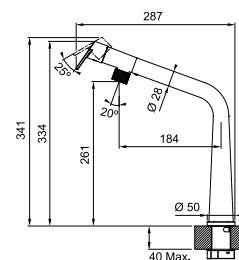

Icon

reddot winner 2021

MYTHOS

Кут оберту: **120°**
 Картридж: **Ø 25 мм керамічний**
 Кут нахилу важеля: **45/45°**
 Потік води: **ламінарний 11 л/хв (3 бар)**
 Гнучкі шланги для підключення: **довжина 500 мм**
різьба 3/8"
 Діаметр монтажного отвору: **Ø 35 мм**

Icon
 Хром
 115.0625.185

Icon
 Чорний матовий
 115.0625.187

2
 РОКИ
 ГАРАНТІЇ

MYTHOS

Кут оберту: **360°**
 Картридж: **Ø 25 мм керамічний**
 Кут нахилу важеля: **45/45°**
 Потік води: **ламінарний, 8 л/хв (3 бар)**
 Витяжний вилів: **довжина 170 см армований**
довжина 500 мм
різьба 3/8"
 Діаметр монтажного отвору: **Ø 35 мм**

Icon Pull Out
 Хром
 115.0625.188

Icon Pull Out
 Чорний матовий
 115.0625.190

2
 РОКИ
 ГАРАНТІЇ