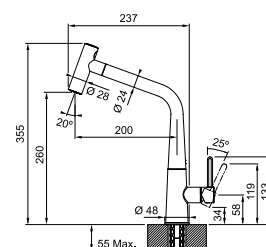

Icon

reddot winner 2021

MYTHOS

Кут оберту: **120°**
 Картридж: **Ø 25 мм керамічний**
 Кут нахилу важеля: **45/45°**
 Потік води: **ламінарний 11 л/хв (3 бар)**
 Гнучкі шланги для підключення: **довжина 500 мм**
різьба 3/8"
 Діаметр монтажного отвору: **Ø 35 мм**

Icon
 Хром
 115.0625.185

Icon
 Чорний матовий
 115.0625.187

2
 РОКИ
 ГАРАНТІЇ

MYTHOS

Кут оберту: **360°**
 Картридж: **Ø 25 мм керамічний**
 Кут нахилу важеля: **45/45°**
 Потік води: **ламінарний, 8 л/хв (3 бар)**
 Витяжний вилів: **довжина 170 см армований**
довжина 500 мм
різьба 3/8"
 Діаметр монтажного отвору: **Ø 35 мм**

Icon Pull Out
 Хром
 115.0625.188

Icon Pull Out
 Чорний матовий
 115.0625.190

2
 РОКИ
 ГАРАНТІЇ