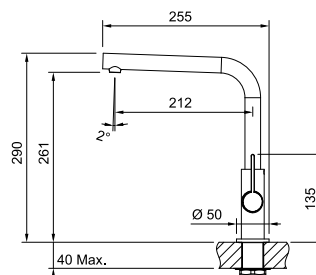

довжина 450 мм
різьба 3/8"
Ø 35 мм

Діаметр монтажного отвору:

Fox Pro
Хром
115.0486.993

MARIS

2
РОКИ
ГАРАНТІЇ

Кут оберту:
Картридж:
Потік води:
Гнучкі шланги
для підключення:

360°
Ø 35 мм керамічний
12 л/хв (3 бар)

довжина 450 мм
різьба 3/8"
Ø 35 мм

Діаметр монтажного отвору:

Joy Coctail
Хром
115.0029.591

MARIS

2
РОКИ
ГАРАНТІЇ

Кут оберту: **360°**
 Картридж: **Ø 25 мм керамічний**
 Кут нахилу важеля: **45/45°**
 Гнучкі шланги
 для підключення: **довжина 420 мм**
різьба 3/8"
Ø 35 мм

Діаметр монтажного отвору:

Neptune Evo
 Хром/чорний
 115.0373.930

MARIS

2
РОКИ
ГАРАНТІЇ

Кут оберту: **360°**
 Картридж: **Ø 25 мм керамічний**
 Кут нахилу важеля: **45/45°**
 Витяжний гнучкий
 вилів: **довжина 200 см армований**
 Гнучкі шланги
 для підключення: **довжина 420 мм**
різьба 3/8"
Ø 35 мм

Діаметр монтажного отвору:

Neptune Evo Pull Out
 Хром/чорний
 115.0373.945

SMART

2
РОКИ
ГАРАНТІЇ

Кут оберту: **360°**
 Картридж: **Ø 35 мм керамічний**
 Кут нахилу важеля: **45/45°**
 Потік води: **6,8 л/хв (3 бар)**
 Витяжний гнучкий
 вилів: **довжина 150 см армований**
 Гнучкі шланги
 для підключення: **довжина 450 мм**
різьба 3/8"
Ø 35 мм