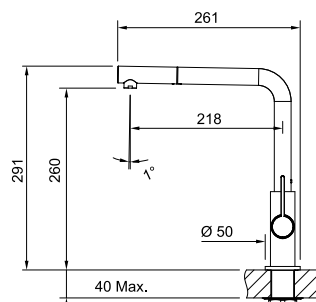

довжина 450 мм
різьба 3/8"
Ø 35 мм

Діаметр монтажного отвору:

Joy Coctail
Хром
115.0029.591

MARIS

2
РОКИ
ГАРАНТІЇ

Кут оберту: **360°**
 Картридж: **Ø 25 мм керамічний**
 Кут нахилу важеля: **45/45°**
 Гнучкі шланги
 для підключення: **довжина 420 мм**
різьба 3/8"
Ø 35 мм

Діаметр монтажного отвору:

Neptune Evo
 Хром/чорний
 115.0373.930

MARIS

2
РОКИ
ГАРАНТІЇ

Кут оберту: **360°**
 Картридж: **Ø 25 мм керамічний**
 Кут нахилу важеля: **45/45°**
 Витяжний гнучкий
 вилів: **довжина 200 см армований**
 Гнучкі шланги
 для підключення: **довжина 420 мм**
різьба 3/8"
Ø 35 мм

Діаметр монтажного отвору:

Neptune Evo Pull Out
 Хром/чорний
 115.0373.945

SMART

2
РОКИ
ГАРАНТІЇ

Кут оберту: **360°**
 Картридж: **Ø 35 мм керамічний**
 Кут нахилу важеля: **45/45°**
 Потік води: **6,8 л/хв (3 бар)**
 Витяжний гнучкий
 вилів: **довжина 150 см армований**
 Гнучкі шланги
 для підключення: **довжина 450 мм**
різьба 3/8"
Ø 35 мм

Діаметр монтажного отвору:

Sirius
 Хром
 115.0668.280

Sirius
 Хром/онікс
 115.0668.279

Sirius
 Хром/сірий камінь
 115.0668.381

Sirius
 Хром/бежевий
 115.0668.383

Sirius
 Хром/білий
 115.0668.382