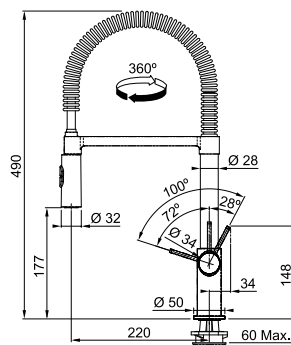

довжина 450 мм
різьба 3/8"
Ø 35 мм

Діаметр монтажного отвору:

Fox Pro
Хром
115.0486.993

MARIS

2
РОКИ
ГАРАНТІЇ

Кут оберту:
Картридж:
Потік води:
Гнучкі шланги
для підключення:

360°
Ø 35 мм керамічний
12 л/хв (3 бар)

довжина 450 мм
різьба 3/8"
Ø 35 мм

Діаметр монтажного отвору:

Joy Coctail
Хром
115.0029.591

MARIS

2
РОКИ
ГАРАНТІЇ

Кут оберту: **360°**
 Картридж: **Ø 25 мм керамічний**
 Кут нахилу важеля: **45/45°**
 Гнучкі шланги
 для підключення: **довжина 420 мм**
різьба 3/8"
Ø 35 мм

Діаметр монтажного отвору:

Neptune Evo
 Хром/чорний
 115.0373.930

MARIS

2
РОКИ
ГАРАНТІЇ

Кут оберту: **360°**
 Картридж: **Ø 25 мм керамічний**
 Кут нахилу важеля: **45/45°**
 Витяжний гнучкий
 вилів: **довжина 200 см армований**
 Гнучкі шланги
 для підключення: **довжина 420 мм**
різьба 3/8"
Ø 35 мм

Діаметр монтажного отвору:

Neptune Evo Pull Out
 Хром/чорний
 115.0373.945

SMART

2
РОКИ
ГАРАНТІЇ

Кут оберту: **360°**
 Картридж: **Ø 35 мм керамічний**
 Кут нахилу важеля: **45/45°**
 Потік води: **6,8 л/хв (3 бар)**
 Витяжний гнучкий
 вилів: **довжина 150 см армований**
 Гнучкі шланги
 для підключення: **довжина 450 мм**
різьба 3/8"
Ø 35 мм