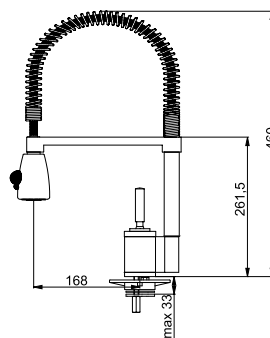

довжина 450 мм
різьба 3/8"
Ø 35 мм

Діаметр монтажного отвору:

Fox Pro
Хром
115.0486.993

MARIS

2
РОКИ
ГАРАНТІЇ

Кут оберту:
Картридж:
Потік води:
Гнучкі шланги
для підключення:

360°
Ø 35 мм керамічний
12 л/хв (3 бар)

довжина 450 мм
різьба 3/8"
Ø 35 мм

Діаметр монтажного отвору:

Joy Coctail
Хром
115.0029.591

MARIS

2
РОКИ
ГАРАНТІЇ

Кут оберту: **360°**
 Картридж: **Ø 25 мм керамічний**
 Кут нахилу важеля: **45/45°**
 Гнучкі шланги
 для підключення: **довжина 420 мм**
різьба 3/8"
Ø 35 мм

Діаметр монтажного отвору:

Neptune Evo
 Хром/чорний
 115.0373.930

MARIS

2
РОКИ
ГАРАНТІЇ

Кут оберту: **360°**
 Картридж: **Ø 25 мм керамічний**
 Кут нахилу важеля: **45/45°**
 Витяжний гнучкий
 вилів: **довжина 200 см армований**
 Гнучкі шланги
 для підключення: **довжина 420 мм**
різьба 3/8"
Ø 35 мм

Діаметр монтажного отвору:

Neptune Evo Pull Out
 Хром/чорний
 115.0373.945

SMART

2
РОКИ
ГАРАНТІЇ

Кут оберту: **360°**
 Картридж: **Ø 35 мм керамічний**
 Кут нахилу важеля: **45/45°**
 Потік води: **6,8 л/хв (3 бар)**
 Витяжний гнучкий
 вилів: **довжина 150 см армований**
 Гнучкі шланги
 для підключення: **довжина 450 мм**
різьба 3/8"
Ø 35 мм