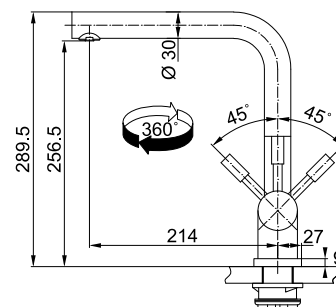

**довжина 420 мм
 різьба 3/8"**

Діаметр монтажного отвору: **Ø 35 мм**
 Можливість підключення фільтру стороннього виробника

Neptune Clear Water
 Хром
 115.0370.689

Neptune Clear Water
 Хром/онікс
 115.0370.694

MARIS

Кут оберту: **360°**
 Картридж: **Ø 35 мм керамічний**
 Кут повороту ручки: **45/45°**
 Гнучкі шланги для підключення:

**довжина 600 мм
 різьба 3/8"**

Діаметр монтажного отвору: **Ø 35 мм**

Увага! Мінімальна відстань від стіни до центру монтажного отвору повинна становити не менше 70 мм

Можливість підключення фільтру стороннього виробника

Eos Clear Water
 Нержавіюча сталь
 120.0179.979

MARIS

Кут оберту: **360°**
 Картридж: **Ø 35 мм керамічний**
 Кут повороту ручки: **45/45°**
 Гнучкі шланги для підключення:

**довжина 600 мм
 різьба 3/8"**

Діаметр монтажного отвору: **Ø 35 мм**

Увага! Мінімальна відстань від стіни до центру монтажного отвору повинна становити не менше 70 мм

Можливість підключення фільтру стороннього виробника