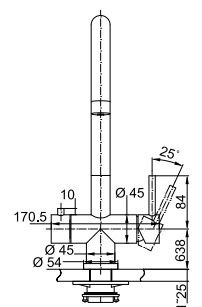

**довжина 420 мм
 різьба 3/8"**

Діаметр монтажного отвору: **Ø 35 мм**
 Можливість підключення фільтру стороннього виробника

Neptune Clear Water
 Хром
 115.0370.689

Neptune Clear Water
 Хром/онікс
 115.0370.694

MARIS

Кут оберту: **360°**
 Картридж: **Ø 35 мм керамічний**
 Кут повороту ручки: **45/45°**
 Гнучкі шланги для підключення:

**довжина 600 мм
 різьба 3/8"**

Діаметр монтажного отвору: **Ø 35 мм**

Увага! Мінімальна відстань від стіни до центру монтажного отвору повинна становити не менше 70 мм

Можливість підключення фільтру стороннього виробника

Eos Clear Water
 Нержавіюча сталь
 120.0179.979

MARIS

Кут оберту: **360°**
 Картридж: **Ø 35 мм керамічний**
 Кут повороту ручки: **45/45°**
 Гнучкі шланги для підключення:

**довжина 600 мм
 різьба 3/8"**

Діаметр монтажного отвору: **Ø 35 мм**

Увага! Мінімальна відстань від стіни до центру монтажного отвору повинна становити не менше 70 мм

Можливість підключення фільтру стороннього виробника