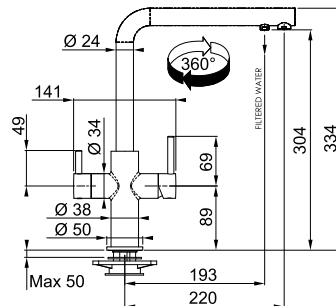

Clear Water

Рекомендовані продукти

133.0026.896
Стабілізатор для
змішувача для мийок
з нержавіючої сталі

112.0530.239
Засіб для догляду
за змішувачами
Tap Cleaner

MARIS

Кут оберту: **360°**
 Картридж: **Ø 28 мм Water Saving**
 Кут повороту ручки: **90/0°**
 Гнучкі шланги для підключення:

**довжина 420 мм
 різьба 3/8"**

Діаметр монтажного отвору: **Ø 35 мм**
 Можливість підключення фільтру стороннього виробника

Neptune Clear Water
 Хром
 115.0370.689

Neptune Clear Water
 Хром/онікс
 115.0370.694

MARIS

Кут оберту: **360°**
 Картридж: **Ø 35 мм керамічний**
 Кут повороту ручки: **45/45°**
 Гнучкі шланги для підключення:

**довжина 600 мм
 різьба 3/8"**

Діаметр монтажного отвору: **Ø 35 мм**

Увага! Мінімальна відстань від стіни до центру монтажного отвору повинна становити не менше 70 мм

**довжина 600 мм
 різьба 3/8"**

Діаметр монтажного отвору: **Ø 35 мм**

Увага! Мінімальна відстань від стіни до центру монтажного отвору повинна становити не менше 70 мм

Можливість підключення фільтру стороннього виробника