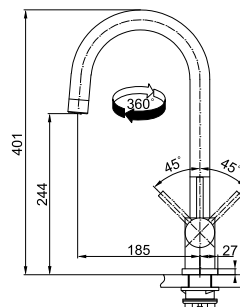

**довжина 420 мм
 різьба 3/8"**

Діаметр монтажного отвору: **Ø 35 мм**
 Можливість підключення фільтру стороннього виробника

Neptune Clear Water
 Хром
 115.0370.689

Neptune Clear Water
 Хром/онікс
 115.0370.694

MARIS

Кут оберту: **360°**
 Картридж: **Ø 35 мм керамічний**
 Кут повороту ручки: **45/45°**
 Гнучкі шланги для підключення:

**довжина 600 мм
 різьба 3/8"**

Діаметр монтажного отвору: **Ø 35 мм**

Увага! Мінімальна відстань від стіни до центру монтажного отвору повинна становити не менше 70 мм

Можливість підключення фільтру стороннього виробника

Eos Clear Water
 Нержавіюча сталь
 120.0179.979

MARIS

Кут оберту: **360°**
 Картридж: **Ø 35 мм керамічний**
 Кут повороту ручки: **45/45°**
 Гнучкі шланги для підключення:

**довжина 600 мм
 різьба 3/8"**

Діаметр монтажного отвору: **Ø 35 мм**

Увага! Мінімальна відстань від стіни до центру монтажного отвору повинна становити не менше 70 мм

Можливість підключення фільтру стороннього виробника