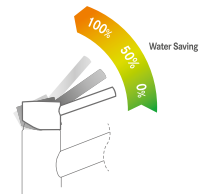

MARIS

Кут оберту: **360°**
Картридж: **Ø 28 мм Water Saving**
Кут повороту ручки: **90/0°**
Гнучкі шланги для підключення:

**довжина 420 мм
різьба 3/8"**

Діаметр монтажного отвору: **Ø 35 мм**
Можливість підключення фільтру стороннього виробника

Neptune Clear Water
Хром
115.0370.689

Neptune Clear Water
Хром/онікс
115.0370.694

MARIS

Кут оберту: **360°**
Картридж: **Ø 35 мм керамічний**
Кут повороту ручки: **45/45°**
Гнучкі шланги для підключення:

**довжина 600 мм
різьба 3/8"**

Діаметр монтажного отвору: **Ø 35 мм**

Увага! Мінімальна відстань від стіни до центру монтажного отвору повинна становити не менше 70 мм

Можливість підключення фільтру стороннього виробника

Eos Clear Water
Нержавіюча сталь
120.0179.979

MARIS

Кут оберту: **360°**
Картридж: **Ø 35 мм керамічний**
Кут повороту ручки: **45/45°**
Гнучкі шланги для підключення:

**довжина 600 мм
різьба 3/8"**

Діаметр монтажного отвору: **Ø 35 мм**

Увага! Мінімальна відстань від стіни до центру монтажного отвору повинна становити не менше 70 мм

Можливість підключення фільтру стороннього виробника

Atlas Clear Water
Нержавіюча сталь
120.0179.978