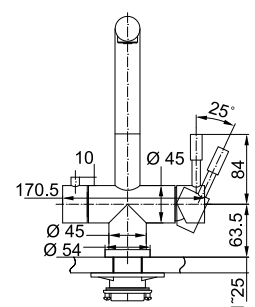

**довжина 420 мм
 різьба 3/8"**

Діаметр монтажного отвору: **Ø 35 мм**
 Можливість підключення фільтру стороннього виробника

Neptune Clear Water
 Хром
 115.0370.689

Neptune Clear Water
 Хром/онікс
 115.0370.694

MARIS

Кут оберту: **360°**
 Картридж: **Ø 35 мм керамічний**
 Кут повороту ручки: **45/45°**
 Гнучкі шланги для підключення:

**довжина 600 мм
 різьба 3/8"**

Діаметр монтажного отвору: **Ø 35 мм**

Увага! Мінімальна відстань від стіни до центру монтажного отвору повинна становити не менше 70 мм

Можливість підключення фільтру стороннього виробника

Eos Clear Water
 Нержавіюча сталь
 120.0179.979

MARIS

Кут оберту: **360°**
 Картридж: **Ø 35 мм керамічний**
 Кут повороту ручки: **45/45°**
 Гнучкі шланги для підключення:

**довжина 600 мм
 різьба 3/8"**

Діаметр монтажного отвору: **Ø 35 мм**

Увага! Мінімальна відстань від стіни до центру монтажного отвору повинна становити не менше 70 мм

Можливість підключення фільтру стороннього виробника