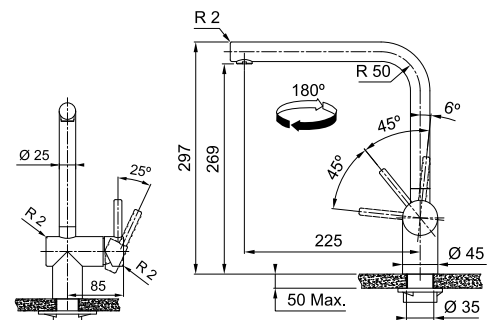

Atlas Neo

MARIS

Кут оберту: **180°**
 Картридж: **Ø 35 мм керамічний**
 Кут повороту ручки: **84/6°**
 Потік води: **12 л/хв (3 бар) ламінарний**
 Гнучкі шланги для підключення: **довжина 450 мм різьба 3/8"**
 Діаметр монтажного отвору: **Ø 35 мм**

2
 РОКИ
 ГАРАНТІЇ

MYTHOS

Atlas Neo Pull Out

MARIS
MYTHOS

2
РОКИ
ГАРАНТІЇ

Кут оберту: **180°**
 Картридж: **Ø 35 мм керамічний**
 Кут повороту ручки: **84/6°**
 Потік води: **9,7 л/хв (3 бар) ламінарний**
 Витяжний вилів: **довжина 150 см армований**

Гнучкі шланги для підключення: **довжина 450 мм різьба 3/8"**
 Діаметр монтажного отвору: **Ø 35 мм**

-  **Atlas Neo Pull Out**
Нержавіюча сталь
115.0521.438
-  **Atlas Neo Pull Out**
Індустріальний чорний
115.0550.427
-  **Atlas Neo Pull Out**
Мідь
115.0628.208
-  **Atlas Neo Pull Out**
Антрацит
115.0628.210
-  **Atlas Neo Pull Out**
Золото
115.0681.241

MARIS

2
РОКИ
ГАРАНТІЇ

Кут оберту: **180°**
 Картридж: **Ø 35 мм керамічний**
 Кут повороту ручки: **84/6°**
 Потік води: **8,6 л/хв (3 бар)**
 Витяжний вилів: **довжина 150 см армований**

Гнучкі шланги для підключення: **довжина 450 мм різьба 3/8"**
 Діаметр монтажного отвору: **Ø 35 мм**