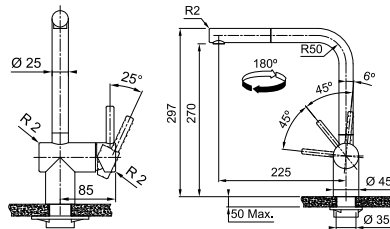

Atlas Neo

MARIS

Кут оберту: **180°**
 Картридж: **Ø 35 мм керамічний**
 Кут повороту ручки: **84/6°**
 Потік води: **12 л/хв (3 бар) ламінарний**
 Гнучкі шланги для підключення: **довжина 450 мм різьба 3/8"**
 Діаметр монтажного отвору: **Ø 35 мм**

2
 РОКИ
 ГАРАНТІЇ

MYTHOS

Atlas Neo Pull Out

MARIS
MYTHOS

2
РОКИ
ГАРАНТІЇ

Кут оберту: **180°**
 Картридж: **Ø 35 мм керамічний**
 Кут повороту ручки: **84/6°**
 Потік води: **9,7 л/хв (3 бар) ламінарний**
 Витяжний вилів: **довжина 150 см армований**

Гнучкі шланги для підключення: **довжина 450 мм різьба 3/8"**
 Діаметр монтажного отвору: **Ø 35 мм**

-  **Atlas Neo Pull Out**
Нержавіюча сталь
115.0521.438
-  **Atlas Neo Pull Out**
Індустріальний чорний
115.0550.427
-  **Atlas Neo Pull Out**
Мідь
115.0628.208
-  **Atlas Neo Pull Out**
Антрацит
115.0628.210
-  **Atlas Neo Pull Out**
Золото
115.0681.241

MARIS

2
РОКИ
ГАРАНТІЇ

Кут оберту: **180°**
 Картридж: **Ø 35 мм керамічний**
 Кут повороту ручки: **84/6°**
 Потік води: **8,6 л/хв (3 бар)**
 Витяжний вилів: **довжина 150 см армований**

Гнучкі шланги для підключення: **довжина 450 мм різьба 3/8"**
 Діаметр монтажного отвору: **Ø 35 мм**