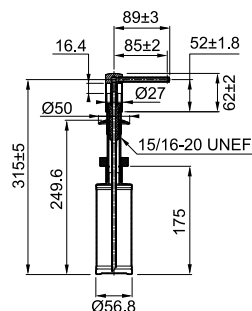

MYTHOS

Об'єм:

300 мл

-  **Active Plus**
Хром
119.0547.902
-  **Active Plus**
Чорний матовий
119.0547.906
-  **Active Plus**
Білий матовий
119.0547.905

SMART

Об'єм:

350 мл

-  **Comfort**
Хром
119.0584.065
-  **Comfort**
Нержавіюча сталь
оптик
119.0578.771
-  **Comfort**
Онiкс
119.0578.743
-  **Comfort**
Чорний матовий
112.0652.763
-  **Comfort**
Сірий камiнь
119.0578.744
-  **Comfort**
Мигдаль
119.0578.750
-  **Comfort**
Бежевий
119.0578.745
-  **Comfort**
Сахара
119.0578.746
-  **Comfort**
Білий
119.0578.748