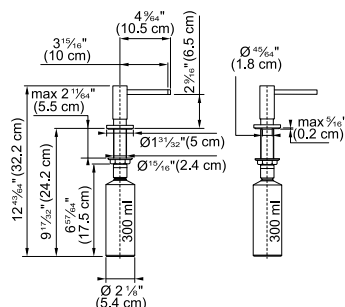

Atlas

Active Plus

Comfort

MYTHOS

Об'єм:

350 мл

-  **Atlas**
Нержавіюча сталь
112.0625.483
-  **Atlas**
Індустріальний чорний
112.0625.484
-  **Atlas**
Антрацит
112.0625.485
-  **Atlas**
Мідь
112.0625.486
-  **Atlas**
Золото
112.0681.200

MYTHOS

Об'єм:

300 мл

-  **Active Plus**
Хром
119.0547.902
-  **Active Plus**
Чорний матовий
119.0547.906
-  **Active Plus**
Білий матовий
119.0547.905

SMART

Об'єм:

350 мл

-  **Comfort**
Хром
119.0584.065
-  **Comfort**
Нержавіюча сталь
оптик
119.0578.771
-  **Comfort**
Онiкс
119.0578.743
-  **Comfort**
Чорний матовий
112.0652.763
-  **Comfort**
Сірий камiнь
119.0578.744
-  **Comfort**
Мигдаль
119.0578.750
-  **Comfort**
Бежевий
119.0578.745
-  **Comfort**
Сахара
119.0578.746
-  **Comfort**
Білий
119.0578.748