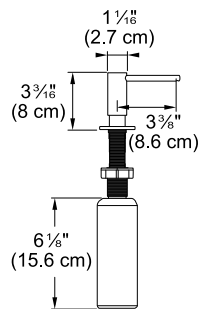

Atlas

Active Plus

Comfort

MYTHOS

Об'єм:

350 мл

-  **Atlas**
Нержавіюча сталь
112.0625.483
-  **Atlas**
Індустріальний чорний
112.0625.484
-  **Atlas**
Антрацит
112.0625.485
-  **Atlas**
Мідь
112.0625.486
-  **Atlas**
Золото
112.0681.200