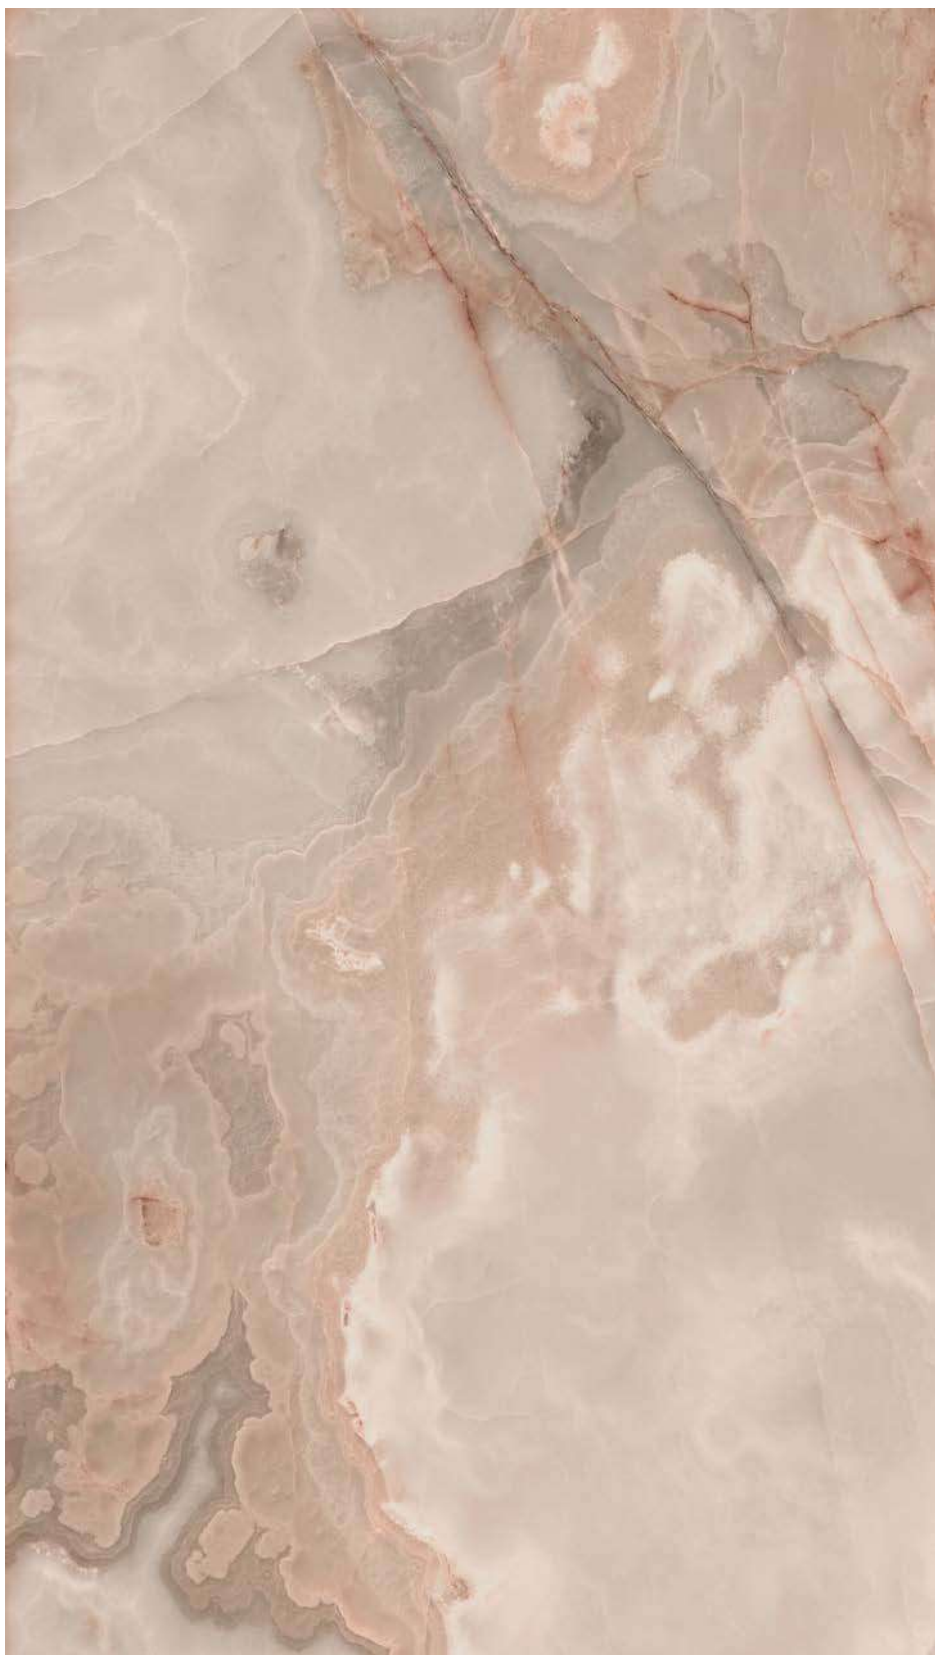

RÊVE ROSE

GRÉS PORCELLANATO COLORATO IN MASSA/COLOURED BODY PORCELAIN STONEWARE
GRÉS CÉRAME COLORE DANS LA MASSE/DURCHGEFÄRBTE FEINSTEINZEUG/GRES PORCELÁNICO COLOREADO EN MASA
SQUADRATO - SQUARED - EQUARRI - REKTIFIZIERT - ESCUADRADO

9 mm 3/8" ↑↓		COLOR	SURFACE	80x180 31 1/2"x70 5/7"	60x120 23 5/8"x47 1/4"
RÊVES		RÊVE	GLOSSY	774995	775000
		ROSE	MATTE	774993	774998

6 mm 1/4" ↑↓		FLORM OVERSIZE magnum		COLOR	SURFACE	160x320 63"x126"	120x280 47 1/4"x110 1/4"	120x240 47 1/4"x94 1/2"	120x120 47 1/4"x47 1/4"	60x120 23 5/8"x47 1/4"
RÊVES		RÊVE	GLOSSY	774489	774483	774493	774497	774501		
		ROSE	MATTE	774488	774482	774492	774496	774500