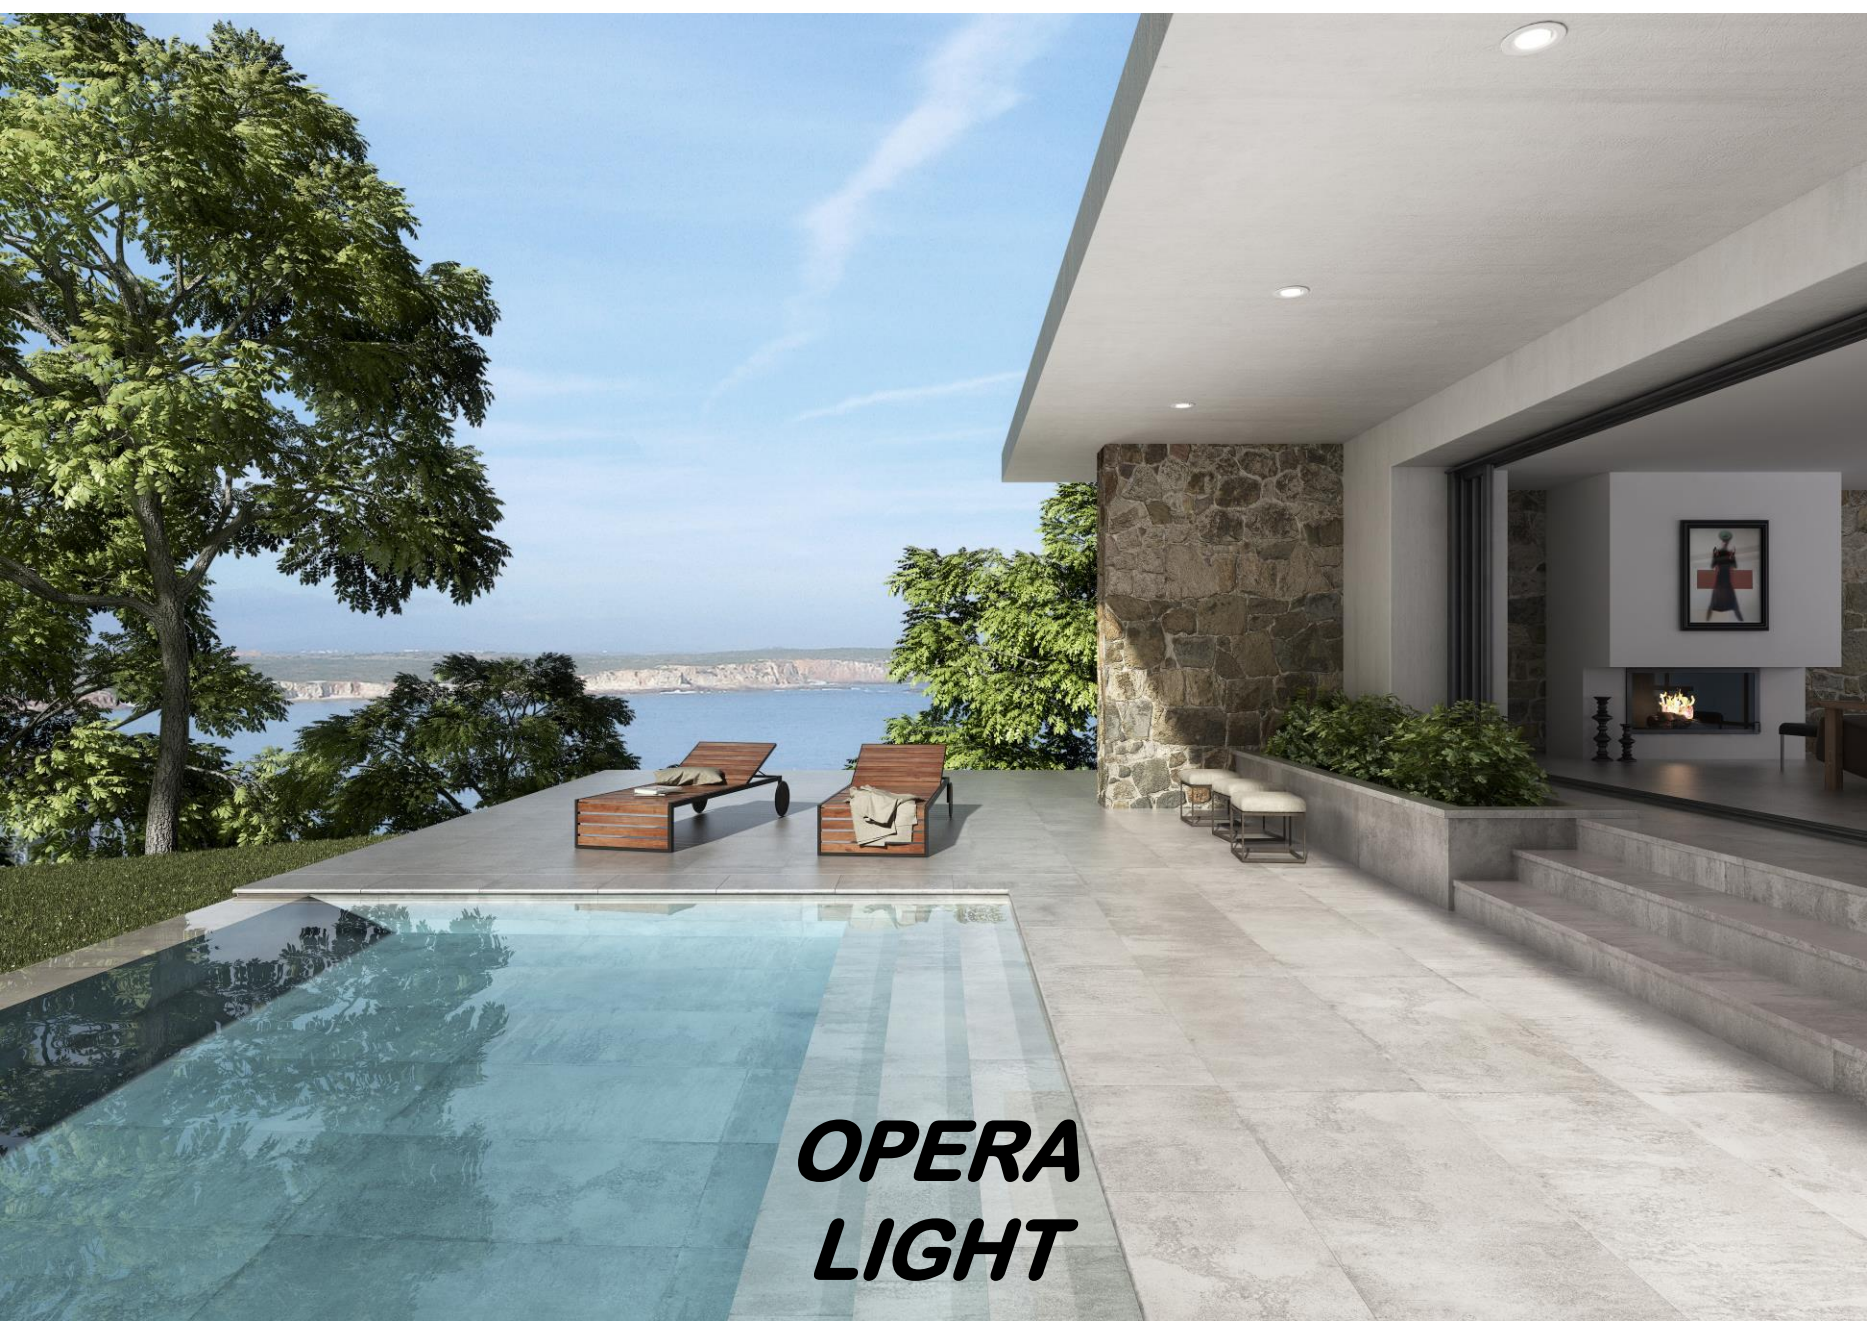

468410/PELDANO RECTO OPERA LIGHT східці/600x1200x12

OPERA

GRES EXTRUIDO · EXTRUDED KLINKER · GRÈS EXTRUDÉ · ЭКСТРУДИРОВАННЫЙ КЕРАМОГРАНИТ

R9

C- 1

Alb <1.5%

V3

R12

C- 3

Blā <0.5%

468407/BASE OPERA SILVER C-1/600x1200x11

468408/BASE OPERA IRON C-1/600x1200x11

468411/PELDANO RECTO OPERA SILVER східці/600x1200x12

468412/PELDANO RECTO OPERA IRON східці/600x1200x12

***OPERA
IVORY***

***OPERA
LIGHT***

**OPERA
SILVER**

**OPERA
IRON**