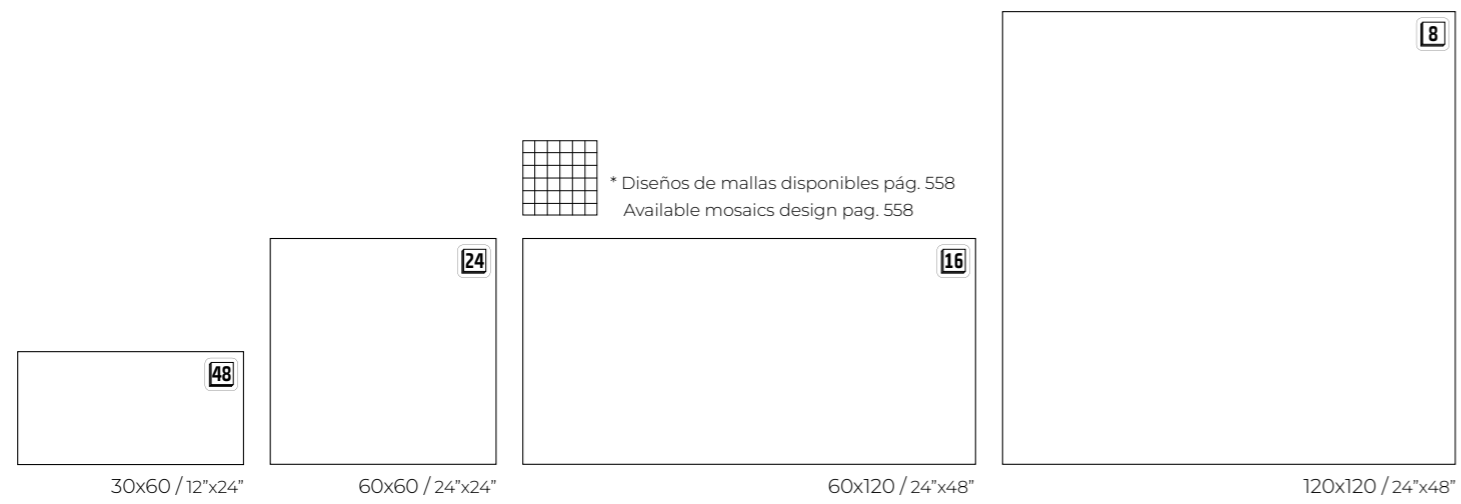

Camouflage

Característica técnicas / Technical features

Formatos / Sizes