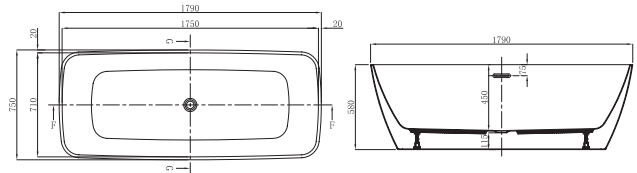

IVEN

Ванна акрилова окреMOSTOячA

Ванна 1790x750x580
+ ніжки, сифон і злив-перелив
329 л

18075141