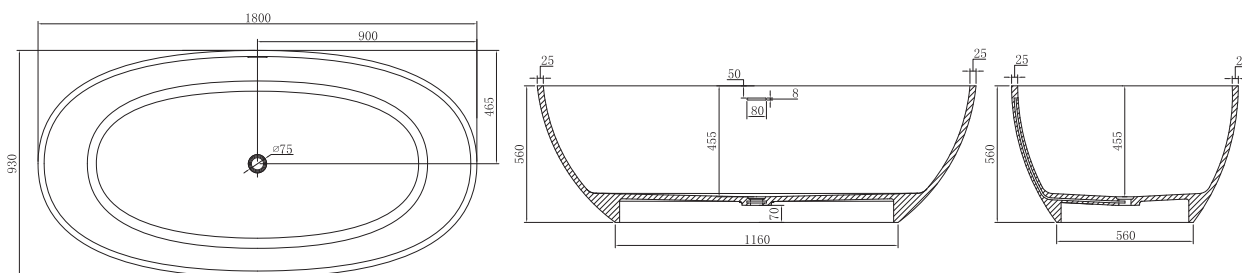

ACQUA

Ванна зі штучного каменю окремостояча

Ванна 1800x930x560 **18090155W**
+ сифон, злив-перелив вмонтований
344 л