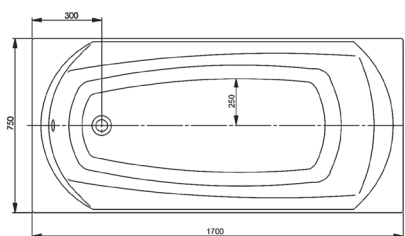

# AFINA

Ванна акрилова окреMOSTOячA

Ванна 1800x900x600  
+ ніжки, сифон і злив-перелив  
220 л

18090150

# SIGMA

Ванна прямокутна

Ванна 1600 x 750 x 420 + рама, ніжки, 181 л  
 Ванна 1700 x 750 x 420 + рама, ніжки, 195 л  
 Панель фронтальна 1600 з кріпленнями

**16075130N**  
**17075130N**