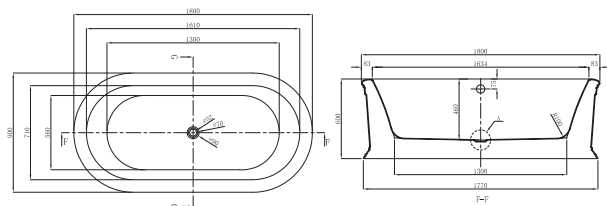

SHEFFIELD

Ванна акрилова окреMOSTOячA

Ванна 1800x900x600
+ ніжки, сифон і злив-перелив
326 л

18090133