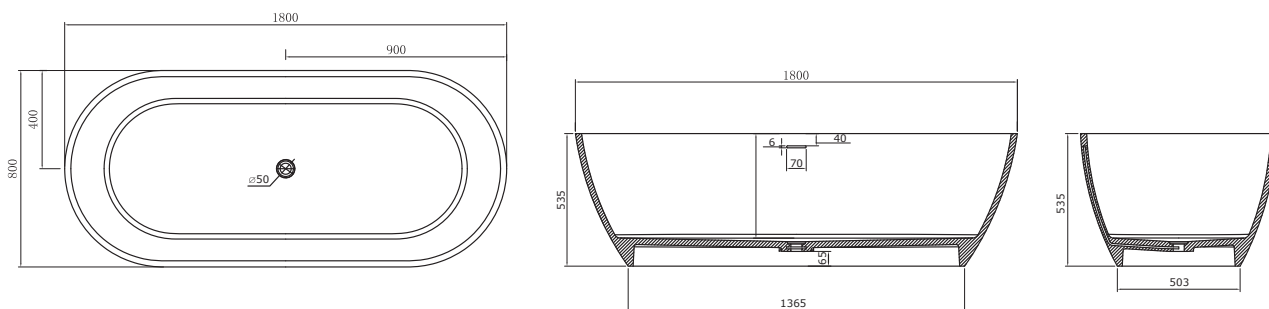

Ванна зі штучного каменю окреMOSTOячA

Ванна 1800x797x530
білий **18080110U**
білий матовий **18080110UM**
300 л