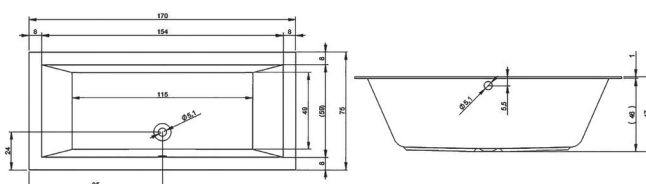

# SIGMA

Ванна прямокутна

Ванна 1600 x 750 x 420 + рама, ніжки, 181 л  
 Ванна 1700 x 750 x 420 + рама, ніжки, 195 л  
 Панель фронтальна 1600 з кріпленнями

**16075130N**  
**17075130N**

# LUSSO

Ванна акрилова з тонким бортом,  
 рекомендовано подовжений сифон

Ванна акрилова з тонким бортом

Ванна 1700 x 750 x 450 + ніжки, права  
 Висота ніжок 70-140 мм  
 130 л **17075135R**

Ванна 1700 x 750 x 470 + ніжки, 225 л **17175135**  
 Ванна 1800 x 800 x 470 + ніжки, 240 л **18180135**  
 Висота ніжок 70-140 мм