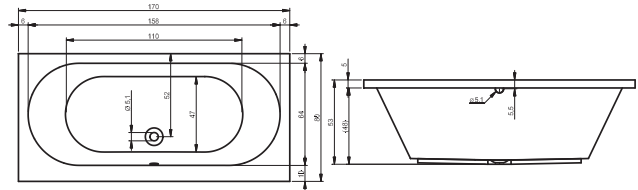

## COMFORT

Ванна акрилова, прямокутна

Ванна 1700 x 750 x 420, 225 л **17075123**

Ванна 1800 x 800 x 420, 240 л **18080123**

## SOUL

Ванна акрилова, прямокутна

Ванна 1700 x 800 x 530, 190 л **17080149**

Ванна 1800 x 800 x 530, 210 л **18080149**

Ванна 1900 x 800 x 530, 235 л **19080149**

Панель фронтальна 170 з кріпленнями

Панель фронтальна 180 з кріпленнями