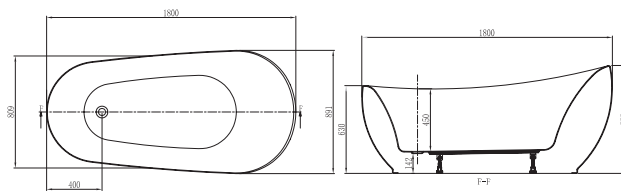

AFINA

Ванна акрилова окреMOSTOячA

Ванна 1800x900x600
+ ніжки, сифон і злив-перелив
220 л

18090150