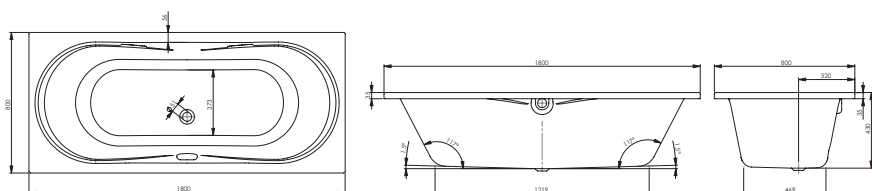

# KATARINA

Ванна прямокутна

Ванна 1700 x 750 x 430 + рама, ніжки, 183 л 17075131N

Ванна 1800 x 800 x 430 + рама, ніжки, 217 л 18080131N

Панель фронтальна 180 з кріпленнями