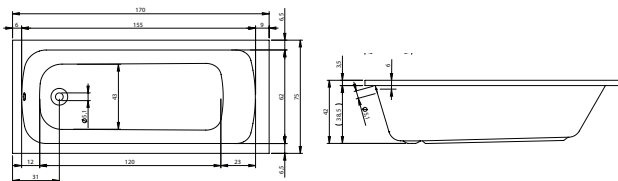

## COMFORT

Ванна акрилова, прямокутна

Ванна 1700 x 750 x 420, 225 л **17075123**

Ванна 1800 x 800 x 420, 240 л **18080123**

## SOUL

Ванна акрилова, прямокутна

Ванна 1700 x 800 x 530, 190 л **17080149**

Ванна 1800 x 800 x 530, 210 л **18080149**

Ванна 1900 x 800 x 530, 235 л **19080149**

Панель фронтальна 170 з кріпленнями

Панель фронтальна 180 з кріпленнями

## IVEN

Ванна акрилова, прямокутна, двомісна

Ванна 1800 x 1200 x 510, 335 л **18012141**

Панель фронтальна 180 з кріпленнями