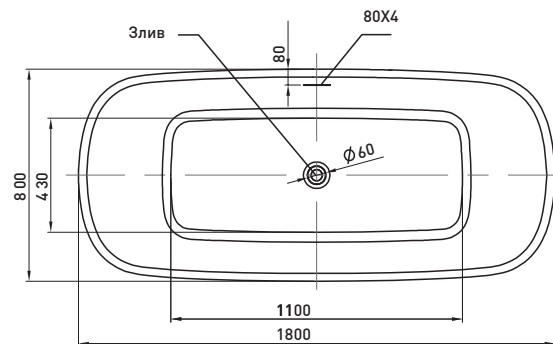

LAGUNA

Ванна акрилова, окремостояча
з кольоровим фасадом

Ванна 1800x800x560 **18056110В**
чорна матова
+ ніжки, сифон, злив-перелив, 280 л