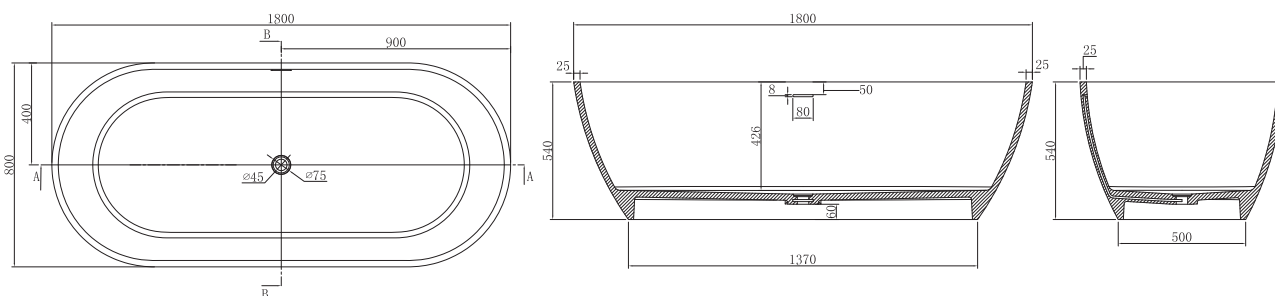

Ванна зі штучного каменю окреMOSTOячA

Ванна 1800x800x540 **18080110W**
+ сифон, злив-перелив вмонтований
349 л

Потрібна додаткова висота під ванною для гідрозатвору,
можлива установка на підіумі або з прямком