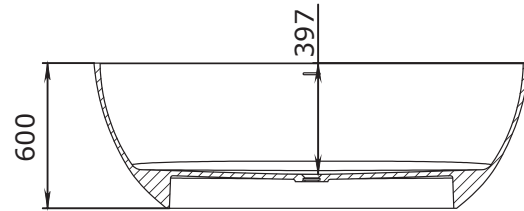

# UP

Ванна зі штучного каменю окремостояча

Ванна 1800x810x640

18080120W

+ сифон, злив-перелив вмонтований

312 л