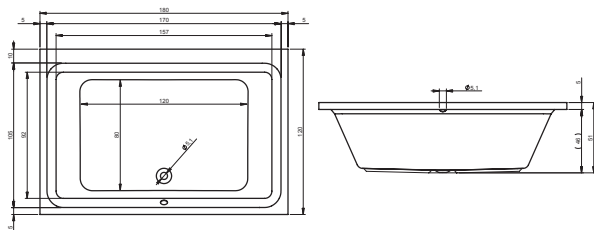

IVEN

Ванна акрилова, прямокутна, двомісна

Ванна 1800 x 1200 x 510, 335 л **18012141**

Панель фронтальна 180 з кріпленнями