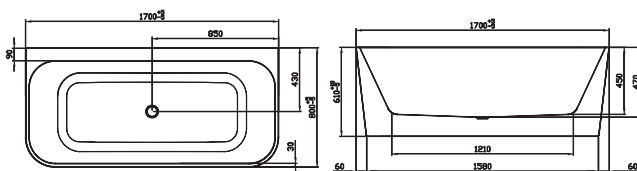

OPTIMA

Ванна акрилова окреMOSTOячA

Ванна 1700x800x610
+ ніжки, сифон і злив-перелив
299 л

17080130

Неможлива установка врізного змішувача на борт ванни