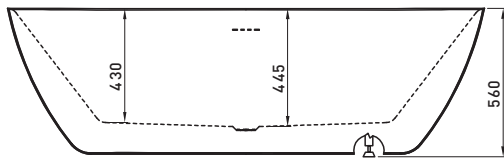

LAGUNA

Ванна акрилова, окремостояча
з кольоровим фасадом

Ванна 1800x800x560 **18056110В**
чорна матова
+ ніжки, сифон, злив-перелив, 280 л