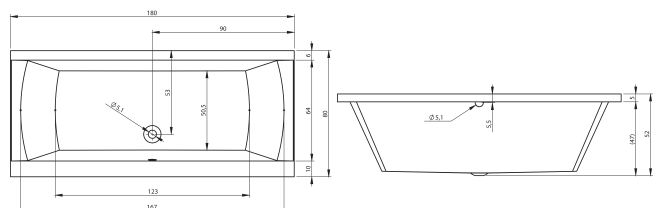

## IVEN

Ванна акрилова, прямокутна, двомісна

Ванна 1800 x 1200 x 510, 335 л **18012141**

Панель фронтальна 180 з кріпленнями

## GRAPHICS

Ванна акрилова, прямокутна

Ванна 1800 x 800 x 510, 260 л **18081126**

Ванна 1900 x 900 x 510, 320 л **19090126**

Панель фронтальна 180 з кріпленнями

Панель фронтальна 190 з кріпленнями

Панель бічна 80 з кріпленнями