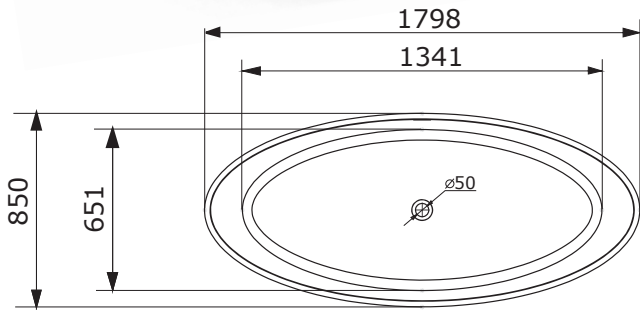

Ванна зі штучного каменю окремостояча

Ванна 1798x852x518

білий

18080130U

білий матовий

18080130UM

260 л