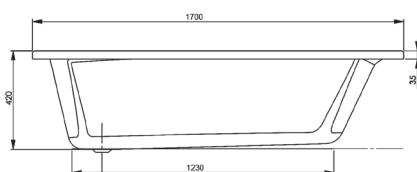

SIGMA

Ванна прямокутна

Ванна 1600 x 750 x 420 + рама, ніжки, 181 л
Ванна 1700 x 750 x 420 + рама, ніжки, 195 л
Панель фронтальна 1600 з кріпленнями

16075130N
17075130N

LUSSO

Ванна акрилова з тонким бортом,
рекомендовано подовжений сифон

Ванна акрилова з тонким бортом

Ванна 1700 x 750 x 450 + ніжки, права
Висота ніжок 70-140 мм
130 л **17075135R**

Ванна 1700 x 750 x 470 + ніжки, 225 л **17175135**
Ванна 1800 x 800 x 470 + ніжки, 240 л **18180135**
Висота ніжок 70-140 мм