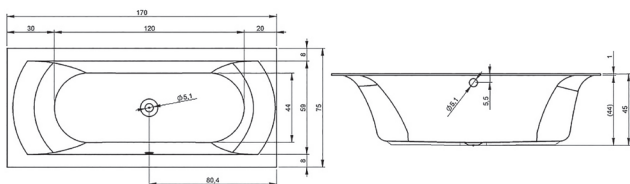

# SIGMA

Ванна прямокутна

Ванна 1600 x 750 x 420 + рама, ніжки, 181 л  
 Ванна 1700 x 750 x 420 + рама, ніжки, 195 л  
 Панель фронтальна 1600 з кріпленнями

**16075130N**  
**17075130N**

# LUSSO

Ванна акрилова з тонким бортом,  
 рекомендовано подовжений сифон

Ванна акрилова з тонким бортом

Ванна 1700 x 750 x 450 + ніжки, права  
 Висота ніжок 70-140 мм  
 130 л **17075135R**

Ванна 1700 x 750 x 470 + ніжки, 225 л **17175135**  
 Ванна 1800 x 800 x 470 + ніжки, 240 л **18180135**  
 Висота ніжок 70-140 мм