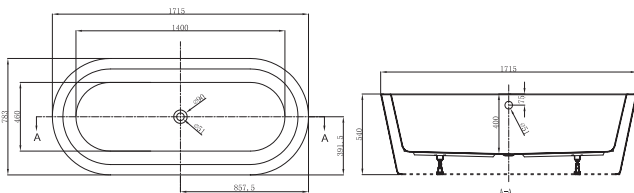

FRESH

Ванна акрилова окреMOSTOячA

Ванна 1715x783x540
+ ніжки, сифон і злив-перелив
202 л

17080121