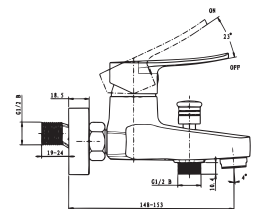

PROJECT 2.0

Унітаз підвісний

3220147

Безобідкова технологія Clean Pro, дюропластова тонка кришка з функціями soft-close та quickfix, покриття Extra Clean, 360 x 440 x 530

PROJECT

Набір змішувачів для ванни 47565147

Покриття: хром
До набору входить:
Змішувач для раковини,
одноважільний з керамічним картриджем

Змішувач для ванни одноважільний
Керамічний картридж
Перемикач душ / ванна

Вихід для душового шлангу 1/2 дюйма
Фланці та ексцентрики з'єднувачі 3/4 дюйма
Міжосьова відстань 150 мм