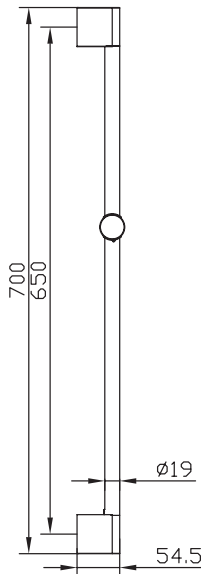

PROJECT

Унітаз підвісний

3120147

Дюропластова тонка кришка з функціями soft-close та quickfix, покриття Extra Clean, 345 x 390 x 500

SMART

Компакт

3010146

Дюропластова кришка з функцією soft-close, зливний механізм Geberit, подвійний злив 3/6 л, горизонтальний випуск, підвод води у бачок знизу, покриття Extra Clean, 385 x 754 x 674

PROJECT 2.0

Унітаз підвісний

3220147

Безобідкова технологія Clean Pro, дюропластова тонка кришка з функціями soft-close та quickfix, покриття Extra Clean, 360 x 440 x 530

PROJECT

Набір змішувачів для ванни 47565147

Покриття: хром
До набору входить:
Змішувач для раковини,
одноважільний з керамічним картриджем

Змішувач для ванни одноважільний
Керамічний картридж
Перемикач душ / ванна

Вихід для душового шлангу 1/2 дюйма
Фланці та ексцентрики з'єднувачі 3/4 дюйма
Міжосьова відстань 150 мм