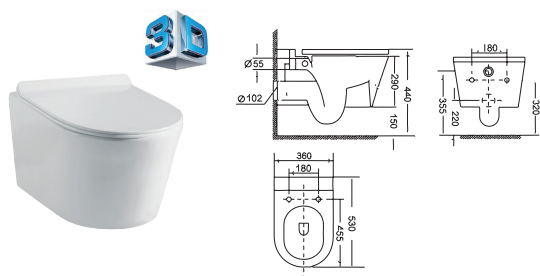

PROJECT

Унітаз підвісний

3120147

Дюропластова тонка кришка з функціями soft-close та quickfix, покриття Extra Clean, 345 x 390 x 500

SMART

Компакт

3010146

Дюропластова кришка з функцією soft-close, зливний механізм Geberit, подвійний злив 3/6 л, горизонтальний випуск, підвод води у бачок знизу, покриття Extra Clean, 385 x 754 x 674

PROJECT 2.0

Унітаз підвісний

3220147

Безобідкова технологія Clean Pro, дюропластова тонка кришка з функціями soft-close та quickfix, покриття Extra Clean, 360 x 440 x 530

PROJECT

Набір змішувачів для ванни 47565147

Покриття: хром
До набору входить:
Змішувач для раковини,
одноважільний з керамічним картриджем

Змішувач для ванни одноважільний
Керамічний картридж
Перемикач душ / ванна

Вихід для душового шлангу 1/2 дюйма
Фланці та ексцентрики з'єднувачі 3/4 дюйма
Міжосьова відстань 150 мм