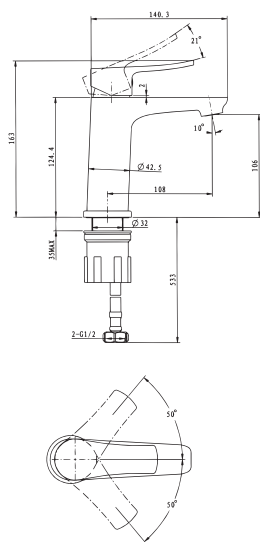

PROJECT

Унітаз підвісний

3120147

Дюропластова тонка кришка з функціями soft-close та quickfix, покриття Extra Clean, 345 x 390 x 500

SMART

Компакт

3010146

Дюропластова кришка з функцією soft-close, зливний механізм Geberit, подвійний злив 3/6 л, горизонтальний випуск, підвод води у бачок знизу, покриття Extra Clean, 385 x 754 x 674

PROJECT 2.0

Унітаз підвісний

3220147

Безобідкова технологія Clean Pro, дюропластова тонка кришка з функціями soft-close та quickfix, покриття Extra Clean, 360 x 440 x 530

PROJECT

Набір змішувачів для ванни 47565147

Покриття: хром
До набору входить:
Змішувач для раковини,
одноважільний з керамічним картриджем

Змішувач для ванни одноважільний
Керамічний картридж
Перемикач душ / ванна

Вихід для душового шлангу 1/2 дюйма
Фланці та ексцентрики з'єднувачі 3/4 дюйма
Міжосьова відстань 150 мм