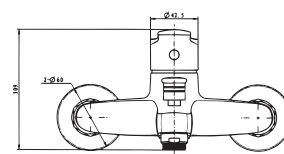

PROJECT

Унітаз підвісний

3120147

Дюропластова тонка кришка з функціями soft-close та quickfix, покриття Extra Clean, 345 x 390 x 500

SMART

Компакт

3010146

Дюропластова кришка з функцією soft-close, зливний механізм Geberit, подвійний злив 3/6 л, горизонтальний випуск, підвод води у бачок знизу, покриття Extra Clean, 385 x 754 x 674

PROJECT 2.0

Унітаз підвісний

3220147

Безобідкова технологія Clean Pro, дюропластова тонка кришка з функціями soft-close та quickfix, покриття Extra Clean, 360 x 440 x 530

PROJECT

Набір змішувачів для ванни 47565147

Покриття: хром
До набору входить:
Змішувач для раковини,
одноважільний з керамічним картриджем

Змішувач для ванни одноважільний
Керамічний картридж
Перемикач душ / ванна

Вихід для душового шлангу 1/2 дюйма
Фланці та ексцентрики з'єднувачі 3/4 дюйма
Міжосьова відстань 150 мм