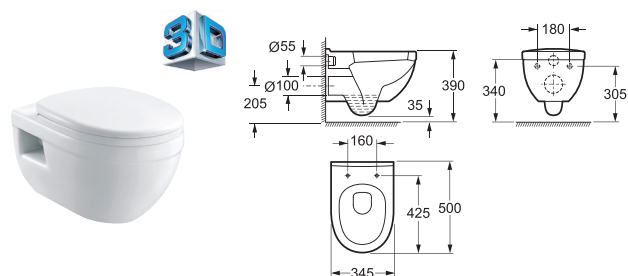

PROJECT

Унітаз підвісний

3120147

Дюропластова тонка кришка з функціями soft-close та quickfix, покриття Extra Clean, 345 x 390 x 500

SMART

Компакт

3010146

Дюропластова кришка з функцією soft-close, зливний механізм Geberit, подвійний злив 3/6 л, горизонтальний випуск, підвод води у бачок знизу, покриття Extra Clean, 385 x 754 x 674

PROJECT 2.0

Унітаз підвісний

3220147

Безобідкова технологія Clean Pro, дюропластова тонка кришка з функціями soft-close та quickfix, покриття Extra Clean, 360 x 440 x 530

PROJECT

Набір змішувачів для ванни 47565147

Покриття: хром
До набору входить:
Змішувач для раковини,
одноважільний з керамічним картриджем

Змішувач для ванни одноважільний
Керамічний картридж
Перемикач душ / ванна

Вихід для душового шлангу 1/2 дюйма
Фланці та ексцентрики з'єднувачі 3/4 дюйма
Міжосьова відстань 150 мм