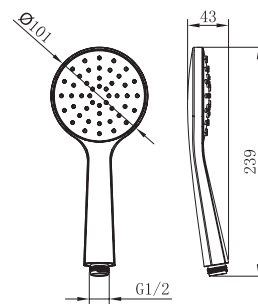

PROJECT

Унітаз підвісний

3120147

Дюропластова тонка кришка з функціями soft-close та quickfix, покриття Extra Clean, 345 x 390 x 500

SMART

Компакт

3010146

Дюропластова кришка з функцією soft-close, зливний механізм Geberit, подвійний злив 3/6 л, горизонтальний випуск, підвод води у бачок знизу, покриття Extra Clean, 385 x 754 x 674

PROJECT 2.0

Унітаз підвісний

3220147

Безобідкова технологія Clean Pro, дюропластова тонка кришка з функціями soft-close та quickfix, покриття Extra Clean, 360 x 440 x 530

PROJECT

Набір змішувачів для ванни 47565147

Покриття: хром
До набору входить:
Змішувач для раковини,
одноважільний з керамічним картриджем

Змішувач для ванни одноважільний
Керамічний картридж
Перемикач душ / ванна

Вихід для душового шлангу 1/2 дюйма
Фланці та ексцентрики з'єднувачі 3/4 дюйма
Міжосьова відстань 150 мм