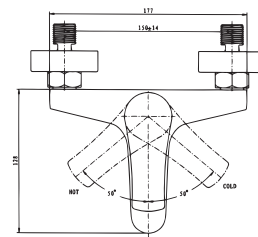

PROJECT 2.0

Унітаз підвісний

3220147

Безобідкова технологія Clean Pro, дюропластова тонка кришка з функціями soft-close та quickfix, покриття Extra Clean, 360 x 440 x 530

PROJECT

Набір змішувачів для ванни 47565147

Покриття: хром
До набору входить:
Змішувач для раковини,
одноважільний з керамічним картриджем

Змішувач для ванни одноважільний
Керамічний картридж
Перемикач душ / ванна

Вихід для душового шлангу 1/2 дюйма
Фланці та ексцентрики з'єднувачі 3/4 дюйма
Міжосьова відстань 150 мм