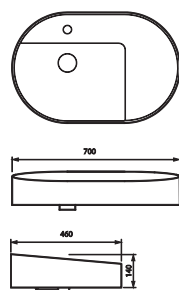

Раковина на стільницю 70 1010110

У комплекті з керамічним донним клапаном, покриття Extra Clean
700 x 460 x 140