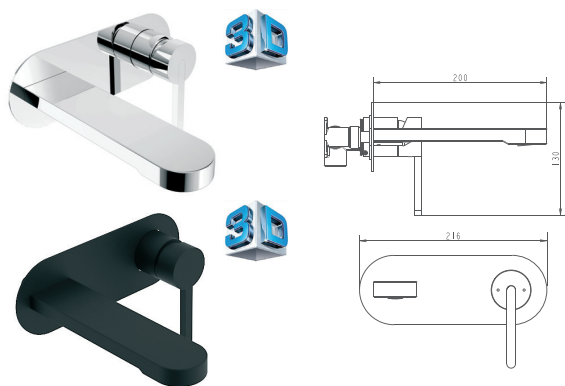

84125110
84125110B

Одноважільний
Керамічний картридж
Покриття: хром / чорний мат
Довжина виливу: 130 мм
Комплектація: змішувач д/ванни, душовий шланг, ручний душ з тримачем. Перемикач душ/ванна
Вихід для душового шлангу 1/2 дюйма
Фланці та ексцентричні з'єднання 3/4 дюйма
Внутрішня частина у комплекті
Міжосьова відстань 150 мм

Змішувач для душу

84126110
84126110B

Одноважільний
Керамічний картридж
Покриття: хром / чорний мат
Комплектація: змішувач д/душу, душовий шланг, ручний душ з тримачем
Вихід для душового шлангу 1/2 дюйма
Фланці та ексцентричні з'єднання 3/4 дюйма
Внутрішня частина у комплекті
Міжосьова відстань 150 мм

Змішувач прихованого монтажу для раковини

8411X110
8411X110B

Одноважільний
Керамічний картридж
Покриття: хром / чорний мат
Довжина виливу: 200 мм
Вбудовувана частина у комплекті

LAGUNA

Гачок
6780110

Мильниця з тримачем
6720110