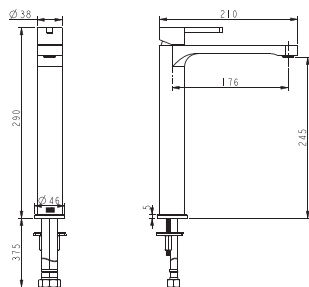

1613110

Для монтажу під стільницю,
покриття Extra Clean
575 x 435 x 195

LAGUNA

Змішувач для раковини 84111110
84111110B

Одноважільний
Керамічний картридж
Покриття: хром / чорний мат
Довжина вилу: 132 мм
Висота вилу: 118 мм
Гнучка підводка довжиною 30 см та гайкою 3/8 дюйма

Змішувач для раковини, високий 84X11110
84X11110B

Одноважільний
Керамічний картридж
Покриття: хром / чорний мат
Довжина вилу: 176 мм
Висота вилу: 245 мм
Гнучка підводка довжиною 30 см та гайкою 3/8 дюйма

Змішувач для біде 84116110
84116110B

Одноричажний
Керамічний картридж
Покриття: хром / чорний мат
Довжина вилу: 114 мм
Висота вилу: 67 мм
Гнучка підводка довжиною 30 см та гайкою 3/8 дюйм

Змішувач для ванни