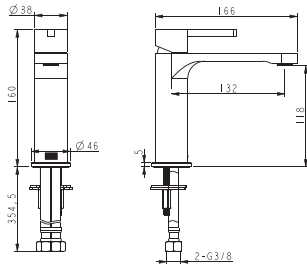

Раковина

1610132

Для монтажу під стільницю,
покриття Extra Clean
555 x 450 x 200

Раковина

1611132

Для монтажу під стільницю,
покриття Extra Clean
550 x 355 x 190

LAGUNA

Раковина 60

1613110

Для монтажу під стільницю,
покриття Extra Clean
575 x 435 x 195

LAGUNA

Змішувач для раковини 84111110
84111110B

Одноважільний
Керамічний картридж
Покриття: хром / чорний мат
Довжина вилу: 132 мм
Висота вилу: 118 мм
Гнучка підводка довжиною 30 см та гайкою 3/8 дюйма

Змішувач для раковини, високий 84X11110
84X11110B

Одноважільний
Керамічний картридж
Покриття: хром / чорний мат
Довжина вилу: 176 мм
Висота вилу: 245 мм
Гнучка підводка довжиною 30 см та гайкою 3/8 дюйма

Змішувач для біде 84116110
84116110B

Одноричажний
Керамічний картридж
Покриття: хром / чорний мат
Довжина вилу: 114 мм
Висота вилу: 67 мм
Гнучка підводка довжиною 30 см та гайкою 3/8 дюйм

Змішувач для ванни