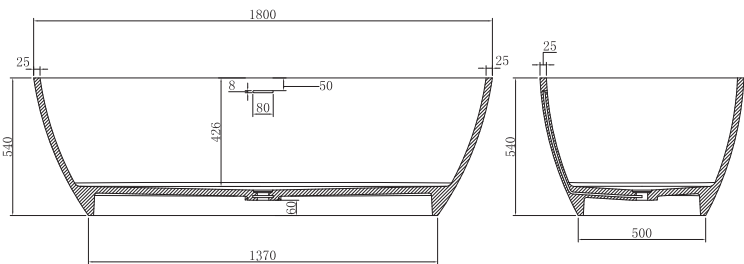

Покриття: Матова фарба. Механізм закриття Soft-Close

LAGUNA

Ванна акрилова, окреMOSTOЯчА
з кольоровим фасадом

Ванна 1800x800x560 **18056110В**
чорна матова
+ ніжки, сифон, злив-перелив, 280 л

LAGUNA

Ванна зі штучного каменю окреMOSTOячA

Ванна 1800x800x540 **18080110W**
+ сифон, злив-перелив вмонтований
349 л

Потрібна додаткова висота під ванною для гідрозатвору,
можлива установка на під'юмі або з прямком

Ванна зі штучного каменю окреMOSTOячA