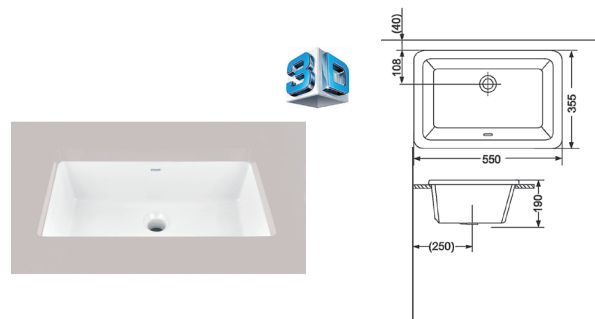

Раковина на стільницю 70 1010110

У комплекті з керамічним донним клапаном, покриття Extra Clean
700 x 460 x 140

Раковина на стільницю 60 1011110

У комплекті з керамічним донним клапаном, покриття Extra Clean
600 x 150 x 400

Раковина

1610132

Для монтажу під стільницю,
покриття Extra Clean
555 x 450 x 200

Раковина

1611132

Для монтажу під стільницю,
покриття Extra Clean
550 x 355 x 190

LAGUNA

Раковина 60

1613110

Для монтажу під стільницю,
покриття Extra Clean
575 x 435 x 195

LAGUNA

Змішувач для раковини 84111110
84111110B

Одноважільний
Керамічний картридж
Покриття: хром / чорний мат
Довжина вилу: 132 мм
Висота вилу: 118 мм
Гнучка підводка довжиною 30 см та гайкою 3/8 дюйма

Змішувач для раковини, високий 84X11110
84X11110B

Одноважільний
Керамічний картридж
Покриття: хром / чорний мат
Довжина вилу: 176 мм
Висота вилу: 245 мм
Гнучка підводка довжиною 30 см та гайкою 3/8 дюйма