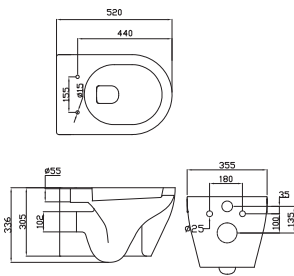

LAGUNA

Компакт

3010110

Безобідкова технологія Clean Pro, дюропластова кришка з функціями soft-close та quickfix, зливний механізм Geberit 3/6 л, горизонтальний випуск, підведення води знизу, покриття Extra Clean
352 x 815 x 630

1613110

Для монтажу під стільницю,
покриття Extra Clean
575 x 435 x 195

LAGUNA

Змішувач для раковини 84111110
84111110B

Одноважільний
Керамічний картридж
Покриття: хром / чорний мат
Довжина вилу: 132 мм
Висота вилу: 118 мм
Гнучка підводка довжиною 30 см та гайкою 3/8 дюйма

Змішувач для раковини, високий 84X11110
84X11110B

Одноважільний
Керамічний картридж
Покриття: хром / чорний мат
Довжина вилу: 176 мм
Висота вилу: 245 мм
Гнучка підводка довжиною 30 см та гайкою 3/8 дюйма

Змішувач для біде 84116110
84116110B

Одноричажний
Керамічний картридж
Покриття: хром / чорний мат
Довжина вилу: 114 мм
Висота вилу: 67 мм
Гнучка підводка довжиною 30 см та гайкою 3/8 дюйм

Змішувач для ванни