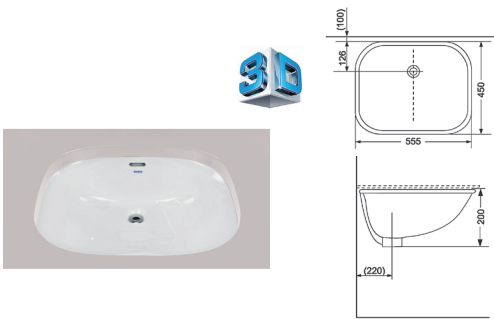

Раковина

1610132

Для монтажу під стільницю,
покриття Extra Clean
555 x 450 x 200