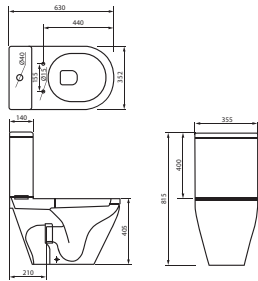

LAGUNA

Компакт

3010110

Безобідкова технологія Clean Pro, дюропластова кришка з функціями soft-close та quickfix, зливний механізм Geberit 3/6 л, горизонтальний випуск, підведення води знизу, покриття Extra Clean
352 x 815 x 630

Змішувач для раковини, високий 84X11110
84X11110B

Одноважільний
Керамічний картридж
Покриття: хром / чорний мат
Довжина вилу: 176 мм
Висота вилу: 245 мм
Гнучка підводка довжиною 30 см та гайкою 3/8 дюйма

Ванна 1800x800x540 **18080110W**
+ сифон, злив-перелив вмонтований
349 л

Потрібна додаткова висота під ванною для гідрозатвору,
можлива установка на під'юмі або з прямком

Ванна зі штучного каменю окреMOSTOячA

Ванна 1800x797x530
білий
білий матовий **18080110U**
18080110UM
300 л