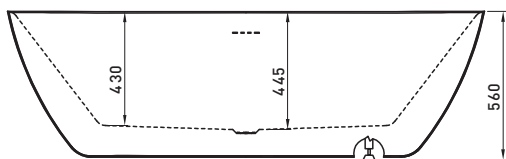

Покриття: Матова фарба. Механізм закриття Soft-Close

LAGUNA

Ванна акрилова, окреMOSTOЯчА
з кольоровим фасадом

Ванна 1800x800x560 **18056110В**
чорна матова
+ ніжки, сифон, злив-перелив, 280 л

LAGUNA

Ванна зі штучного каменю окреMOSTOячA

Ванна 1800x800x540 **18080110W**
+ сифон, злив-перелив вмонтований
349 л

Потрібна додаткова висота під ванною для гідрозатвору,
можлива установка на під'юмі або з прямком

Ванна зі штучного каменю окреMOSTOячA