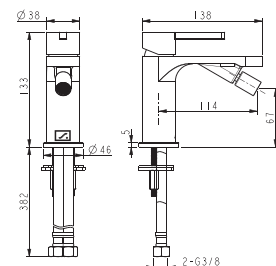

1613110

Для монтажу під стільницю,
покриття Extra Clean
575 x 435 x 195

LAGUNA

Змішувач для раковини 84111110
84111110B

Одноважільний
Керамічний картридж
Покриття: хром / чорний мат
Довжина вилу: 132 мм
Висота вилу: 118 мм
Гнучка підводка довжиною 30 см та гайкою 3/8 дюйма

Змішувач для раковини, високий 84X11110
84X11110B

Одноважільний
Керамічний картридж
Покриття: хром / чорний мат
Довжина вилу: 176 мм
Висота вилу: 245 мм
Гнучка підводка довжиною 30 см та гайкою 3/8 дюйма

Змішувач для біде 84116110
84116110B

Одноричажний
Керамічний картридж
Покриття: хром / чорний мат
Довжина вилу: 114 мм
Висота вилу: 67 мм
Гнучка підводка довжиною 30 см та гайкою 3/8 дюйм

Змішувач для ванни