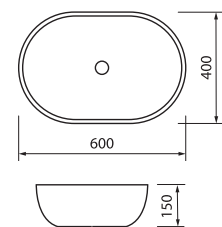

Раковина на стільницю 60 1011110

У комплекті з керамічним донним клапаном, покриття Extra Clean
600 x 150 x 400