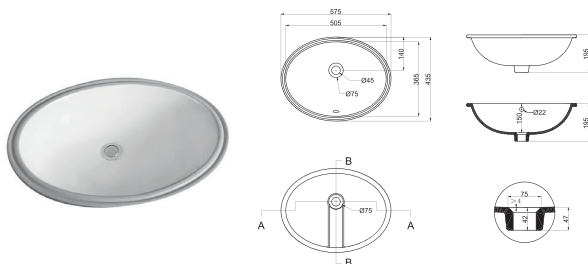

Раковина

1610132

Для монтажу під стільницю,
покриття Extra Clean
555 x 450 x 200

Раковина

1611132

Для монтажу під стільницю,
покриття Extra Clean
550 x 355 x 190

LAGUNA

Раковина 60

1613110

Для монтажу під стільницю,
покриття Extra Clean
575 x 435 x 195

LAGUNA

Змішувач для раковини 84111110
84111110B

Одноважільний
Керамічний картридж
Покриття: хром / чорний мат
Довжина вилу: 132 мм
Висота вилу: 118 мм
Гнучка підводка довжиною 30 см та гайкою 3/8 дюйма

Змішувач для раковини, високий 84X11110
84X11110B

Одноважільний
Керамічний картридж
Покриття: хром / чорний мат
Довжина вилу: 176 мм
Висота вилу: 245 мм
Гнучка підводка довжиною 30 см та гайкою 3/8 дюйма