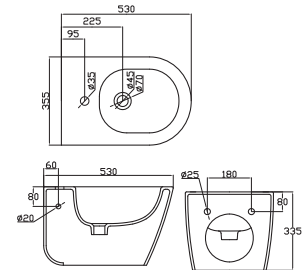

Біде підвісне

2020110

Покриття Extra Clean
355 x 335 x 530