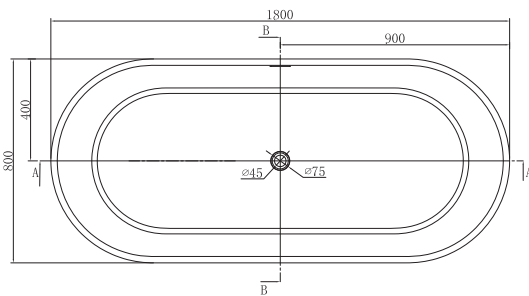

Покриття: Матова фарба. Механізм закриття Soft-Close

LAGUNA

Ванна акрилова, окреMOSTOЯчА
з кольоровим фасадом

Ванна 1800x800x560 **18056110В**
чорна матова
+ ніжки, сифон, злив-перелив, 280 л

LAGUNA

Ванна зі штучного каменю окреMOSTOячA

Ванна 1800x800x540 **18080110W**
+ сифон, злив-перелив вмонтований
349 л

Потрібна додаткова висота під ванною для гідрозатвору,
можлива установка на під'юмі або з прямком

Ванна зі штучного каменю окреMOSTOячA