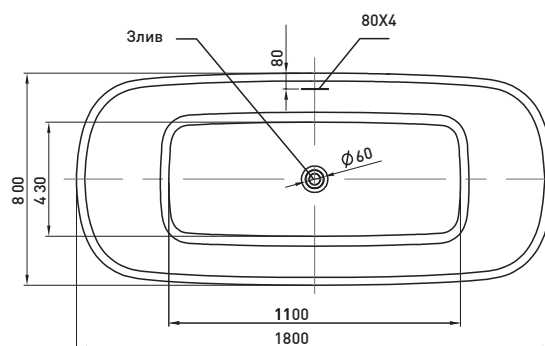

Покриття: Матова фарба. Механізм закриття Soft-Close

LAGUNA

Ванна акрилова, окреMOSTOЯчА
з кольоровим фасадом

Ванна 1800x800x560 **18056110В**
чорна матова
+ ніжки, сифон, злив-перелив, 280 л

LAGUNA

Ванна зі штучного каменю окреMOSTOячA

Ванна 1800x800x540 **18080110W**
+ сифон, злив-перелив вмонтований
349 л

Потрібна додаткова висота під ванною для гідрозатвору,
можлива установка на під'юмі або з прямком

Ванна зі штучного каменю окреMOSTOячA