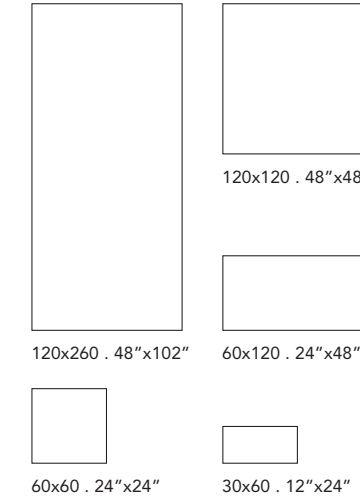

Stone Edition

120x260 120x120 60x120 60x60 30x60

Gruppo Bla UNI EN 14411_G