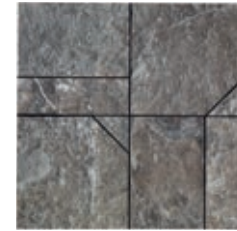

STONE EDITION

120x260 120x120 60x120 60x60 30x60

Breccia Grey

G3SE05MO Breccia Grey Mosaic HSE 5
30x30 . 12"x12"

Prodotto con 4 diverse grafiche confezionate in modo casuale.
Created with 4 different randomly packaged graphics.
Hergestellt mit 4 verschiedenen Graphiken, die zufällig zusammen verpackt werden.
Produit avec 4 graphismes différents emballés au hasard.