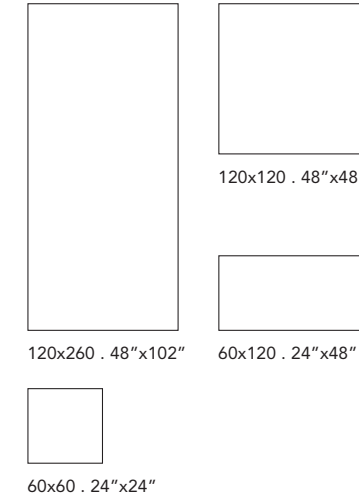

Gruppo Bla UNI EN 14411_G