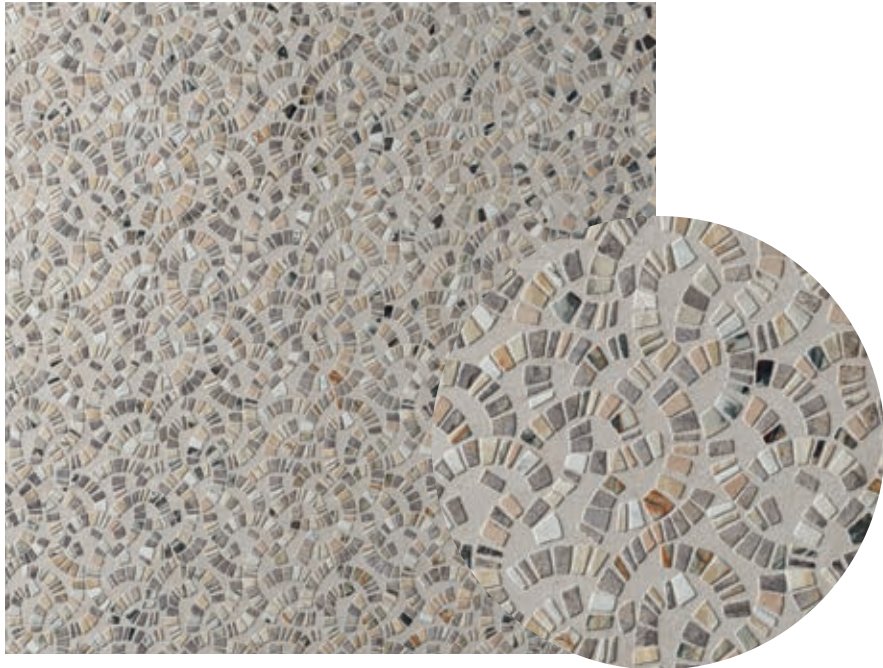

MARBLE EDITION

120x260 120x120 60x120 60x60

Moving

GRMEMOVINGR HME Moving Rett. 120x120 . 48"x48"

Prodotto con diverse grafiche confezionate in modo casuale.
Created with different randomly packaged graphics.
Hergestellt mit verschiedenen Graphiken, die zufällig zusammen verpackt warden.
Produit avec graphismes différents emballés au hazard.

MARBLE EDITION