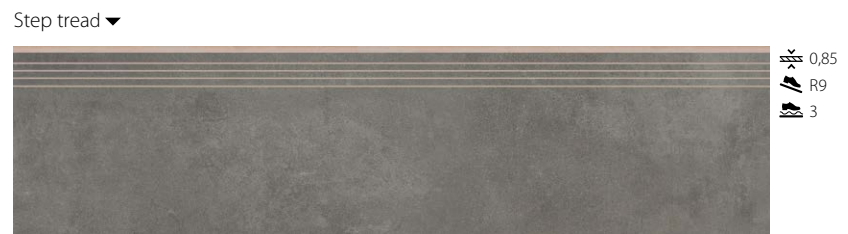

Tassero grafit 29,7 x 119,7 cm
5903313318150