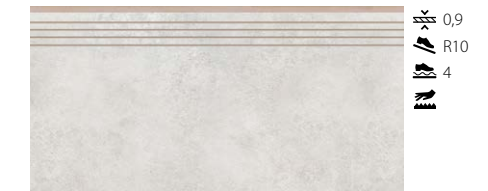

Montego desert 29,7 x 59,7 cm  
5902510805920

Baseboard ▼

Montego desert 8 x 79,7 cm  
5902510800130

Montego desert 8 x 59,7 cm  
5902510805937

Step tread ▼

Montego gris 39,7 x 79,7 cm  
5903978231733

Montego gris 29,7 x 59,7 cm  
5902510805944