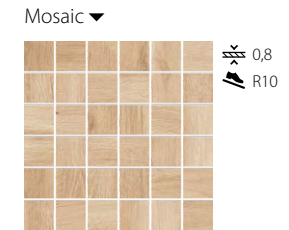

Mattina sabbia 29,7 x 29,7 cm
5902510806897