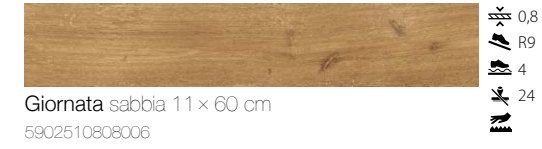

WALL
GIORNATA BIANCO 11x60
CONCRETE GRAPHITE 162x324
FLOOR
GIORNATA BIANCO 11x60

FLOOR
GIORNATA SABBIA 11x60

WALL / FLOOR
GIORNATA ORO 11x60

Giornata bianco 11 x 60 cm
5902510807924

Giornata grigio 11 x 60 cm
5902510807948

Giornata oro 11 x 60 cm
5902510807962

Giornata sabbia 11 x 60 cm
5902510808006

Giornata marrone 11 x 60 cm
5902510807986

Packaging

| | |
|---------------------------|-----------|
| Dimensions [cm] | 11x60x0,8 |
| Pieces in the box | 11 |
| m ² in the box | 0,72 |
| Box weight [kg] | 13,86 |