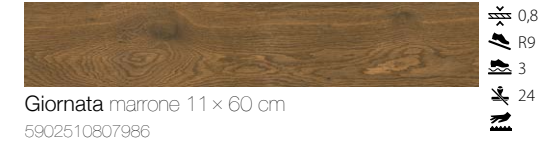

WALL
GIORNATA BIANCO 11x60
CONCRETE GRAPHITE 162x324
FLOOR
GIORNATA BIANCO 11x60

FLOOR
GIORNATA SABBIA 11x60

WALL / FLOOR
GIORNATA ORO 11x60

Giornata bianco 11 x 60 cm
5902510807924

Giornata grigio 11 x 60 cm
5902510807948

Giornata oro 11 x 60 cm
5902510807962

Giornata sabbia 11 x 60 cm
5902510808006

Giornata marrone 11 x 60 cm
5902510807986

Packaging

| | |
|---------------------------|-----------|
| Dimensions [cm] | 11x60x0,8 |
| Pieces in the box | 11 |
| m ² in the box | 0,72 |
| Box weight [kg] | 13,86 |