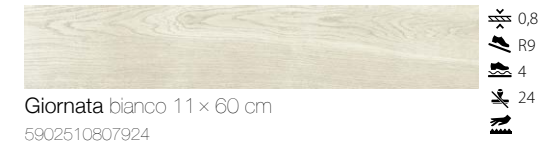

WALL
GIORNATA BIANCO 11x60
CONCRETE GRAPHITE 162x324
FLOOR
GIORNATA BIANCO 11x60

FLOOR
GIORNATA SABBIA 11x60

WALL / FLOOR
GIORNATA ORO 11x60

Giornata bianco 11 x 60 cm
5902510807924

Giornata grigio 11 x 60 cm
5902510807948

Giornata oro 11 x 60 cm
5902510807962

Giornata sabbia 11 x 60 cm
5902510808006

Giornata marrone 11 x 60 cm
5902510807986

Packaging

| | |
|---------------------------|-----------|
| Dimensions [cm] | 11x60x0,8 |
| Pieces in the box | 11 |
| m ² in the box | 0,72 |
| Box weight [kg] | 13,86 |