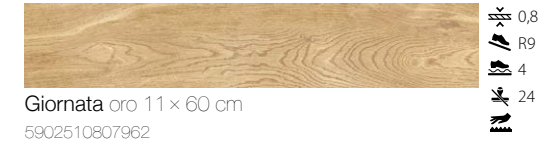

WALL
GIORNATA BIANCO 11x60
CONCRETE GRAPHITE 162x324
FLOOR
GIORNATA BIANCO 11x60

FLOOR
GIORNATA SABBIA 11x60

WALL / FLOOR
GIORNATA ORO 11x60

Giornata bianco 11 x 60 cm
5902510807924

Giornata grigio 11 x 60 cm
5902510807948

Giornata oro 11 x 60 cm
5902510807962

Giornata sabbia 11 x 60 cm
5902510808006

Giornata marrone 11 x 60 cm
5902510807986

Packaging

| | |
|---------------------------|-----------|
| Dimensions [cm] | 11x60x0,8 |
| Pieces in the box | 11 |
| m ² in the box | 0,72 |
| Box weight [kg] | 13,86 |