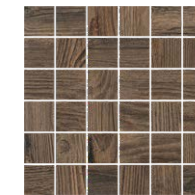

Cortone marrone 29,7 x 29,7 cm
5902510807030