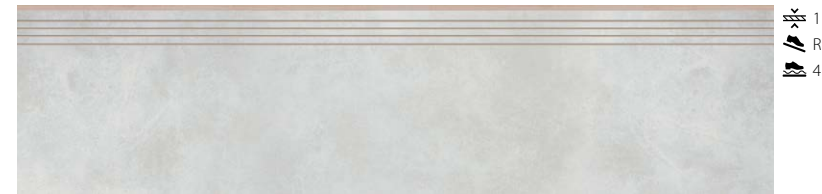

Apenino bianco lappato 59,7 × 119,7 cm
5903313301343

Apenino bianco 59,7 × 119,7 cm
5903313306720

Apenino bianco 29,7 × 59,7 cm
5902510804862

Apenino bianco lappato 29,7 × 59,7 cm
5902510805029

Step tread ▼