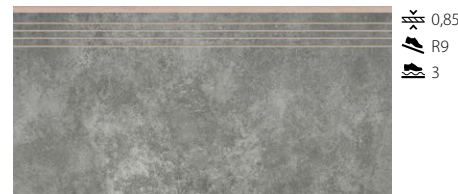

Step tread ▼

Apenino antracyt 29,7 x 59,7 cm
5902510805746