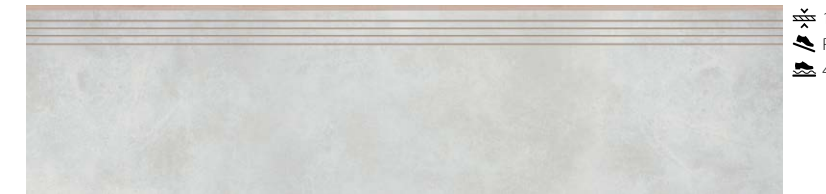

Apenino bianco 29,7 × 119,7 cm
5903313306522

Step tread ▼