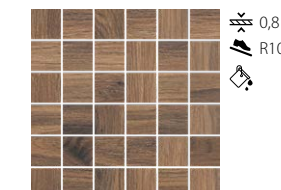

Acero marrone 19,3 x 120,2 cm
5903313301145

0,8
R10
3
24

Acero marrone 19,3 x 159,7 cm
5903313314626

V-shape step tread ▼

0,8
R9
4

Acero marrone 32 x 120,2/5 cm
5903313314138

Mosaic ▼

0,8
R10

Acero ochra 29,7 x 29,7 cm
5903313303309

Mosaic ▼

0,8
R10

Acero marrone 29,7 x 29,7 cm
5903313303323

Packaging

Dimensions [cm]	19,3x159,7x0,8	19,3x120,2x0,8	32x120,2/5x0,8	29,7x29,7x0,8
Pieces in the box	5	5	2	5
m ² in the box	1,54	1,16	-	-
Box weight [kg]	29,41	21,92	20	9