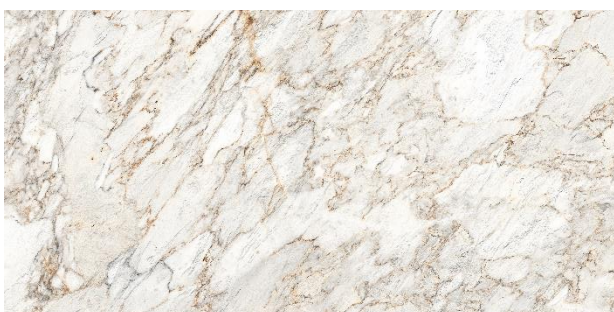

DESEO
ceramica

WHITE GRANITE

542846
WHITE GRANITE 600x1200x10

*керамограніт, матова структурна поверхня, водопоглинання до 3%, PEI 3

WHITE GRANITE
60 x 120 cm

WHITE GRANITE 600x1200x10