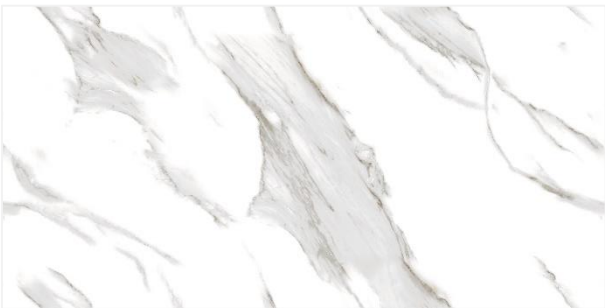

**DESEO**  
ceramic

**STATUARIO WHITE**

542839  
STATUARIO WHITE 600x1200x10

STATUARIO WHITE  
60 x 120 cm

\*керамограніт, матова поверхня, водопоглинання до 3 %, PEI 3