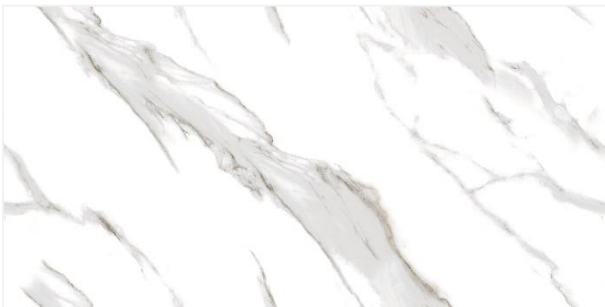

**DESEO**  
ceramic

**STATUARIO WHITE**

542839  
STATUARIO WHITE 600x1200x10

STATUARIO WHITE  
60 x 120 cm

\*керамограніт, матова поверхня, водопоглинання до 3 %, PEI 3