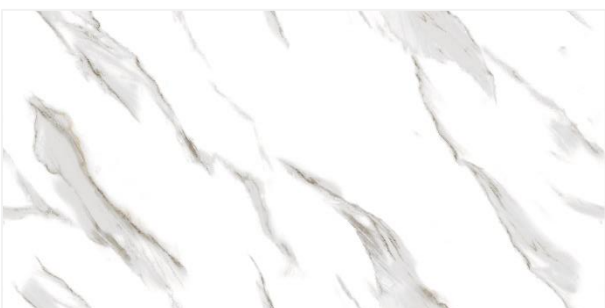

**DESEO**  
ceramic

**STATUARIO WHITE**

542839  
STATUARIO WHITE 600x1200x10

STATUARIO WHITE  
60 x 120 cm

\*керамограніт, матова поверхня, водопоглинання до 3 %, PEI 3