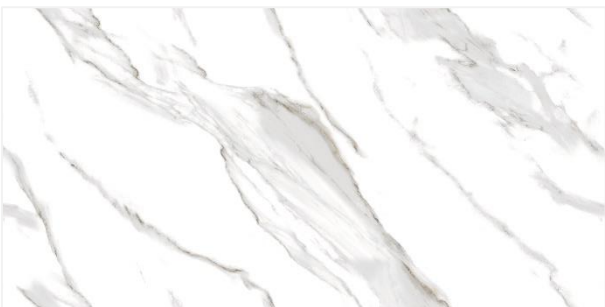

**DESEO**  
ceramic

**STATUARIO WHITE**

542839  
STATUARIO WHITE 600x1200x10

STATUARIO WHITE  
60 x 120 cm

\*керамограніт, матова поверхня, водопоглинання до 3 %, PEI 3