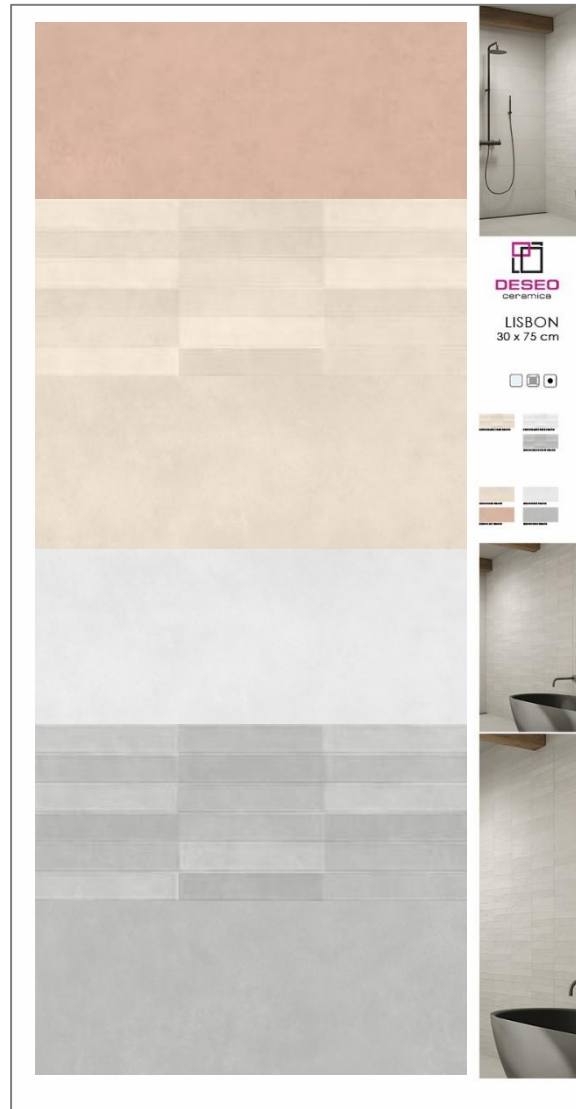

DESEO
ceramica

LISBON

*
LISBON CLAY 300x750

*
LISBON SAND 300x750

*
LISBON ZELLIGE SAND 300x750

*
LISBON STONE 300x750

*
LISBON ZELLIGE STONE 300x750

*
LISBON WHITE 300x750

*
LISBON ZELLIGE WHITE 300x750

*біла глина, матова поверхня, ректифікат