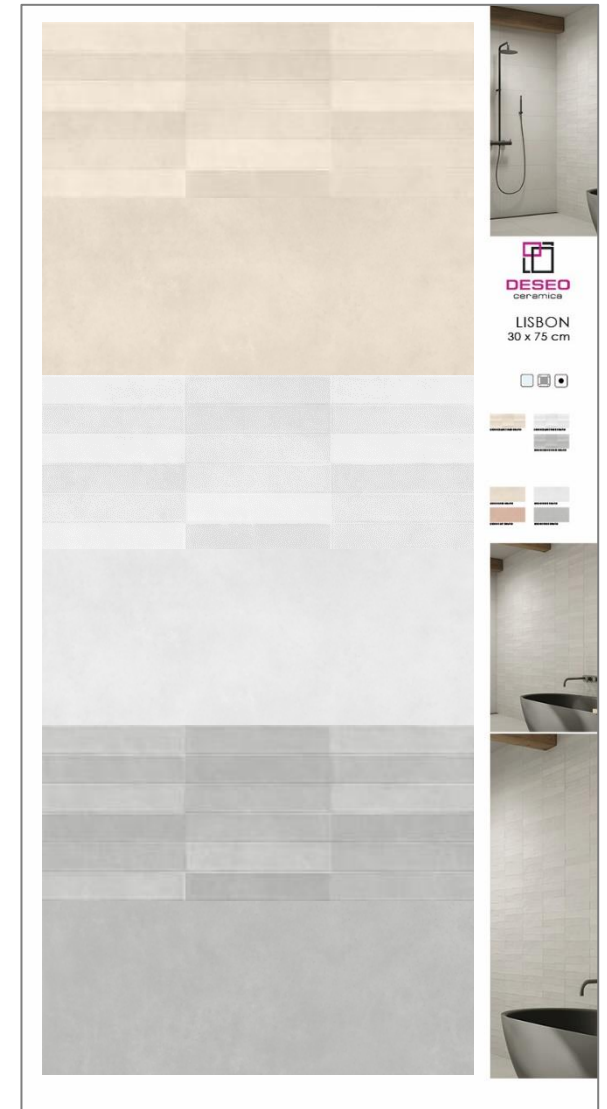

DESEO
ceramica

LISBON

*
LISBON CLAY 300x750

*
LISBON SAND 300x750

*
LISBON ZELLIGE SAND 300x750

*
LISBON STONE 300x750

*
LISBON ZELLIGE STONE 300x750

*
LISBON WHITE 300x750

*
LISBON ZELLIGE WHITE 300x750

*біла глина, матова поверхня, ректифікат