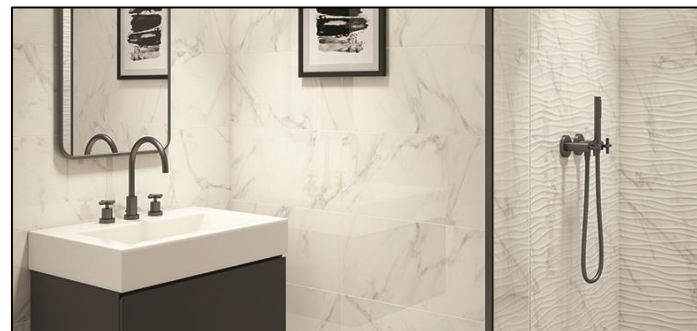

DESEO
ceramica

IRVINE

30 x 60 cm

427204 IRVINE BLANCO

427208 IRVINE BLANCO MOSAIC

*червона глина, глянсова поверхня

IRVINE

30 x 60 cm