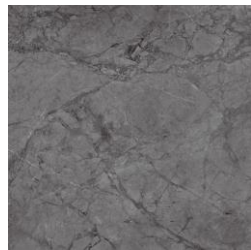

## 25 x 70 cm

451054 ESS. GALES RLV. GREY 25x70

451053 ESS. GALES RLV. IVORY 25x70

451049 ESS. GALES GREY 25x70

451045 ESS. GALES IVORY 25x70

451052 ESS. GALES DARK 25x70

451051 ESS. GALES BROWN 25x70

## 60 x 60 cm

451500 ESS. GALES GREY  
60,8x60,8

451502 ESS. GALES DARK  
60,8x60,8

451496 ESS. GALES IVORY  
60,8x60,8

451501 ESS. GALES BROWN  
60,8x60,8

DESEO  
CERAMICA  
GALES  
25 x 70 cm

\*червона глина, глянсова поверхня