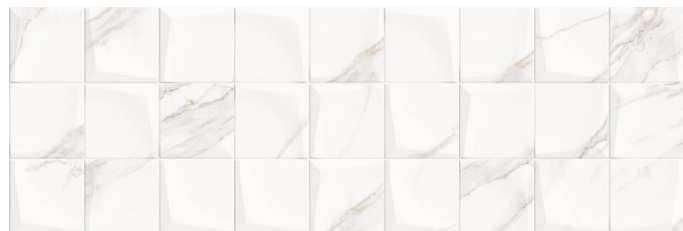

**DESEO**

ceramica

**CALACATA  
SIENA**

**534692**  
CALACATASIENADÉCORFLOWERA 300x900x10  
РЦ: 1030,39грн

**535930**  
CALACATASIENADÉCORFLOWERB 300x900x10  
РЦ: 1030,39грн

**534691**  
CALACATASIENADÉCOR300x900x10  
РЦ: 1030,39грн

**534690**  
CALACATASIENA300x900x10  
РЦ: 1030,39грн

\* біла глина, матова поверхня, настіння плита, декілька варіацій малюнку, ректифікат