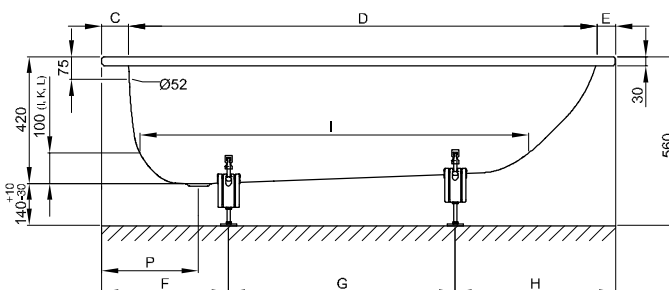

BetteForm

Информация

BetteForm, 1900 × 800 × 420 мм, арт. № 1273, не может быть поставлена с BetteОкантовкой или Изготовлением по размерам.

Для надлежащего монтажа мы рекомендуем использовать оригинальную опору для ванны В23-1500

Если ванна должна устанавливаться под плитой, обратитесь к нам для получения индивидуальных данных для выреза.

T (расстояние в зоне головы)
T1 (расстояние в зоне ног)

Габариты

Артикул	Все размеры в мм	Размеры (мм)															Полезный объем*	
		A	B	C	D	E	F	G	H	I	K	L	N	O	P	T		T1
2940	1400 × 700 × 420	1400	700	100	1230	70	400	420	580	965	450	475	65	590	320	405	395	74 л
2941	1500 × 700 × 420	1500	700	100	1330	70	400	520	580	1070	450	475	65	640	320	390	360	89 л
2942	1600 × 700 × 420	1600	700	100	1430	70	400	620	580	1155	450	475	65	690	320	430	415	103 л
2943	1600 × 750 × 420	1600	750	100	1430	70	400	620	580	1170	470	498	65	690	320	440	405	113 л
2944	1650 × 750 × 420	1650	750	120	1430	100	420	620	610	1170	470	498	65	710	340	420	405	113 л
2945	1700 × 700 × 420	1700	700	100	1530	70	420	700	580	1265	450	475	65	740	320	395	410	118 л
2946	1700 × 730 × 420	1700	730	100	1530	70	420	700	580	1265	450	475	80	740	320	403	405	118 л
2947	1700 × 750 × 420	1700	750	90	1555	55	420	690	590	1280	505	525	65	740	320	405	360	140 л
2948	1700 × 800 × 420	1700	800	90	1555	55	420	690	590	1280	505	525	90	740	320	385	360	140 л
2949	1750 × 750 × 420	1750	750	120	1555	75	450	690	610	1280	505	525	65	770	350	385	360	140 л
2950	1800 × 800 × 420	1800	800	100	1635	65	430	790	580	1360	555	570	65	790	320	455	400	170 л
2951	1900 × 800 × 420	1900	800	100	1730	70	440	860	600	1460	485	510	70	840	320	455	440	167 л