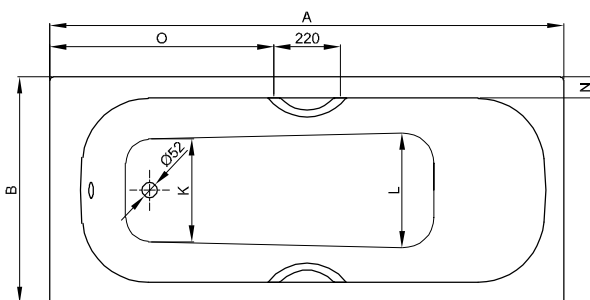

BetteForm

Информация

BetteForm, 1900 × 800 × 420 мм, арт. № 1273, не может быть поставлена с BetteОкантовкой или Изготовлением по размерам.

Для надлежащего монтажа мы рекомендуем использовать оригинальную опору для ванны В23-1500

Если ванна должна устанавливаться под плитой, обратитесь к нам для получения индивидуальных данных для выреза.

T (расстояние в зоне головы)
T1 (расстояние в зоне ног)

Габариты

Артикул	Все размеры в мм	Размеры (мм)															Полезный объем*	
		A	B	C	D	E	F	G	H	I	K	L	N	O	P	T		T1
2940	1400 × 700 × 420	1400	700	100	1230	70	400	420	580	965	450	475	65	590	320	405	395	74 л
2941	1500 × 700 × 420	1500	700	100	1330	70	400	520	580	1070	450	475	65	640	320	390	360	89 л
2942	1600 × 700 × 420	1600	700	100	1430	70	400	620	580	1155	450	475	65	690	320	430	415	103 л
2943	1600 × 750 × 420	1600	750	100	1430	70	400	620	580	1170	470	498	65	690	320	440	405	113 л
2944	1650 × 750 × 420	1650	750	120	1430	100	420	620	610	1170	470	498	65	710	340	420	405	113 л
2945	1700 × 700 × 420	1700	700	100	1530	70	420	700	580	1265	450	475	65	740	320	395	410	118 л
2946	1700 × 730 × 420	1700	730	100	1530	70	420	700	580	1265	450	475	80	740	320	403	405	118 л
2947	1700 × 750 × 420	1700	750	90	1555	55	420	690	590	1280	505	525	65	740	320	405	360	140 л
2948	1700 × 800 × 420	1700	800	90	1555	55	420	690	590	1280	505	525	90	740	320	385	360	140 л
2949	1750 × 750 × 420	1750	750	120	1555	75	450	690	610	1280	505	525	65	770	350	385	360	140 л
2950	1800 × 800 × 420	1800	800	100	1635	65	430	790	580	1360	555	570	65	790	320	455	400	170 л
2951	1900 × 800 × 420	1900	800	100	1730	70	440	860	600	1460	485	510	70	840	320	455	440	167 л