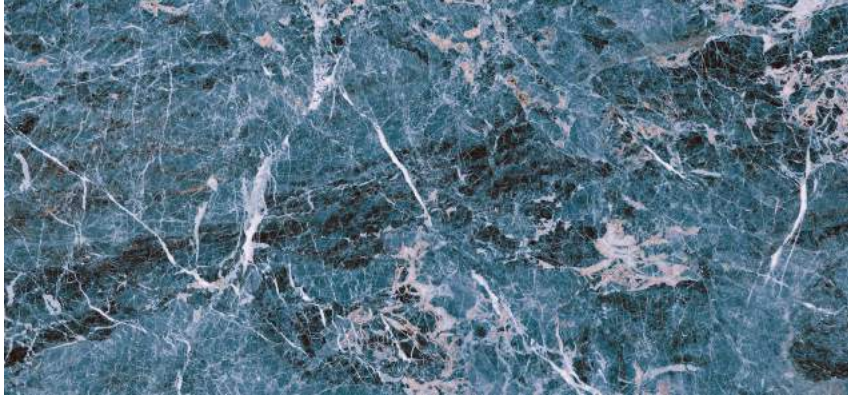

# MATISSE

. PEI IV.

463099/MATISSE COBALTO PUL/ 600x1200x12