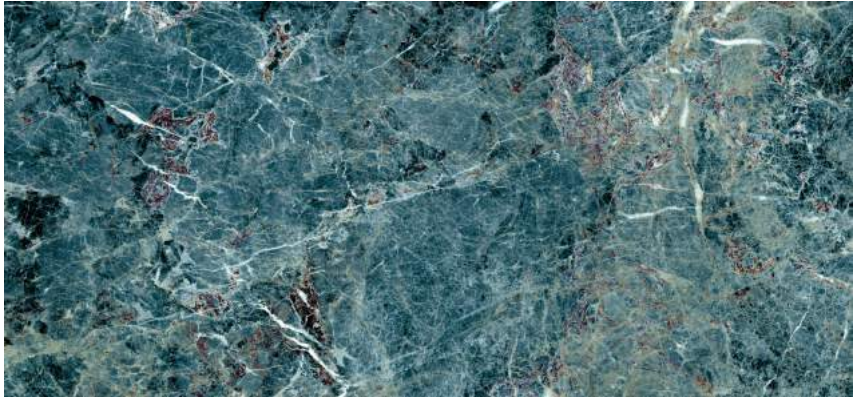

MATISSE

BESTILE

# MATISSE

. PEI IV.

454505/MATISSE TURQUESA/600x1200x12

454501/MATISSE OCEAN/600x1200x12

# MATISSE

. PEI IV.

463099/MATISSE COBALTO PUL/ 600x1200x12

12.1	12.2	12.3	12.4	12.5	12.6
12.1	12.2	12.3	12.4	12.5	12.6

**Matisse**  
SINTALC 120x120  
ANTIC