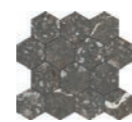

Volcano

Porcelánico / Porcelain tiles

B|PLUS
LARGE SIZE SURFACES

Volcano Nero
260 x 120 cm.

BP2612RE

Mos Volcano Nero TR-34
30 x 30 cm. [PCK. 5]

Hexa Volcano Nero TR-34
29 x 27 cm. [PCK. 5]

Volcano Nero
60 x 120 cm.