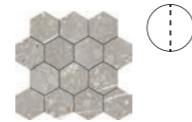

Lines Volcano Bianco
260 x 120 cm.

BP2612R

Variación gráfica | Different patterns: 4
Espesor | Thickness: 6 mm.

Ver el packing de B|Plus en la página / See B|Plus packing on the page 195

Se aconseja uso del Sistema Nivelado
We recommend using Levelling System to fix the tiles
Ver pág. 196 / See page 196

Volcano Bianco 260 x 120 cm. Lines Volcano Bianco 260 x 120 cm. Pavimento Volcano Bianco 120 x 120 cm.

Volcano

Porcelánico / Porcelain tiles

B|PLUS
LARGE SIZE SURFACES

Mos Volcano Grigio TR-34
30 x 30 cm. [PCK. 5]