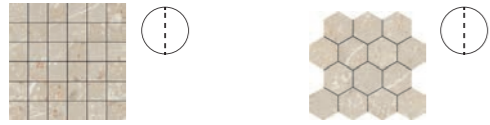

Volcano Avorio 260 x 120 cm. Lines Volcano Avorio 260 x 120 cm. Pavimento Volcano Avorio 120 x 120 cm.

Volcano

Porcelánico / Porcelain tiles

Volcano Avorio 60 x 120 cm. P6012E

Mos Volcano Avorio TR-34 30 x 30 cm. [PCK. 5] Hexa Volcano Avorio TR-34 29 x 27 cm. [PCK. 5]

Volcano Bianco 60 x 120 cm. P6012E

Mos Volcano Bianco TR-34 30 x 30 cm. [PCK. 5] Hexa Volcano Bianco TR-34 29 x 27 cm. [PCK. 5]

Volcano Avorio 120 x 120 cm. P1212R

Volcano Bianco 120 x 120 cm. P1212R

Rodapié Corte / Cut Skirting	Size	TR	PCK
120 x 120 Natural RC1212	10 x 60	29	15
60 x 120 Natural RC6012	10 x 60	29	15

Formato / Size	Pz/Box	M ² /Box	Kg/Box	M ² /Pa	Box/Pa	Kg/Pa
120 x 120	1	1,44	29,00	60,48	42	1.218
60 x 120	2	1,44	29,00	50,40	35	1.015

Se aconseja uso del Sistema Nivelado
We recommend using Levelling System to fix the tiles
Ver pág. 196 / See page 196