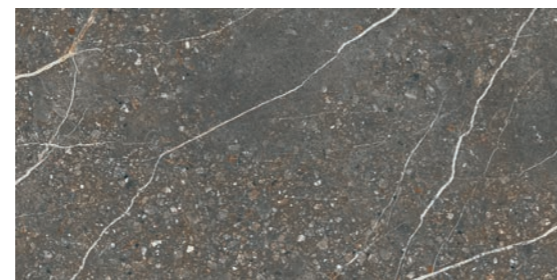

Volcano

Porcelánico / Porcelain tiles

B|PLUS
LARGE SIZE SURFACES

Volcano Nero
260 x 120 cm.

BP2612RE

Mos Volcano Nero TR-34
30 x 30 cm. [PCK. 5]

Hexa Volcano Nero TR-34
29 x 27 cm. [PCK. 5]

Volcano Nero
60 x 120 cm.