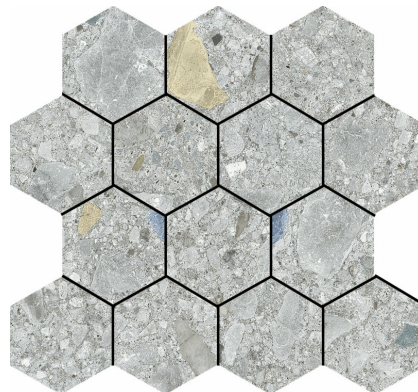

STRACCIATELLA

60X120 — 23,62"X47,24"

STRACCIATELLA CENERE
P6012L

MOS STRACCIATELLA CENERE
TR-35

HEXA STRACCIATELLA CENERE
TR-42

EMBALAJE / PACKING LIST

	Pcs / Cajas Pcs / Box	M2 / Cajas Sqm / Box (aprox.)	Kg / Cajas Kg / Box	Cajas / Palet Boxes / Pallet	M2 / Palet Sqm / Pallet (aprox.)	Kg / Palet Kg / Pallet	Pulgadas Inches
--	--------------------------	-------------------------------------	------------------------	---------------------------------	--	---------------------------	--------------------