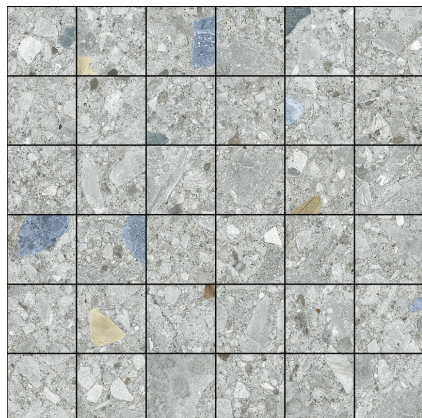

STRACCIATELLA

60X120 — 23,62"X47,24"

STRACCIATELLA CENERE
P6012L

MOS STRACCIATELLA CENERE
TR-35

HEXA STRACCIATELLA CENERE
TR-42

EMBALAJE / PACKING LIST

	Pcs / Cajas Pcs / Box	M2 / Cajas Sqm / Box (aprox.)	Kg / Cajas Kg / Box	Cajas / Palet Boxes / Pallet	M2 / Palet Sqm / Pallet (aprox.)	Kg / Palet Kg / Pallet	Pulgadas Inches
--	--------------------------	-------------------------------------	------------------------	---------------------------------	--	---------------------------	--------------------

Se aconseja uso del Sistema Nivelado
We recommend using Levelling System to fix the tiles

Fecha: 26/07/2023

BALDOCER