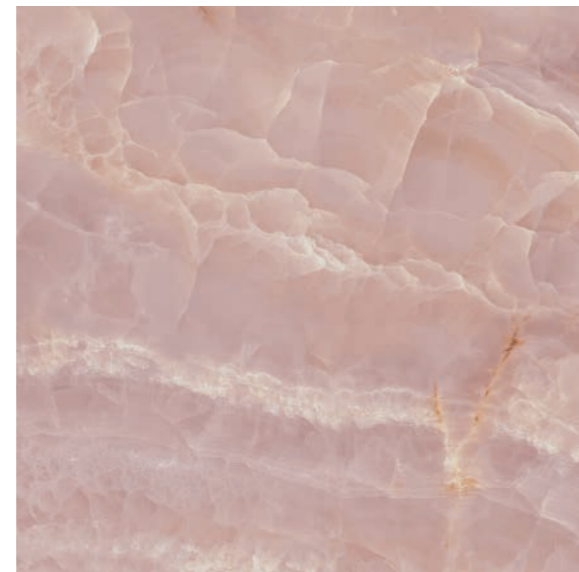

Saphire

Porcelánico / Porcelain tiles

XLAB

Saphire Rose Pulido
260 x 120 cm.

XL2612GRP

MF

Saphire Rose Pulido
60 x 120 cm.

P6012GRP

MF

Saphire Rose Pulido
120 x 120 cm.

P1212GRP

—
Espesor / Thickness — 7 mm.
Variación Gráfica / Different Pattern — 4

	SIZE	TR	PCK
Rodapié Corte / Cut Skirting RC1212 Pulido GRP	10 x 60	33	15
Rodapié Corte / Cut Skirting RC6012 Pulido GRP	10 x 60	33	15