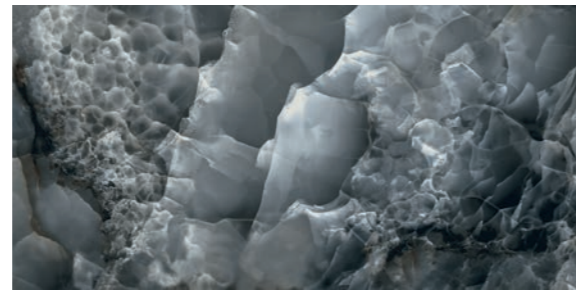

Saphire

Porcelánico / Porcelain tiles

XLAB

Saphire Nuit Pulido
260 x 120 cm.

XL2612GRP

Saphire Nuit Pulido
60 x 120 cm.

P6012GRP

MF