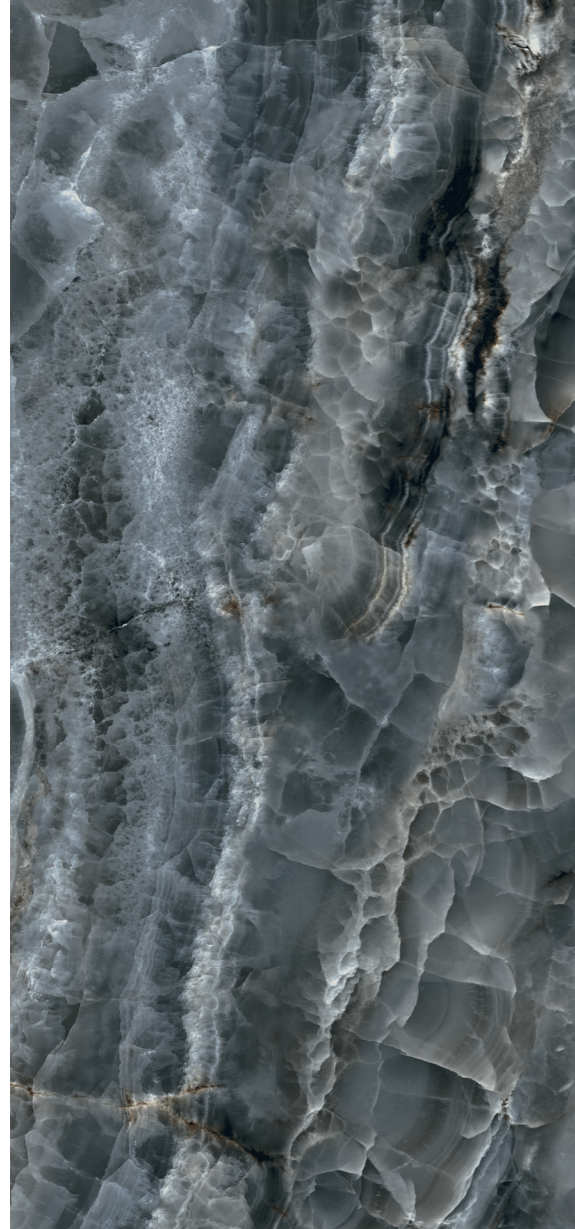

Saphire

Porcelánico / Porcelain tiles

XLAB

Saphire Nuit Pulido
260 x 120 cm.

XL2612GRP