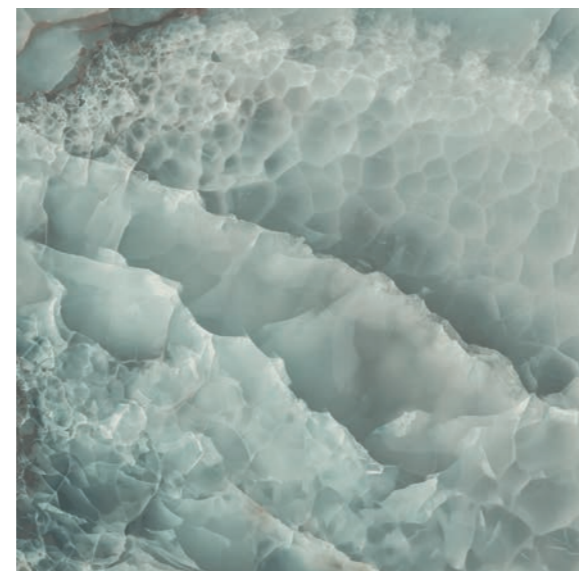

Saphire Jade Pulido
60 x 120 cm. P6012GRP

MF

Saphire Jade Pulido
120 x 120 cm. P1212GRP

—
Espesor / Thickness — 7 mm.
Variación Gráfica / Different Pattern — 4

	SIZE	TR	PCK
Rodapié Corte / Cut Skirting RC1212 Pulido GRP	10 x 60	33	15
Rodapié Corte / Cut Skirting RC6012 Pulido GRP	10 x 60	33	15

Se aconseja uso del Sistema Nivelado
We recommend using Levelling System to lay the tiles
Ver pág. / See p. 55