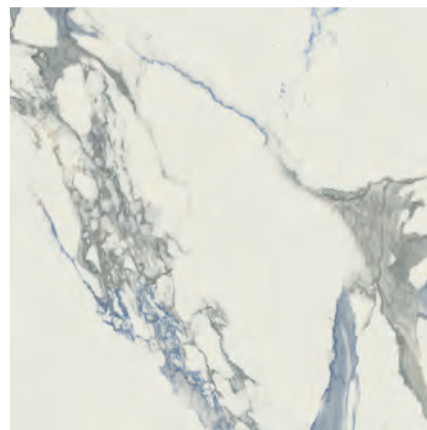

Medici Blue Natural
80 x 160 cm. P8016L

Medici Blue Natural
80 x 80 cm. Rectificado PR8080L

Rodapié Corte / Cut Skirting	SIZE	TR	PCK
80 x 160 Natural RC8016	10 x 80	35	14
80 x 80 Natural RC8080	10 x 80	31	14