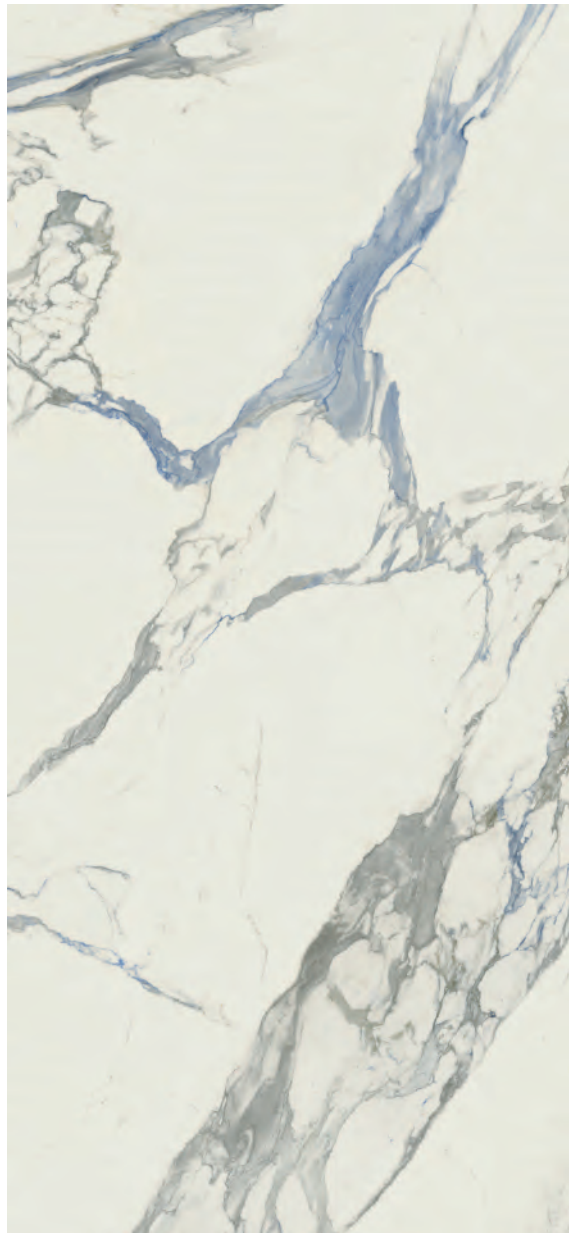

Medici

Porcelánico / Porcelain tiles

260 x 120 cm. — 102,36" x 47,24"
120 x 120 cm. — 47,24" x 47,24"
60 x 120 cm. — 23,62" x 47,24"
80 x 160 cm. — 31,50" x 63"
80 x 80 cm. — 31,50" x 31,50"

XLAB

Medici Blue Natural
260 x 120 cm. XL2612L