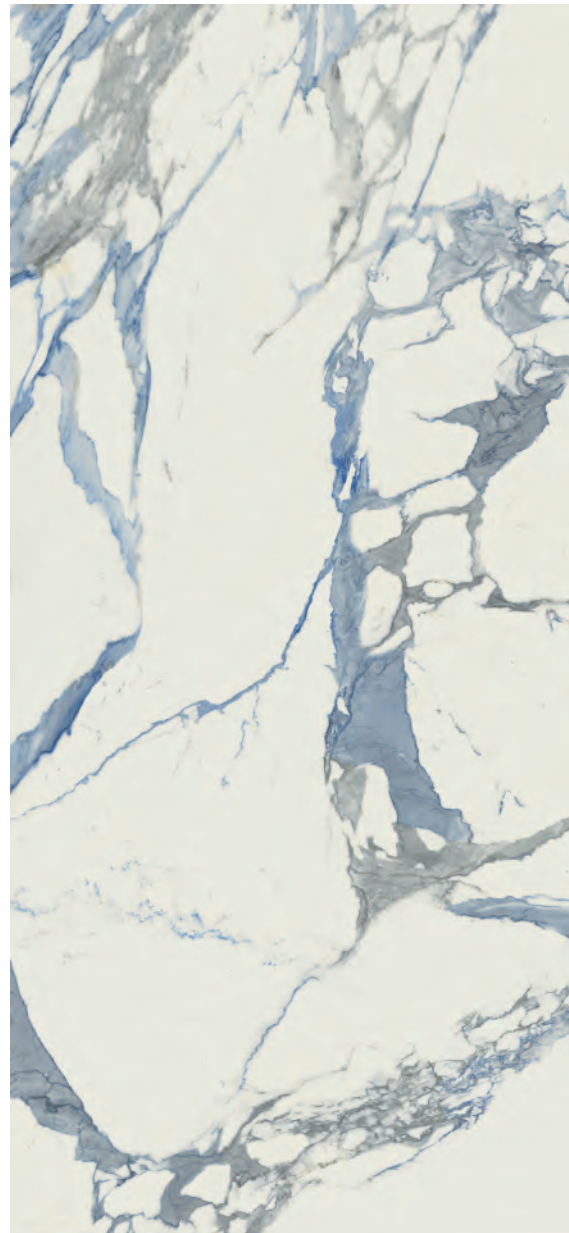

Medici Blue Pulido
260 x 120 cm. XL2612V

Medici

Porcelánico / Porcelain tiles

Formatos disponibles / Available sizes

- 260 x 120 cm. — 102,36" x 47,24"
- 120 x 120 cm. — 47,24" x 47,24"
- 60 x 120 cm. — 23,62" x 47,24"
- 80 x 160 cm. — 31,50" x 63"
- 80 x 80 cm. — 31,50" x 31,50"

XLAB

MF