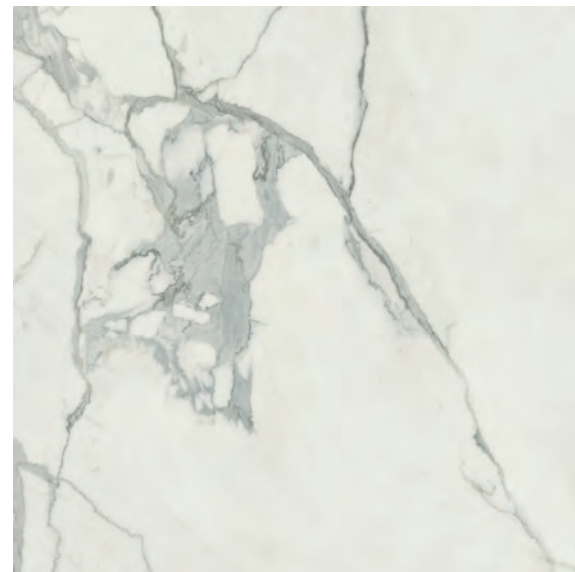

Medici

Porcelánico / Porcelain tiles

260 x 120 cm. — 102,36" x 47,24"
 120 x 120 cm. — 47,24" x 47,24"
 60 x 120 cm. — 23,62" x 47,24"
 80 x 160 cm. — 31,50" x 63"
 80 x 80 cm. — 31,50" x 31,50"

XLAB

MF

Medici White Natural
60 x 120 cm. P6012L