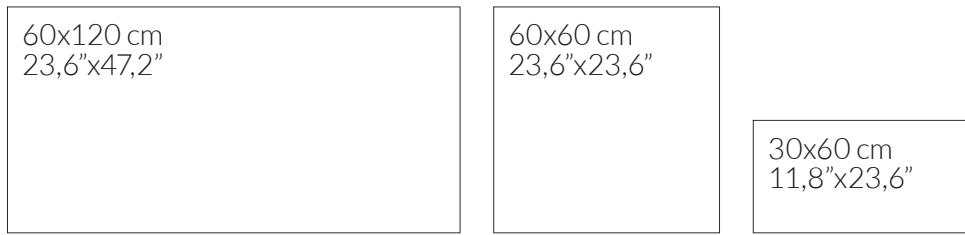

CALACATTA collection

wall: CALACATTA SILVER R90 GLOSSY (30x90 cm).

wall: DELHI 20 IVORY (19,4x120 cm).
floor: CALACATTA GOLD LUX 120 (60x120 cm).

CALACATTA NAT NATURAL · NATURAL							
CALACATTA DRY ANTIDESLIZANTE · SLIP RESISTANCE							
CALACATTA LUX LAPADO BRILLO · GLOSSY LAPATTO							

ACABADOS · FINISHES	60x120 cm · 23,6"x47,2"	60x60 cm · 23,6"x23,6"	30x60 cm · 11,8"x23,6"
NATURAL · NATURAL	CALACATTA NAT 120 B85	CALACATTA NAT 60 B35	CALACATTA NAT 3060 B35
ANTIDESLIZANTE · SLIP RESISTANCE	CALACATTA DRY 120 B86	CALACATTA DRY 60 B36	CALACATTA DRY 3060 B36
LAPADO BRILLO · GLOSSY LAPATTO	CALACATTA LUX 120 B83	CALACATTA LUX 60 B37	CALACATTA LUX 3060 B37

| ESCALA DE LA GRÁFICA 1/2 · GRAPHIC SCALE 1/2 |

CALACATTA 120|60

| COLORES DISPONIBLES · AVAILABLE COLORS |

GOLD **SILVER**

floor: CALACATTA GOLD DRY 60 (60x60 cm).

 MOSAICO CALACATTA GOLD LUX M 24,5x27,8 cm P84	 MOSAICO CALACATTA SILVER LUX M 24,5x27,8 cm P84	Decoración complementaria recomendada · Recommended complementary decoration pieces: PERFIL 120 LATÓN 0,5x120 cm P89
 MOSAICO CALACATTA GOLD NAT TS 30x30 cm P70 MOSAICO CALACATTA GOLD LUX TS 30x30 cm P60	 MOSAICO CALACATTA SILVER NAT TS 30x30 cm P70 MOSAICO CALACATTA SILVER LUX TS 30x30 cm P60	 MOSAICO CALACATTA GOLD NAT T 28,6x28,6 cm P87 MOSAICO CALACATTA GOLD LUX T 28,6x28,6 cm P87