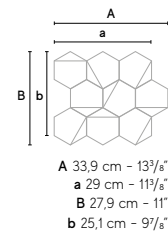

Marvel Statuario Supremo
Mosaico Twist Silk
30,5x30,5 cm - 12"x12"

Marvel Calacatta Imperiale
Mosaico Twist Silk
30,5x30,5 cm - 12"x12"

Marvel Calacatta Delicato Gold Hex Shiny *
25,1x29 cm - 9⁷/₈"x11³/₈"

Marvel Calacatta Prestigio Gold Hex Shiny *
25,1x29 cm - 9⁷/₈"x11³/₈"

Marvel Statuario Supremo Platino Hex Shiny
25,1x29 cm - 9⁷/₈"x11³/₈"

Marvel Calacatta Imperiale Gold Hex Shiny *
25,1x29 cm - 9⁷/₈"x11³/₈"

Marvel Calacatta Prestigio Rose Hex Silk
25,1x29 cm - 9⁷/₈"x11³/₈"

Available only in / Disponibile solo in:
Calacatta Prestigio

* **Decor with gold insert.** / Decoro con inserto in oro. / Décor avec insert en or. / Dekor mit Einlage gold. / Decoración con aplicación de oro. / декор с золотой вставкой.