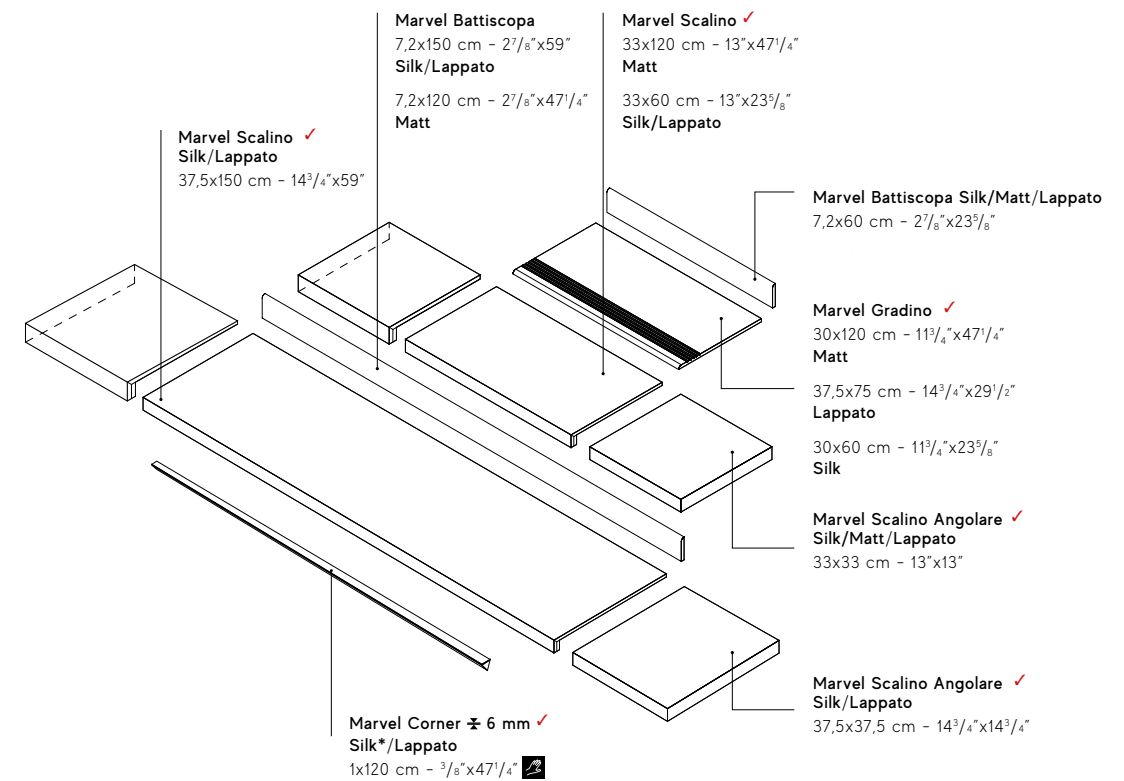

Marvel Corner A.E. ± 6 mm
Silk*/Lappato
1x1 cm - 3⁷/₈"x3⁷/₈"

Atlas Concorde reserves the right to modify any product without notice and will not be liable for any direct or indirect damage resulting from such modifications. / Atlas Concorde si riserva di modificare i prodotti senza preavviso, declinando ogni responsabilità su eventuali danni diretti o indiretti derivanti da eventuali modifiche. / Atlas Concorde se réserve le droit de modifier ses produits sans préavis et décline toute responsabilité concernant les éventuels dommages directs ou indirects qui pourraient dériver de ces modifications. / Atlas Concorde behält sich das Recht vor jederzeit und ohne vorherige Ankündigung, die Produkte zu verändern, und lehnt jede Haftung bei direkten oder indirekten Schäden ab, die von diesen Veränderungen herrühren. / Atlas Concorde se reserva el derecho de modificar los productos sin previo aviso, rechaza cualquier responsabilidad sobre eventuales daños directos o indirectos derivados de eventuales modificaciones. / Atlas Concorde оставляет за собой право изменять характеристики изделий без предварительного уведомления, отклоняя при этом любую ответственность за прямые или косвенные убытки, возникшие в результате изменений.