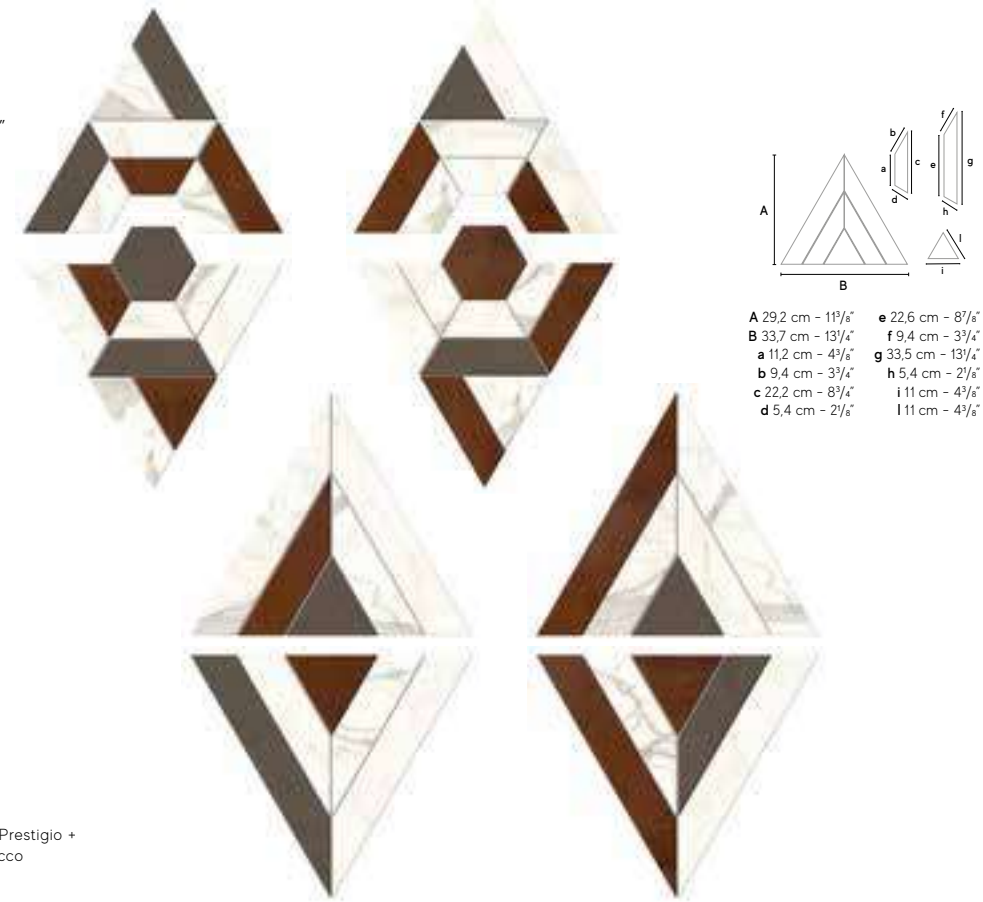

Marvel Calacatta Prestigio
Mosaico Matt
30x30 cm - 11³/₄"x11³/₄"

Marvel Statuario Supremo
Mosaico Matt
30x30 cm - 11³/₄"x11³/₄"

Marvel Calacatta Imperiale
Mosaico Matt
30x30 cm - 11³/₄"x11³/₄"

Marvel Mosaico
Match Lappato ■
29,2x33,7 cm - 11¹/₂"x13¹/₄"