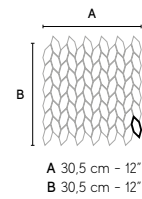

Marvel Calacatta Imperiale
Mosaico Twist Shiny
30,5x30,5 cm - 12"x12"

Marvel Calacatta Delicato
Mosaico Twist Silk
30,5x30,5 cm - 12"x12"

Marvel Calacatta Prestigio
Mosaico Twist Silk
30,5x30,5 cm - 12"x12"

Marvel Statuario Supremo
Mosaico Twist Silk
30,5x30,5 cm - 12"x12"

Marvel Calacatta Imperiale
Mosaico Twist Silk
30,5x30,5 cm - 12"x12"

Marvel Calacatta Delicato Gold Hex Shiny *
25,1x29 cm - 9⁷/₈"x11³/₈"

Marvel Calacatta Prestigio Gold Hex Shiny *
25,1x29 cm - 9⁷/₈"x11³/₈"

Marvel Statuario Supremo Platino Hex Shiny
25,1x29 cm - 9⁷/₈"x11³/₈"

Marvel Calacatta Imperiale Gold Hex Shiny *
25,1x29 cm - 9⁷/₈"x11³/₈"