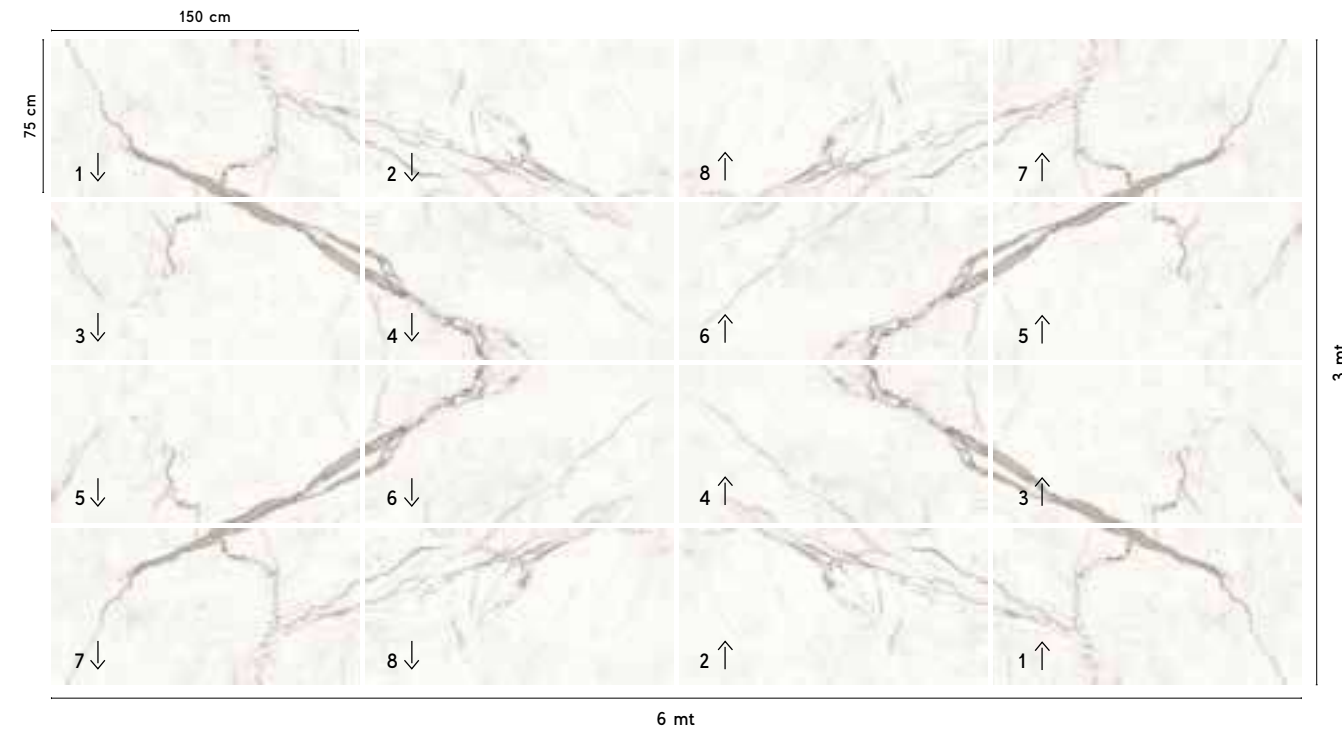

Statuario Supremo Lappato Macchia Aperta 75x150 cm - 29 1/2"x59" ± 9 mm

Layout 2

Die Kollektion erlaubt die Bildung einer Spiegeloptik mit den Abmessungen 6 m x 3 m (16 verschiedenen Oberflächen 75 x 150). Ideal in weitläufigen Räumen, in denen die Komposition optimal zur Geltung gebracht werden kann. Der Anschluss zwischen den einzelnen Grafikbildern, die den Spiegeleffekt bilden, ist geometrisch nicht perfekt, sondern empfindet die natürliche Unregelmäßigkeit der mit Naturmarmor erzielten Spiegeloptik nach. Die Artikelbezeichnung „geläpft gespiegelt“ entspricht einer Palette mit 16 Fliesen im Format 75 cm x 150 cm (8+8), die das gesamte, gespiegelte Motiv bilden. Jede Fliese ist an der Seite nummeriert (siehe Verlegeplan). / La colección permite crear una mancha abierta de 6 m x 3 m (16 caras de 75x150) ideal para ambientes amplios donde se puede realizar toda la composición. La unión entre los gráficos que componen la mancha abierta no es geométricamente perfecta, sino que imita la natural irregularidad de las manchas abiertas de los productos de mármol natural. El código «lapeado mancha abierta» corresponde a una paleta compuesta de 16 baldosas de formato 75cmx150cm (8+8) que componen toda la mancha abierta. El número correspondiente está impreso en el borde de cada baldosa (ver diagrama de colocación). / Коллекция позволяет создавать облицовку с симметричным зеркальным рисунком 6 м x 3 м (16 плит 75x150). Данная композиция максимально раскрывает свой потенциал в больших помещениях. Стык между плитами, которые образуют симметричный рисунок, не является геометрически совершенным, а имитирует естественную неровность аналогичных рисунков, составляемых из плит природного мрамора. Код «лапатированный с симметричным зеркальным рисунком» соответствует поддону, состоящему из 16 плит формата 75 см x 150 см (8+8), из которых складывается данный симметричный рисунок. На торце каждой из плит напечатан соответствующий номер (см. схему укладки).