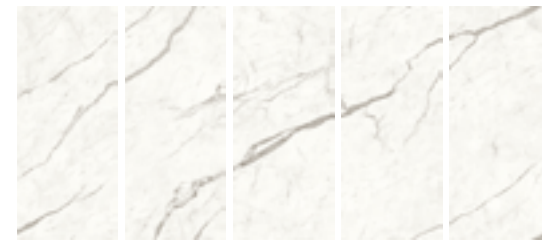

Calacatta Prestigio 120x278 cm - 47 1/4"x109 1/2" ▲

Kit Endless Calacatta Prestigio also available. *

Statuario Supremo 160x320 cm - 23"x126" ▲

Statuario Supremo 120x278 cm - 47 1/4"x109 1/2" ▲

Kit Endless Statuario Supremo also available. *