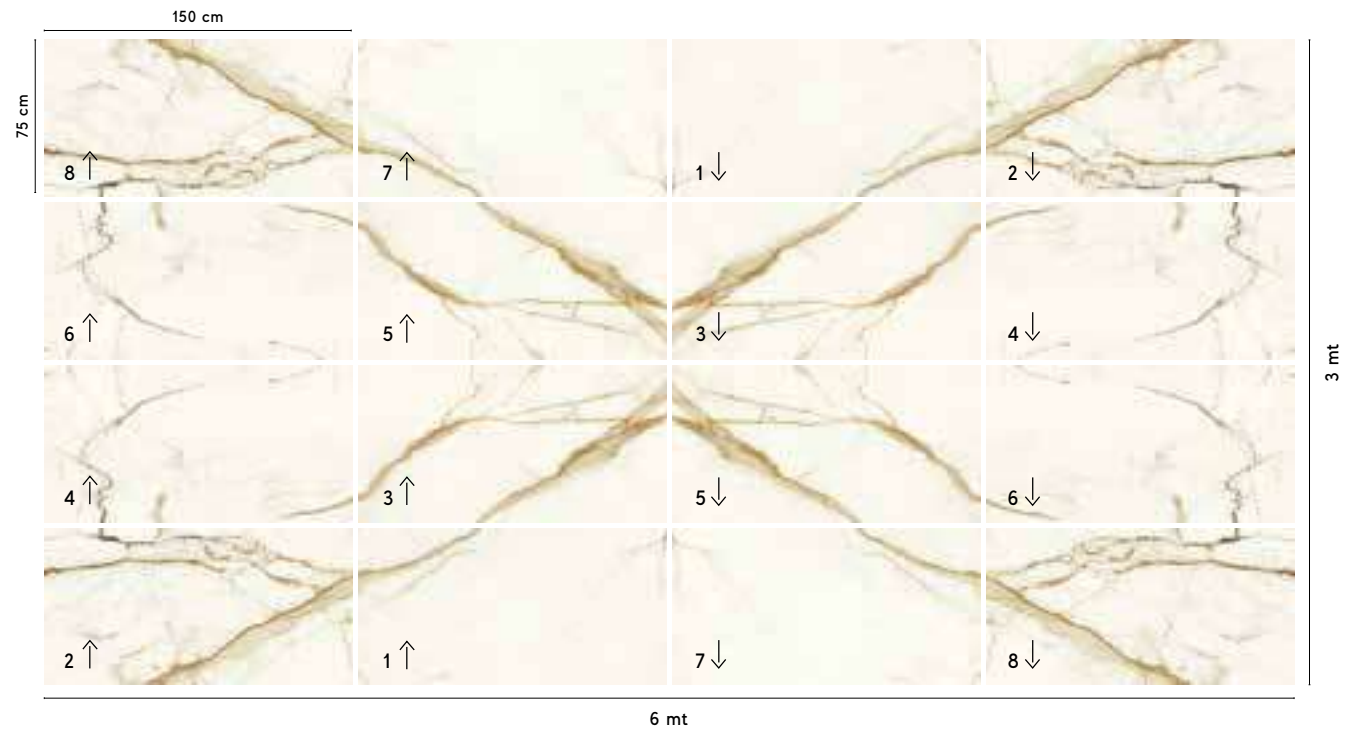

MARVEL SHINE

Macchia Aperta

Calacatta Imperiale Lappato Macchia Aperta 75x150 cm - 29 1/2"x59" ± 9 mm

Layout 1

Calacatta Imperiale Lappato Macchia Aperta 75x150 cm - 29 1/2"x59" ± 9 mm

Layout 2

The collection allows creating an open vein measuring 6 m x 3 m (16 75x150 slabs) ideal for large rooms where you can enhance the entire interior design. The junction between the graphics that make up the open vein is not geometrically perfect but imitates the natural irregularity of the open veins of natural marble products. The code "polished open vein" corresponds to a pallet composed of 16 tiles in the 75x150 cm (8+8) format that make up the entire open vein. A number is printed on the edge of each tile (see laying diagram). / La collezione permette di creare una macchia aperta di dimensioni 6 m x 3 m (16 facce di 75x150) ideale per ambienti ampi nei quali poter valorizzare l'intera composizione. La giunzione tra le grafiche che compongono la macchia aperta non è geometricamente perfetta ma imita la naturale irregolarità delle macchie aperte dei prodotti in marmo naturale. Il codice "lappato macchia aperta" corrisponde ad un pallet composto da 16 piastrelle in formato 75cmx150cm (8+8) che compongono l'intera macchia aperta. Sulla costa di ciascuna piastrella è stampato il numero corrispondente (vedi schema di posa). / La collection permet de créer une tache ouverte de 6 m x 3 m (16 faces de 75x150) idéale pour les grandes pièces où l'on peut mettre en valeur l'ensemble de la composition. La jonction entre les graphismes qui composent la tache ouverte n'est pas géométriquement parfaite mais imite l'irrégularité naturelle des taches ouvertes des produits en marbre naturel. Le code "lappato macchia aperta" (tache ouverte rodée) correspond à une palette composée de 16 carreaux au format 75cmx150cm (8+8) qui constituent la totalité de la tache ouverte. Le numéro correspondant est imprimé sur le bord de chaque carreau (voir schéma de pose).