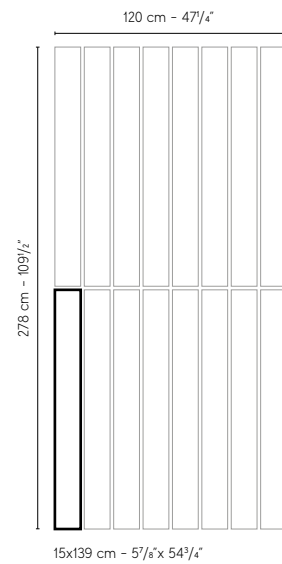

Marvel Statuario Supremo
Mosaico Scenic Lappato B ± 6 mm
120x278 cm - 47 1/4"x109 1/2"

120x278 cm slabs cut into modules that recombine the open vein. This makes it possible to lay them even on curved surfaces. Each slab is cut into 16 numbered modules measuring 15x139 cm. To recreate the open vein, follow the sequence of pieces indicated in the laying patterns inside the packaging. Each slab is placed in 4 boxes, each of which contains 4 modules, for a total of 16 modules, corresponding to a surface of 3.3 mq. / Lastre 120cmx278cm tagliate in moduli che ricompongono la macchia aperta. Consentono la posa anche su superfici curve. Ogni lastra viene tagliata in 16 moduli numerati, di dimensione 15cmx139cm: per ricreare la macchia aperta seguire la sequenza dei pezzi indicata negli schemi di posa all'interno dell'imballo. Ogni lastra viene collocata in 4 scatole, ciascuna delle quali contiene 4 moduli, per un totale di 16 moduli, corrispondenti ad una superficie di 3,3mq. / Dalles de 120 cm x 278 cm découpées en modules qui recomposent la tache ouverte. Elles permettent la pose même sur des surfaces courbes. Chaque dalle est découpée en 16 modules numérotés, mesurant 15 cm x 139 cm: pour recréer la tache ouverte, suivez la séquence de pièces indiquée dans les schémas de pose à l'intérieur de l'emballage. Chaque dalle est placée dans 4 boîtes contenant chacune 4 modules, pour un total de 16 modules, correspondant à une surface de 3,3 mètres carrés. / Platten 120 cm x 278 cm, zu Modulen geschnitten, die das gespiegelte Motiv bilden. Die Verlegung ist auch auf gewölbten Oberflächen möglich. Jede Platte wird in 16 nummerierte Module mit Abmessungen 15 cm x 139 cm geschnitten. Um die Spiegeloptik zu erzielen, die auf den der Verpackung beiliegenden Verlegeplänen angegebene Reihenfolge beachten. Jede Platte wird in 4 Schachteln mit je 4 Modulen verpackt. Die insgesamt 16 Module entsprechen einer Oberfläche von 3,3 qm. / Placas 120cmx278cm cortadas en módulos que recomponen la mancha abierta. También permiten la colocación en superficies curvas. Cada losa se corta en 16 módulos numerados que miden 15cmx139cm: para recrear la mancha abierta, se sigue la secuencia de las piezas indicadas en los esquemas de colocación dentro del embalaje. Cada losa se coloca en 4 cajas, cada una de estas contiene 4 módulos por un total de 16 módulos, lo que corresponde a un área de 3,3 metros cuadrados. / Плиты 120 см x 278 см разрезаны на модули, которые впоследствии складываются в симметричный зеркальный рисунок. Также возможна укладка на изогнутые поверхности. Каждая плита разрезается на 16 пронумерованных модулей размером 15 см x 139 см: чтобы заново сложить исходный симметричный рисунок, необходимо соблюдать последовательность, указанную на схемах укладки внутри упаковки. Каждая плита помещается в 4 коробки по 4 модуля; всего - 16 модулей, соответствующих площади 3,3 кв.м.