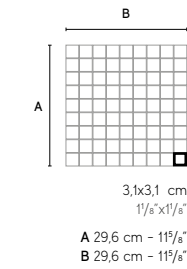

Marvel Statuario Supremo
Mosaico Esagono Matt
30,5x35,2 cm - 12"x13⁷/₈"

Marvel Calacatta Imperiale
Mosaico Esagono Matt
30,5x35,2 cm - 12"x13⁷/₈"

Marvel Calacatta Delicato
Mosaico Lappato
30x30 cm - 11³/₄"x11³/₄"

Marvel Calacatta Prestigio
Mosaico Lappato
30x30 cm - 11³/₄"x11³/₄"

Marvel Statuario Supremo
Mosaico Lappato
30x30 cm - 11³/₄"x11³/₄"

Marvel Calacatta Imperiale
Mosaico Lappato
30x30 cm - 11³/₄"x11³/₄"

Marvel Calacatta Delicato
Mosaico Matt
30x30 cm - 11³/₄"x11³/₄"

Marvel Calacatta Prestigio
Mosaico Matt
30x30 cm - 11³/₄"x11³/₄"

Marvel Statuario Supremo
Mosaico Matt
30x30 cm - 11³/₄"x11³/₄"

Marvel Calacatta Imperiale
Mosaico Matt
30x30 cm - 11³/₄"x11³/₄"

Marvel Mosaico
Match Lappato ■
29,2x33,7 cm - 11¹/₂"x13¹/₄"