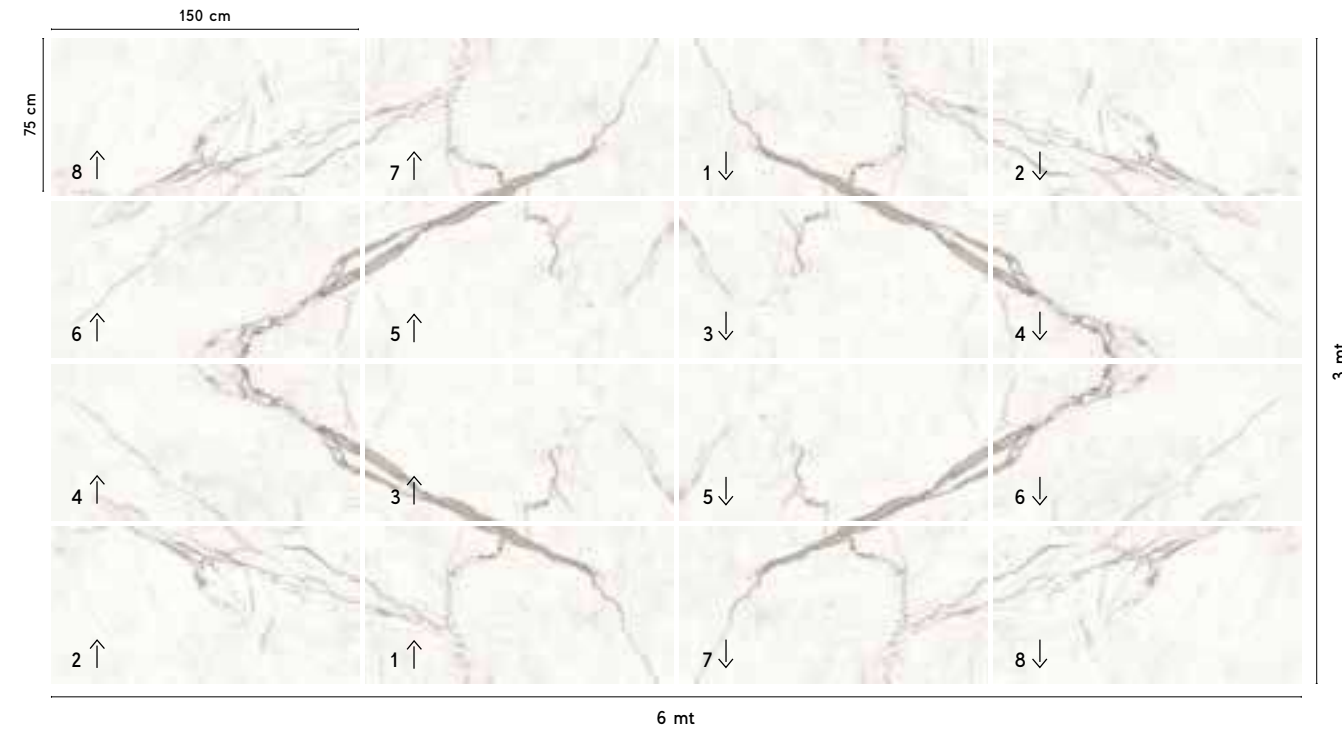

Statuario Supremo Lappato Macchia Aperta 75x150 cm - 29 1/2"x59" ± 9 mm

Layout 1