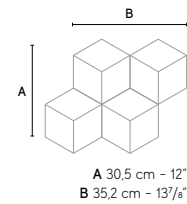

Marvel Calacatta Imperiale
Mosaico Esagono Lappato
30,5x35,2 cm - 12"x13⁷/₈"

Marvel Calacatta Delicato
Mosaico Esagono Matt
30,5x35,2 cm - 12"x13⁷/₈"

Marvel Calacatta Prestigio
Mosaico Esagono Matt
30,5x35,2 cm - 12"x13⁷/₈"

Marvel Statuario Supremo
Mosaico Esagono Matt
30,5x35,2 cm - 12"x13⁷/₈"

Marvel Calacatta Imperiale
Mosaico Esagono Matt
30,5x35,2 cm - 12"x13⁷/₈"

Marvel Calacatta Delicato
Mosaico Lappato
30x30 cm - 11³/₄"x11³/₄"